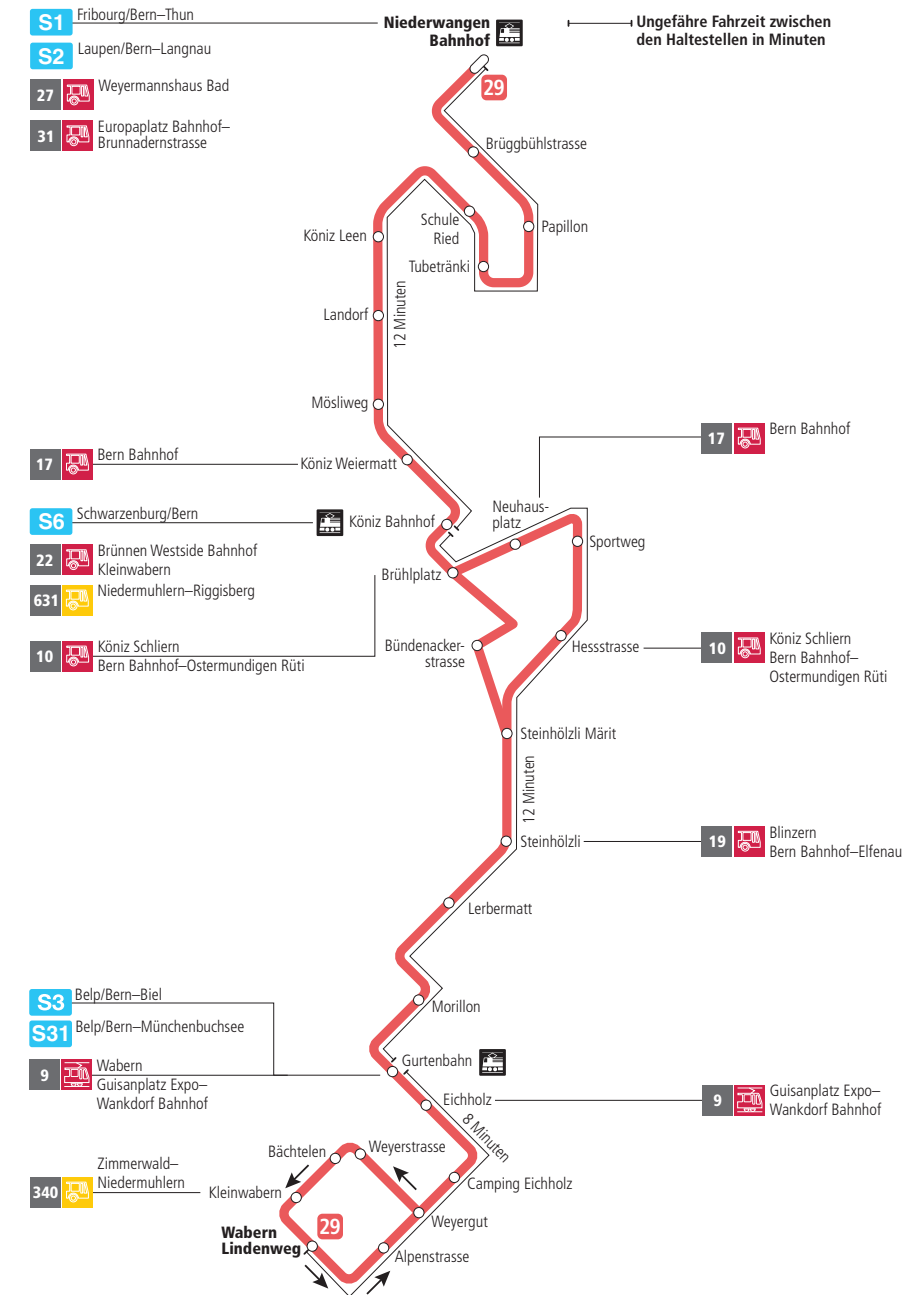

Linie 29

Niederwangen Bahnhof - Wabern Lindenweg
Wabern Lindenweg - Niederwangen Bahnhof

Abfahrten ab Alpenstrasse ►►► Niederwangen Bahnhof

Gültig bis 11. Dezember 2021

	Montag–Freitag	Samstag	Sonn- und Feiertag
5h	57		
6h	12 23 38 53	59	
7h	08 23 38 53	29 59	
8h	09 24 39 54	29 44 59	31 ^B
9h	09 24 39 54	09 24 39 54	01 ^B 31 ^B
10h	09 24 39 54	09 24 39 54	01 ^B 31 ^B
11h	09 24 39 54	09 24 39 54	00 ^B 30 ^B
12h	09 24 39 54	09 24 39 54	00 ^B 30 ^B
13h	09 24 39 54	09 24 39 54	00 ^B 28 ^B 58 ^B
14h	09 24 39 54	09 24 39 54	28 ^B 58 ^B
15h	09 24 37 52	09 24 39 54	28 ^B 58 ^B
16h	07 22 37 52	09 24 39 54	28 ^B 58 ^B
17h	07 22 37 52	09 24 39 54	28 ^B
18h	07 24 39 54	12 27 42 57	00 ^B 30 ^B
19h	09 24 39 54	27 58	00 ^B 31 ^B
20h	13 31 ^B	31 ^B	01 ^B 31 ^B
21h	01 ^B 31 ^B	01 ^B 31 ^B	01 ^B 31 ^B
22h	01 ^B	01 ^B	01 ^B
23h			
0h			

Alles Niederflrbusse (ohne Gewähr) &

Für Anschlüsse und Einhaltung der Abfahrtszeiten besteht keine Gewähr.

Feiertage:

1. und 2. Januar, Karfreitag, Ostermontag, Auffahrt, Pfingstmontag, 1. August, 25. und 26. Dezember.

Zeichenerklärung:

B=bedient Bündenackerstrasse

Aktuelle Infos zur Haltestelle und Verkehrsmeldungen

QR-Code scannen und Ihre nächsten Abfahrten in Echtzeit sehen

►► ÖV Plus-App: Fahrplan und Tickets schweizweit