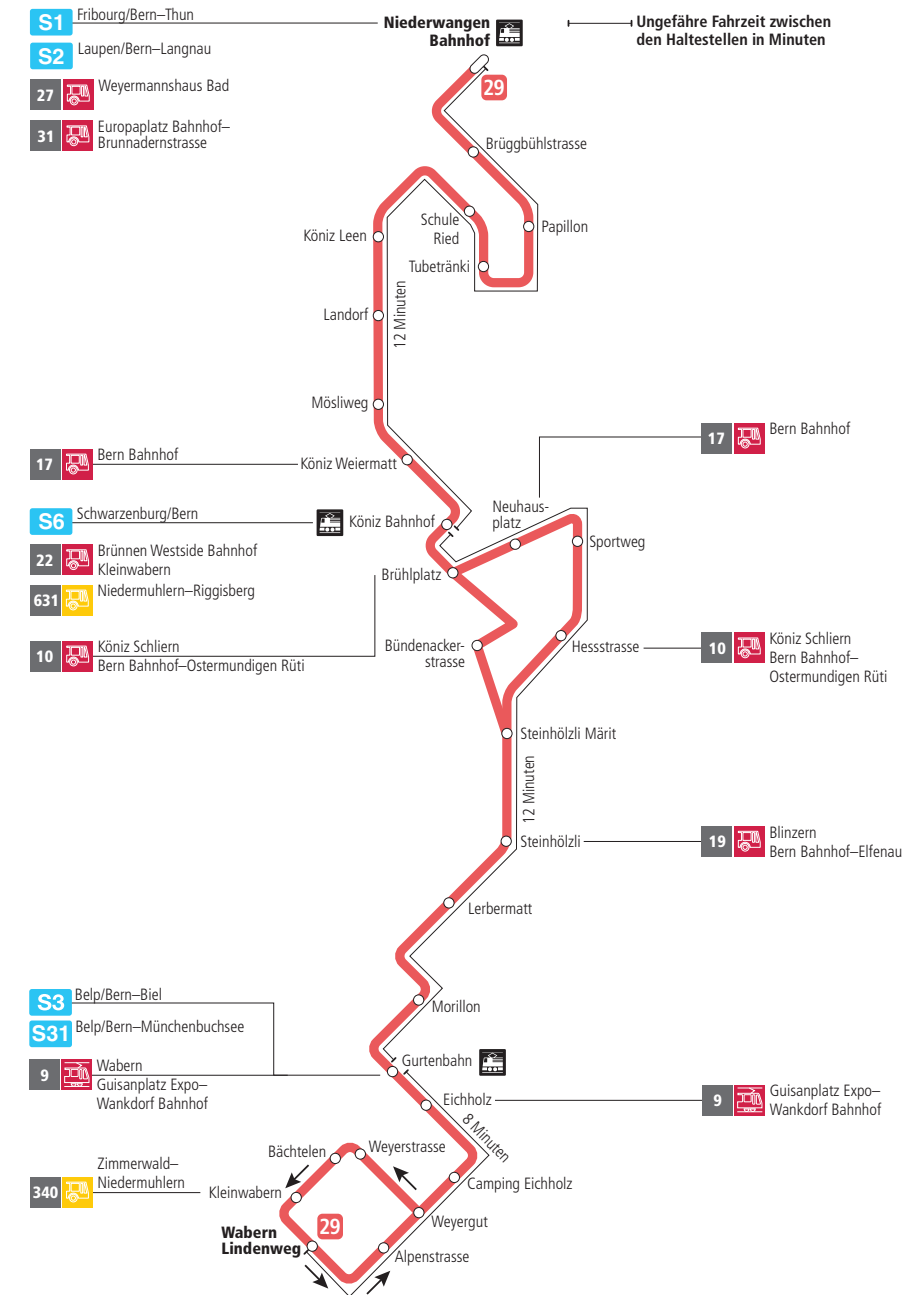

# Linie 29

Niederwangen Bahnhof - Wabern Lindenweg  
Wabern Lindenweg - Niederwangen Bahnhof

## Abfahrten ab Camping Eichholz ▶▶▶ Niederwangen Bahnhof

Gültig bis 11. Dezember 2021

	Montag–Freitag	Samstag	Sonn- und Feiertag
5h	59		
6h	14 26 41 56		
7h	11 26 41 56	01 31	
8h	11 26 41 56	01 31 46	33 <sup>B</sup>
9h	11 26 41 56	01 11 26 41 56	03 <sup>B</sup> 33 <sup>B</sup>
10h	11 26 41 56	11 26 41 56	03 <sup>B</sup> 33 <sup>B</sup>
11h	11 26 41 56	11 26 41 56	02 <sup>B</sup> 32 <sup>B</sup>
12h	11 26 41 56	11 26 41 56	02 <sup>B</sup> 32 <sup>B</sup>
13h	11 26 41 56	11 26 41 56	02 <sup>B</sup> 31 <sup>B</sup>
14h	11 26 41 56	11 26 41 56	01 <sup>B</sup> 31 <sup>B</sup>
15h	11 26 40 55	11 26 41 56	01 <sup>B</sup> 31 <sup>B</sup>
16h	10 25 40 55	11 26 41 56	01 <sup>B</sup> 31 <sup>B</sup>
17h	10 25 40 55	11 26 41 56	01 <sup>B</sup> 31 <sup>B</sup>
18h	10 26 41 56	15 30 45	02 <sup>B</sup> 32 <sup>B</sup>
19h	11 26 41 56	00 30	02 <sup>B</sup> 33 <sup>B</sup>
20h	15 33 <sup>B</sup>	00 33 <sup>B</sup>	03 <sup>B</sup> 33 <sup>B</sup>
21h	03 <sup>B</sup> 33 <sup>B</sup>	03 <sup>B</sup> 33 <sup>B</sup>	03 <sup>B</sup> 33 <sup>B</sup>
22h	03 <sup>B</sup>	03 <sup>B</sup>	03 <sup>B</sup>
23h			
0h			

Alles Niederflrbusse (ohne Gewähr) ♿

Für Anschlüsse und Einhaltung der Abfahrtszeiten besteht keine Gewähr.

### Zeichenerklärung:

**B**=bedient Bündenackerstrasse