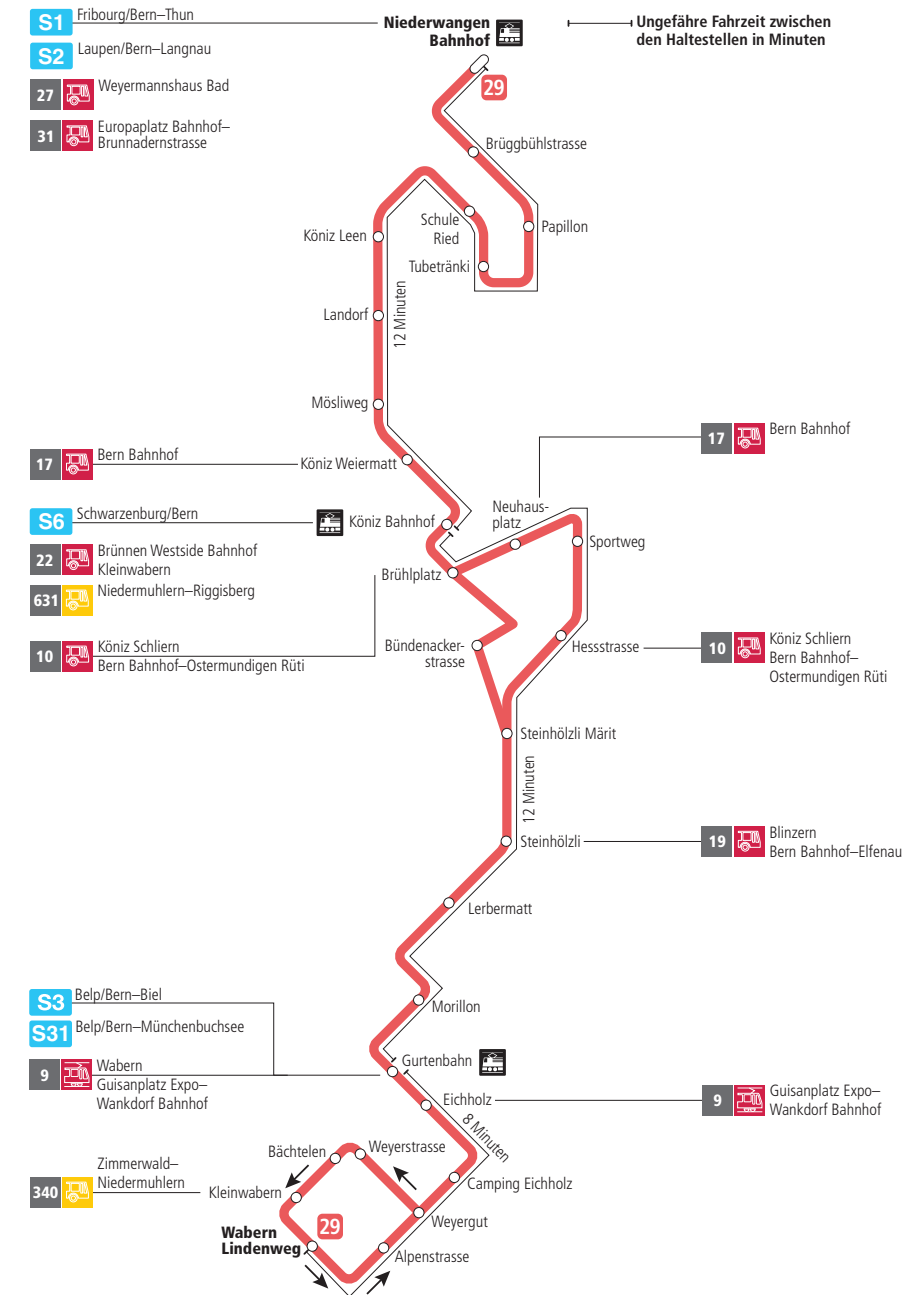

Linie 29

Niederwangen Bahnhof - Wabern Lindenweg
Wabern Lindenweg - Niederwangen Bahnhof

Abfahrten ab Morillon ►►► Niederwangen Bahnhof

Gültig bis 11. Dezember 2021

	Montag–Freitag	Samstag	Sonn- und Feiertag
5h			
6h	03 18 30 45		
7h	00 15 30 45	04 34	
8h	00 15 30 45	04 34 49	36 ^B
9h	00 15 30 45	04 15 30 45	06 ^B 36 ^B
10h	00 15 30 45	00 15 30 45	06 ^B 36 ^B
11h	00 15 30 45	00 15 30 45	05 ^B 35 ^B
12h	00 15 30 45	00 15 30 45	05 ^B 35 ^B
13h	00 15 30 45	00 15 30 45	05 ^B 34 ^B
14h	00 15 30 45	00 15 30 45	04 ^B 34 ^B
15h	00 15 30 44 59	00 15 30 45	04 ^B 34 ^B
16h	14 29 44 59	00 15 30 45	04 ^B 34 ^B
17h	14 29 44 59	00 15 30 45	04 ^B 34 ^B
18h	14 30 45	00 18 33 48	05 ^B 35 ^B
19h	00 15 30 45	03 33	05 ^B 36 ^B
20h	00 18 36 ^B	03 36 ^B	06 ^B 36 ^B
21h	06 ^B 36 ^B	06 ^B 36 ^B	06 ^B 36 ^B
22h	06 ^B	06 ^B	06 ^B
23h			
0h			

Alles Niederflrbusse (ohne Gewähr) &

Für Anschlüsse und Einhaltung der Abfahrtszeiten besteht keine Gewähr.

Feiertage:

1. und 2. Januar, Karfreitag, Ostermontag, Auffahrt, Pfingstmontag, 1. August, 25. und 26. Dezember.

Zeichenerklärung:

B=bedient Bündenackerstrasse

Aktuelle Infos zur Haltestelle und Verkehrsmeldungen

QR-Code scannen und Ihre nächsten Abfahrten in Echtzeit sehen

►► ÖV Plus-App: Fahrplan und Tickets schweizweit