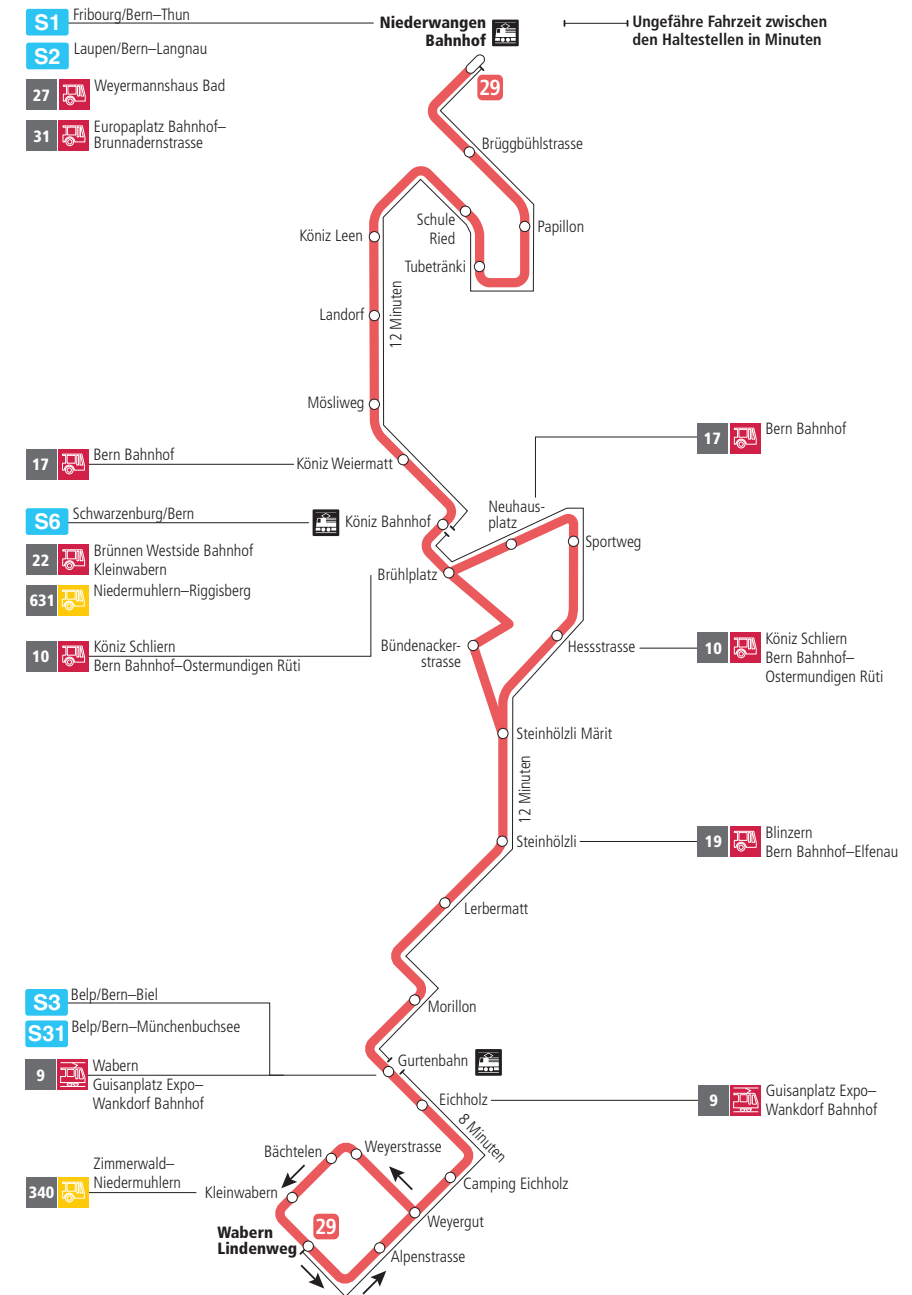

# Linie 29

Niederwangen Bahnhof - Wabern Lindenweg  
Wabern Lindenweg - Niederwangen Bahnhof

## Abfahrten ab Mösliweg ►►► Niederwangen Bahnhof

Gültig bis 11. Dezember 2021

	Montag–Freitag	Samstag	Sonn- und Feiertag
5h			
6h	14 29 44 59		
7h	14 29 44 59	15 45	
8h	14 29 44 59	15 45	45
9h	14 29 44 59	00 15 29 44 59	15 45
10h	14 29 44 59	14 29 44 59	15 45
11h	14 29 44 59	14 29 44 59	15 45
12h	14 29 44 59	14 29 44 59	15 45
13h	14 29 44 59	14 29 44 59	15 45
14h	14 29 44 59	14 29 44 59	15 45
15h	14 29 44 59	14 29 44 59	15 45
16h	14 29 44 59	14 29 44 59	15 45
17h	14 29 44 59	14 29 44 59	15 45
18h	14 29 44 59	14 30 45	15 45
19h	14 29 44 59	00 15 45	15 47
20h	14 30 47	15 47	17 47
21h	17 47	17 47	17 47
22h	17	17	17
23h			
0h			

Alles Niederflerbusse (ohne Gewähr) ♿

Für Anschlüsse und Einhaltung der Abfahrtszeiten besteht keine Gewähr.

### Feiertage:

1. und 2. Januar, Karfreitag, Ostermontag, Auffahrt, Pfingstmontag, 1. August, 25. und 26. Dezember.