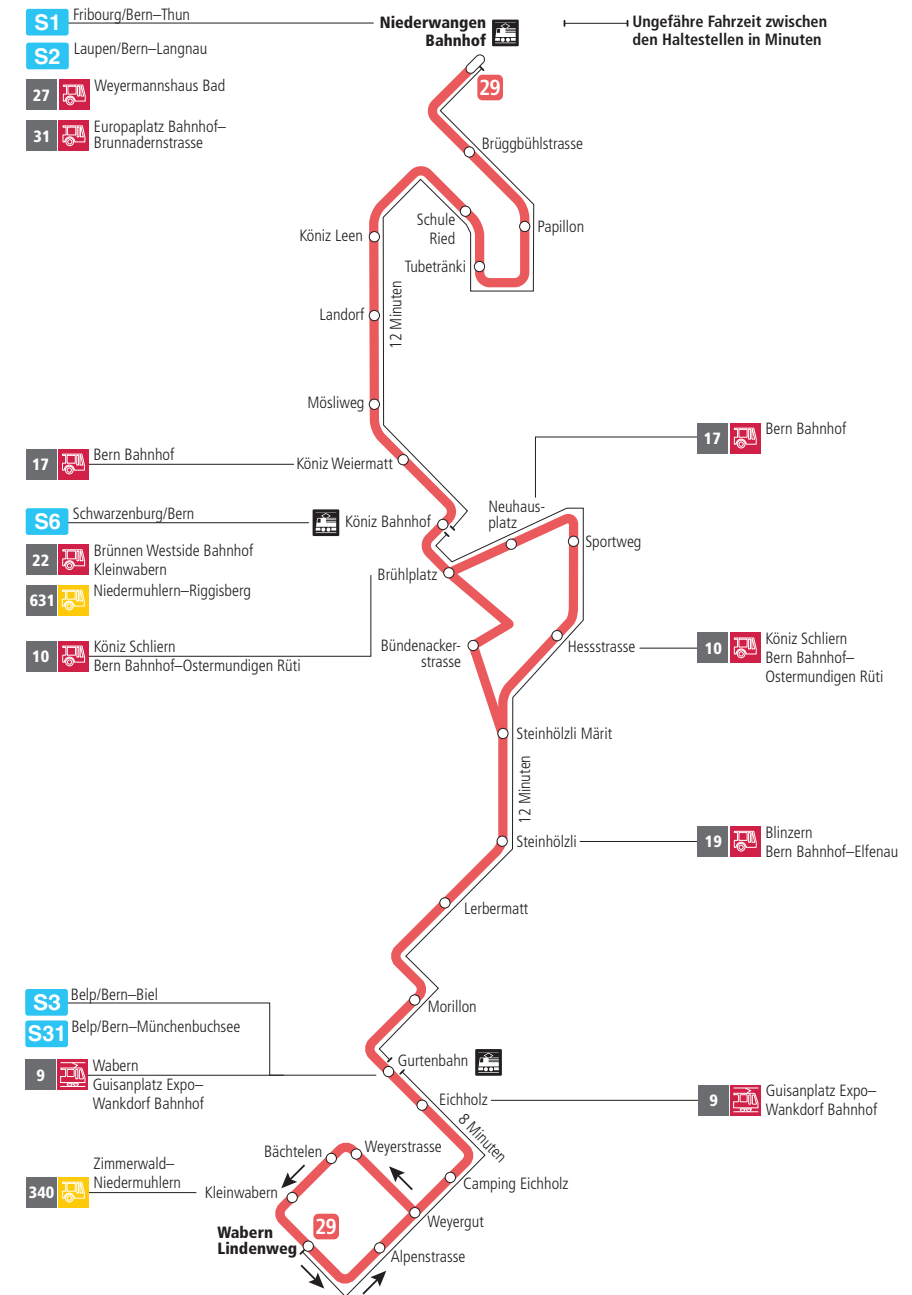

Linie 29

Niederwangen Bahnhof - Wabern Lindenweg
Wabern Lindenweg - Niederwangen Bahnhof

BERN MOBIL
ZUSAMMEN UNTERWEGS

Abfahrten ab Landorf ►►► Niederwangen Bahnhof

Gültig bis 11. Dezember 2021

	Montag–Freitag	Samstag	Sonn- und Feiertag
5h			
6h	15 30 45		
7h	00 15 30 45	16 46	
8h	00 15 30 45	16 46	46
9h	00 15 30 45	01 16 30 45	16 46
10h	00 15 30 45	00 15 30 45	16 46
11h	00 15 30 45	00 15 30 45	16 46
12h	00 15 30 45	00 15 30 45	16 46
13h	00 15 30 45	00 15 30 45	16 45
14h	00 15 30 45	00 15 30 45	15 45
15h	00 15 30 45 59	00 15 30 45	15 45
16h	14 29 44 59	00 15 30 45	15 45
17h	14 29 44 59	00 15 30 45	15 45
18h	14 29 45	00 15 30 45	16 46
19h	00 15 30 45	00 15 45	16 47
20h	00 15 30 47	15 47	17 47
21h	17 47	17 47	17 47
22h	17	17	17
23h			
0h			

Alles Niederflrbusse (ohne Gewähr) ♿

Für Anschlüsse und Einhaltung der Abfahrtszeiten besteht keine Gewähr.

Feiertage:

1. und 2. Januar, Karfreitag, Ostermontag, Auffahrt, Pfingstmontag, 1. August, 25. und 26. Dezember.

Aktuelle Infos zur Haltestelle und Verkehrsmeldungen

QR-Code scannen und Ihre nächsten Abfahrten in Echtzeit sehen

ÖV Plus-App: Fahrplan und Tickets schweizweit

twitter.com/bernmobil

Infos zur Mobilität in Stadt und Region Bern