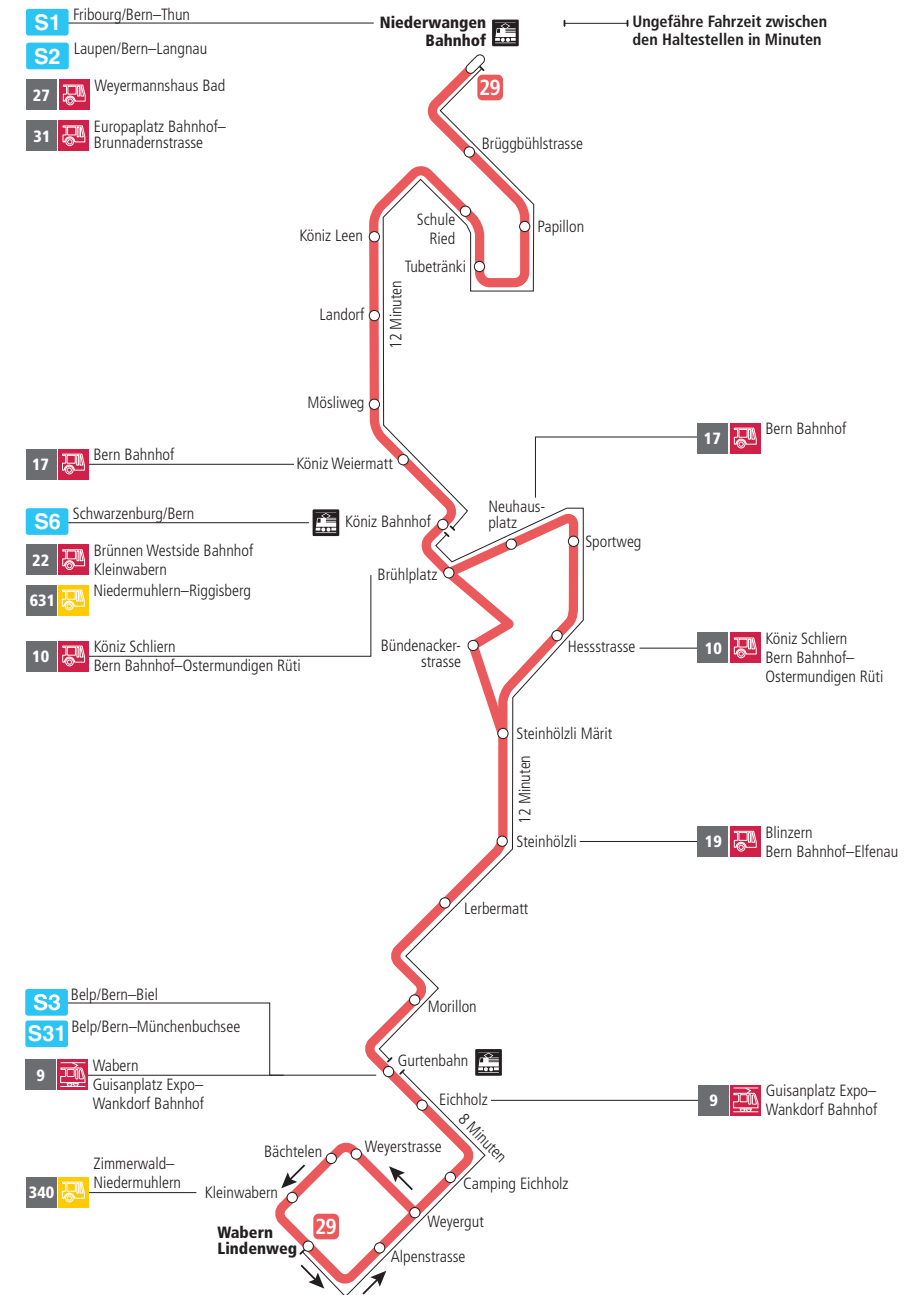

Linie 29

Niederwangen Bahnhof - Wabern Lindenweg
Wabern Lindenweg - Niederwangen Bahnhof

Abfahrten ab Schule Ried ►►► Niederwangen Bahnhof

Gültig bis 11. Dezember 2021

	Montag–Freitag	Samstag	Sonn- und Feiertag
5h			
6h	17 32 47		
7h	02 17 32 47	18 48	
8h	02 17 32 47	18 48	48
9h	02 17 32 47	03 18 32 47	18 48
10h	02 17 32 47	02 17 32 47	18 48
11h	02 17 32 47	02 17 32 47	18 48
12h	02 17 32 47	02 17 32 47	18 48
13h	02 17 32 47	02 17 32 47	18 47
14h	02 17 32 47	02 17 32 47	17 47
15h	02 17 32 47	02 17 32 47	17 47
16h	02 17 32 47	02 17 32 47	17 47
17h	02 17 32 47	02 17 32 47	17 47
18h	02 17 32 47	02 17 32 47	18 48
19h	02 17 32 47	02 17 47	18 49
20h	02 17 32 49	17 49	19 49
21h	19 49	19 49	19 49
22h	19	19	19
23h			
0h			

Alles Niederflrbusse (ohne Gewähr) ♿

Für Anschlüsse und Einhaltung der Abfahrtszeiten besteht keine Gewähr.

Feiertage:

1. und 2. Januar, Karfreitag, Ostermontag, Auffahrt, Pfingstmontag, 1. August, 25. und 26. Dezember.

Aktuelle Infos zur Haltestelle und Verkehrsmeldungen

QR-Code scannen und Ihre nächsten Abfahrten in Echtzeit sehen

ÖV Plus-App: Fahrplan und Tickets schweizweit

twitter.com/bernmobil

Infos zur Mobilität in Stadt und Region Bern