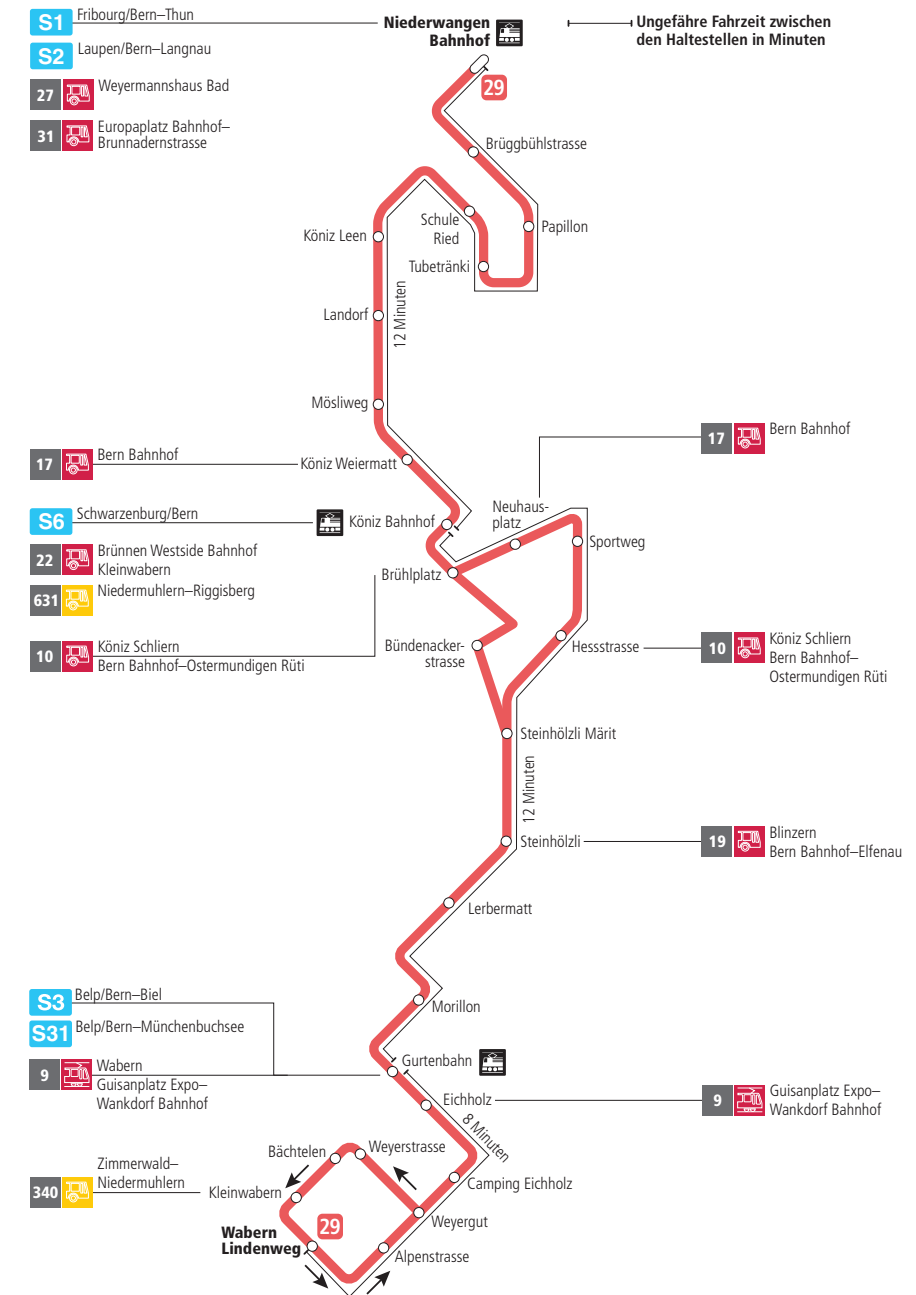

Linie 29

Niederwangen Bahnhof - Wabern Lindenweg
Wabern Lindenweg - Niederwangen Bahnhof

Abfahrten ab Papillon ►►► Niederwangen Bahnhof

Gültig bis 11. Dezember 2021

	Montag–Freitag	Samstag	Sonn- und Feiertag
5h			
6h	19 34 49		
7h	04 19 34 49	19 49	
8h	04 19 34 49	19 49	49
9h	04 19 34 49	04 19 34 49	19 49
10h	04 19 34 49	04 19 34 49	19 49
11h	04 19 34 49	04 19 34 49	19 49
12h	04 19 34 49	04 19 34 49	19 49
13h	04 19 34 49	04 19 34 49	19 49
14h	04 19 34 49	04 19 34 49	19 49
15h	04 19 34 49	04 19 34 49	19 49
16h	04 19 34 49	04 19 34 49	19 49
17h	04 19 34 49	04 19 34 49	19 49
18h	04 19 34 49	04 19 34 49	19 49
19h	04 19 34 49	04 19 49	19 51
20h	04 19 34 51	19 51	21 51
21h	21 51	21 51	21 51
22h	21	21	21
23h			
0h			

Alles Niederflrbusse (ohne Gewähr) ♿

Für Anschlüsse und Einhaltung der Abfahrtszeiten besteht keine Gewähr.

Feiertage:

1. und 2. Januar, Karfreitag, Ostermontag, Auffahrt, Pfingstmontag, 1. August, 25. und 26. Dezember.

Aktuelle Infos zur Haltestelle und Verkehrsmeldungen

QR-Code scannen und Ihre nächsten Abfahrten in Echtzeit sehen

►► ÖV Plus-App: Fahrplan und Tickets schweizweit

twitter.com/bernmobil

Infos zur Mobilität in Stadt und Region Bern