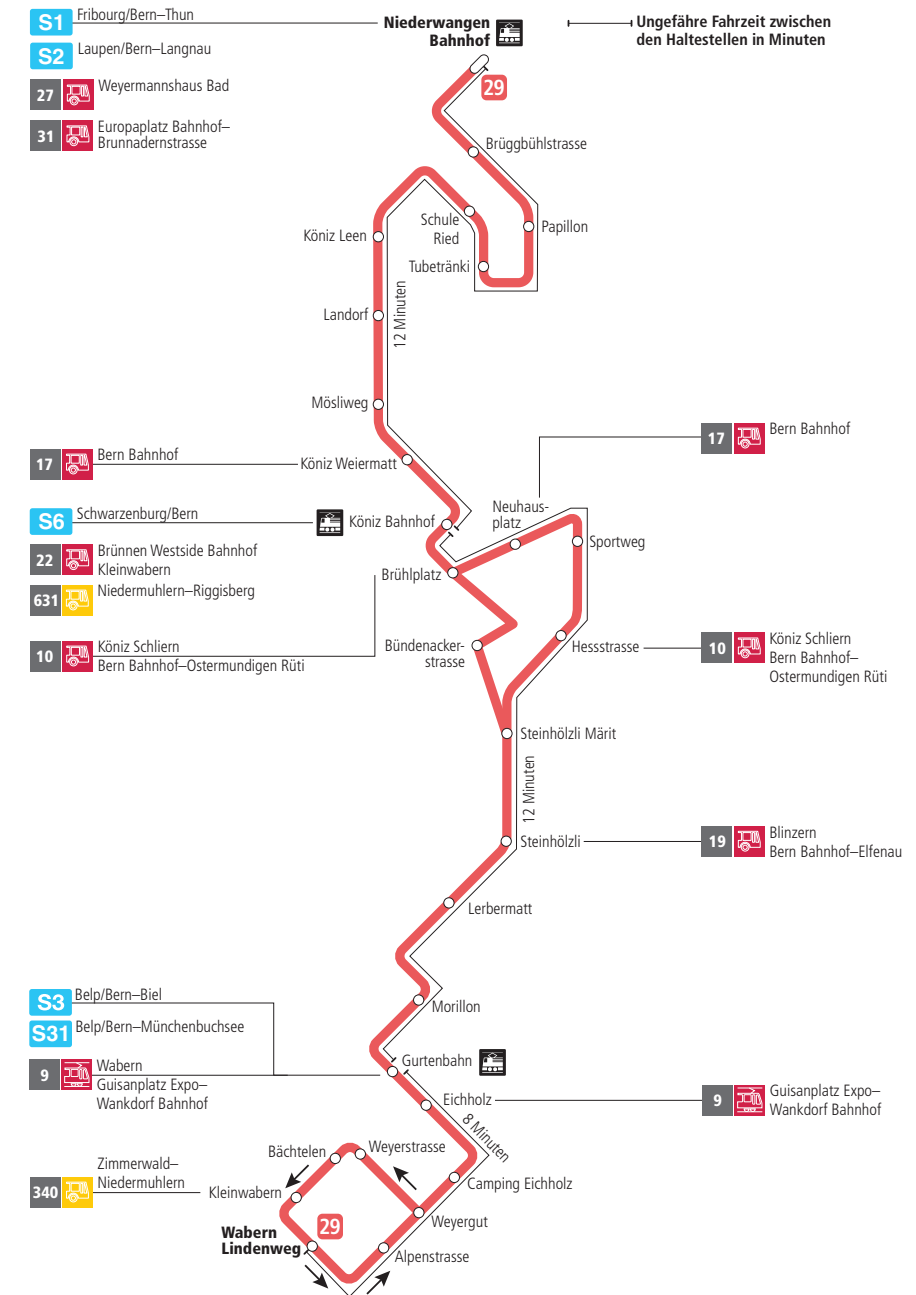

Linie 29

Niederwangen Bahnhof - Wabern Lindenweg
Wabern Lindenweg - Niederwangen Bahnhof

BERNMOBIL
ZUSAMMEN UNTERWEGS

Abfahrten ab Brüggbühlstrasse ►►► Niederwangen Bahnhof

Gültig bis 11. Dezember 2021

	Montag–Freitag	Samstag	Sonn- und Feiertag
5h			
6h	21 36 51		
7h	06 21 36 51	21 51	
8h	06 21 36 51	21 51	51
9h	06 21 36 51	06 21 36 51	21 51
10h	06 21 36 51	06 21 36 51	21 51
11h	06 21 36 51	06 21 36 51	21 51
12h	06 21 36 51	06 21 36 51	21 51
13h	06 21 36 51	06 21 36 51	21 51
14h	06 21 36 51	06 21 36 51	21 51
15h	06 21 36 51	06 21 36 51	21 51
16h	05 20 35 50	06 21 36 51	21 51
17h	05 20 35 50	06 21 36 51	21 51
18h	05 20 35 51	06 21 36 51	21 51
19h	06 21 36 51	06 21 51	21 53
20h	06 21 36 53	21 53	23 53
21h	23 53	23 53	23 53
22h	23	23	23
23h			
0h			

Alles Niederflrbusse (ohne Gewähr) ♿

Für Anschlüsse und Einhaltung der Abfahrtszeiten besteht keine Gewähr.

Feiertage:

1. und 2. Januar, Karfreitag, Ostermontag, Auffahrt, Pfingstmontag, 1. August, 25. und 26. Dezember.

Aktuelle Infos zur Haltestelle und Verkehrsmeldungen

QR-Code scannen und Ihre nächsten Abfahrten in Echtzeit sehen

ÖV Plus-App: Fahrplan und Tickets schweizweit

twitter.com/bernmobil

Infos zur Mobilität in Stadt und Region Bern