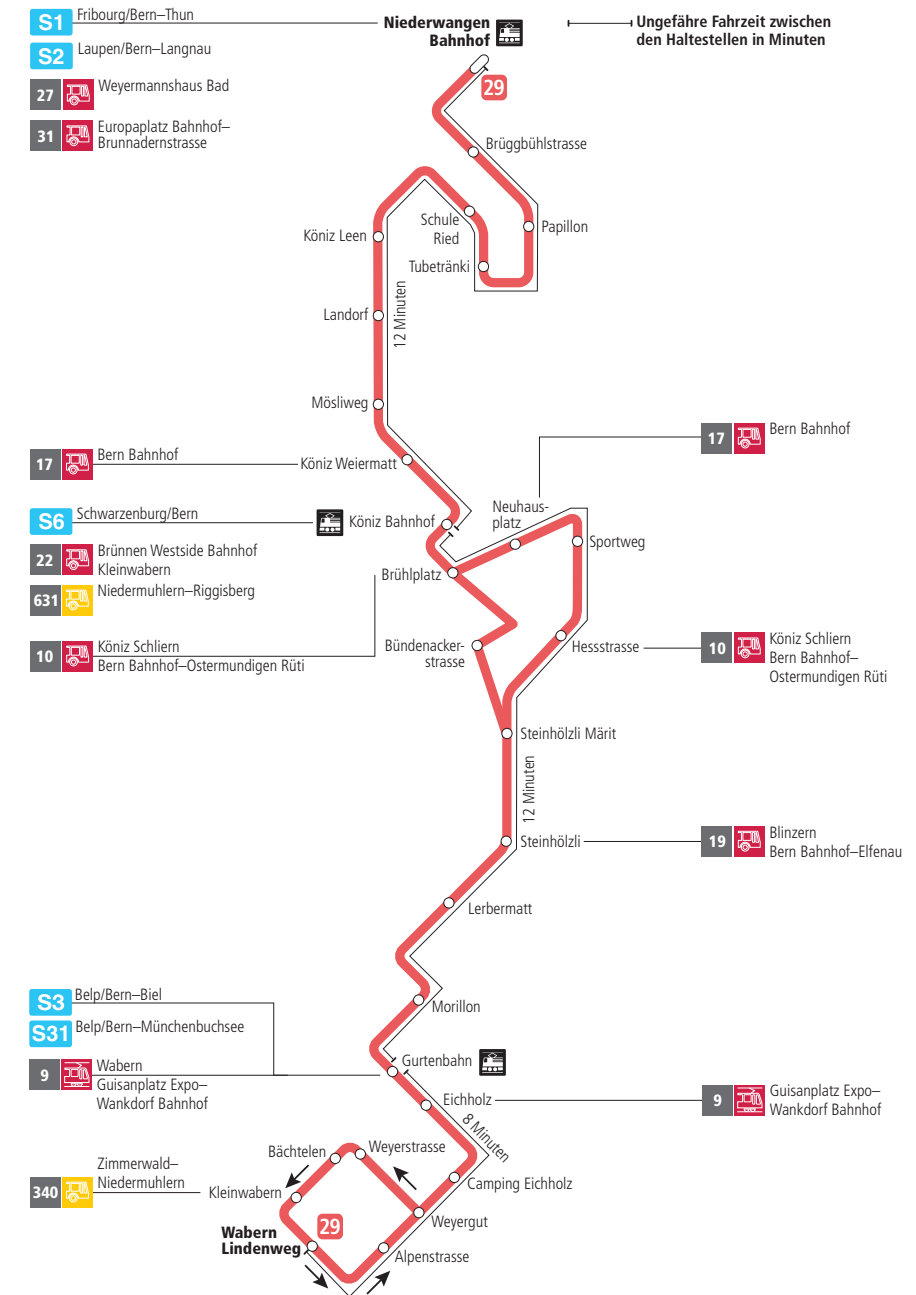

Linie 29

Niederwangen Bahnhof - Wabern Lindenweg
Wabern Lindenweg - Niederwangen Bahnhof

Abfahrten ab Neuhausplatz ►►► Niederwangen Bahnhof

Gültig bis 11. Dezember 2021

	Montag–Freitag	Samstag	Sonn- und Feiertag
5h			
6h	09 24 38 53		
7h	08 23 38 53	11 41	
8h	08 23 38 53	11 41 56	
9h	08 23 38 53	11 23 38 53	
10h	08 23 38 53	08 23 38 53	
11h	08 23 38 53	08 23 38 53	
12h	08 23 38 53	08 23 38 53	
13h	08 23 38 53	08 23 38 53	
14h	08 23 38 53	08 23 38 53	
15h	08 23 38 52	08 23 38 53	
16h	07 22 37 52	08 23 38 53	
17h	07 22 37 52	08 23 38 53	
18h	07 22 38 53	08 25 40 55	
19h	08 23 38 53	10 40	
20h	08 25	10	
21h			
22h			
23h			
0h			

Alles Niederflrbusse (ohne Gewähr) ♿

Für Anschlüsse und Einhaltung der Abfahrtszeiten besteht keine Gewähr.

Feiertage:

1. und 2. Januar, Karfreitag, Ostermontag, Auffahrt, Pfingstmontag, 1. August, 25. und 26. Dezember.

Aktuelle Infos zur Haltestelle und Verkehrsmeldungen

QR-Code scannen und Ihre nächsten Abfahrten in Echtzeit sehen

ÖV Plus-App: Fahrplan und Tickets schweizweit

twitter.com/bernmobil

Infos zur Mobilität in Stadt und Region Bern