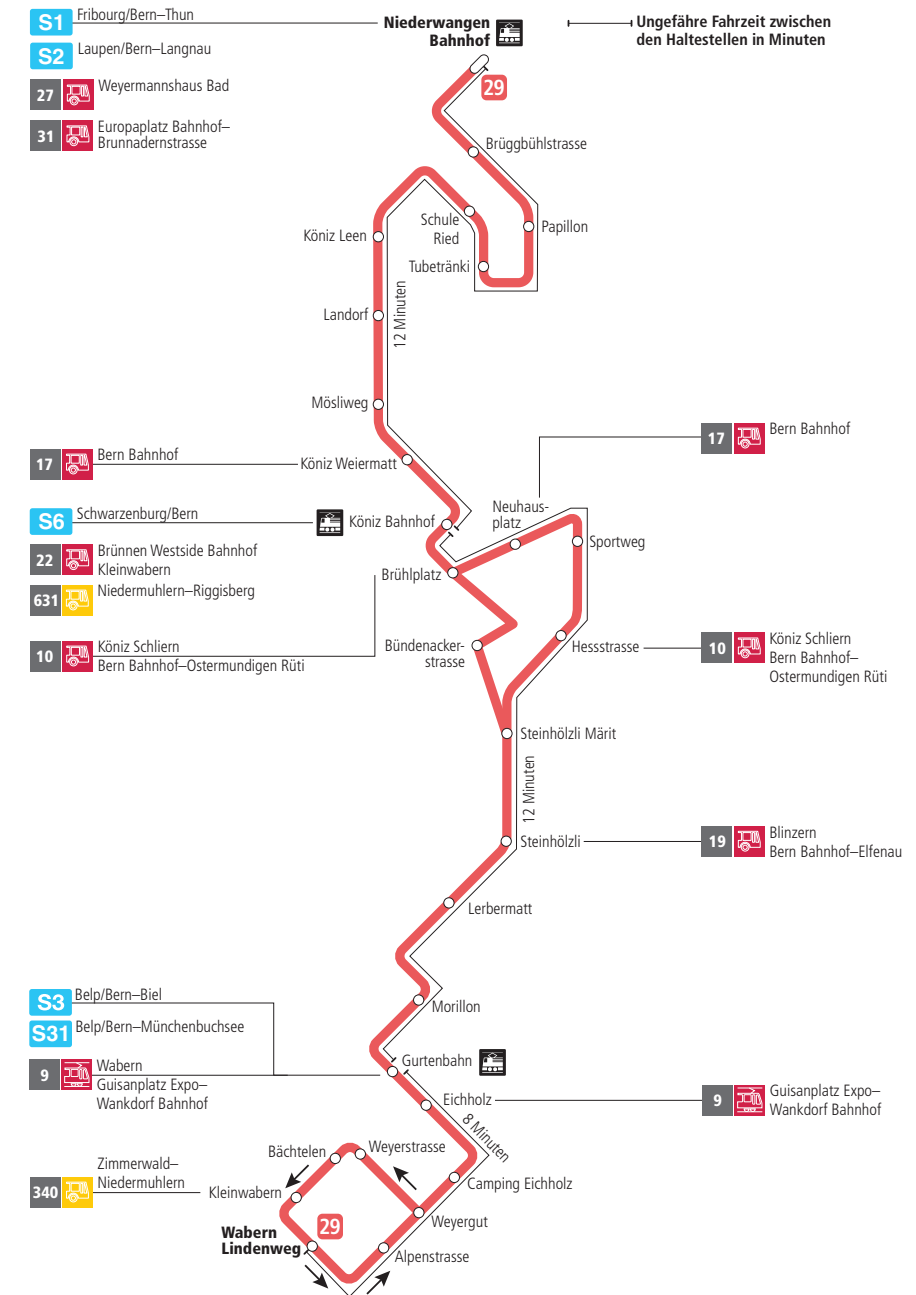

Linie 29

Niederwangen Bahnhof - Wabern Lindenweg
Wabern Lindenweg - Niederwangen Bahnhof

BERN MOBIL
ZUSAMMEN UNTERWEGS

Abfahrten ab Hessesstrasse ►►► Niederwangen Bahnhof

Gültig bis 11. Dezember 2021

	Montag–Freitag	Samstag	Sonn- und Feiertag
5h			
6h	07 22 35 50		
7h	05 20 35 50	08 38	
8h	05 20 35 50	08 38 53	
9h	05 20 35 50	08 20 35 50	
10h	05 20 35 50	05 20 35 50	
11h	05 20 35 50	05 20 35 50	
12h	05 20 35 50	05 20 35 50	
13h	05 20 35 50	05 20 35 50	
14h	05 20 35 50	05 20 35 50	
15h	05 20 35 49	05 20 35 50	
16h	04 19 34 49	05 20 35 50	
17h	04 19 34 49	05 20 35 50	
18h	04 19 35 50	05 23 38 53	
19h	05 20 35 50	08 38	
20h	05 22	07	
21h			
22h			
23h			
0h			

Alles Niederflrbusse (ohne Gewähr) ♿

Für Anschlüsse und Einhaltung der Abfahrtszeiten besteht keine Gewähr.

Feiertage:

1. und 2. Januar, Karfreitag, Ostermontag, Auffahrt, Pfingstmontag, 1. August, 25. und 26. Dezember.

Aktuelle Infos zur Haltestelle und Verkehrsmeldungen

QR-Code scannen und Ihre nächsten Abfahrten in Echtzeit sehen

ÖV Plus-App: Fahrplan und Tickets schweizweit

twitter.com/bernmobil

Infos zur Mobilität in Stadt und Region Bern