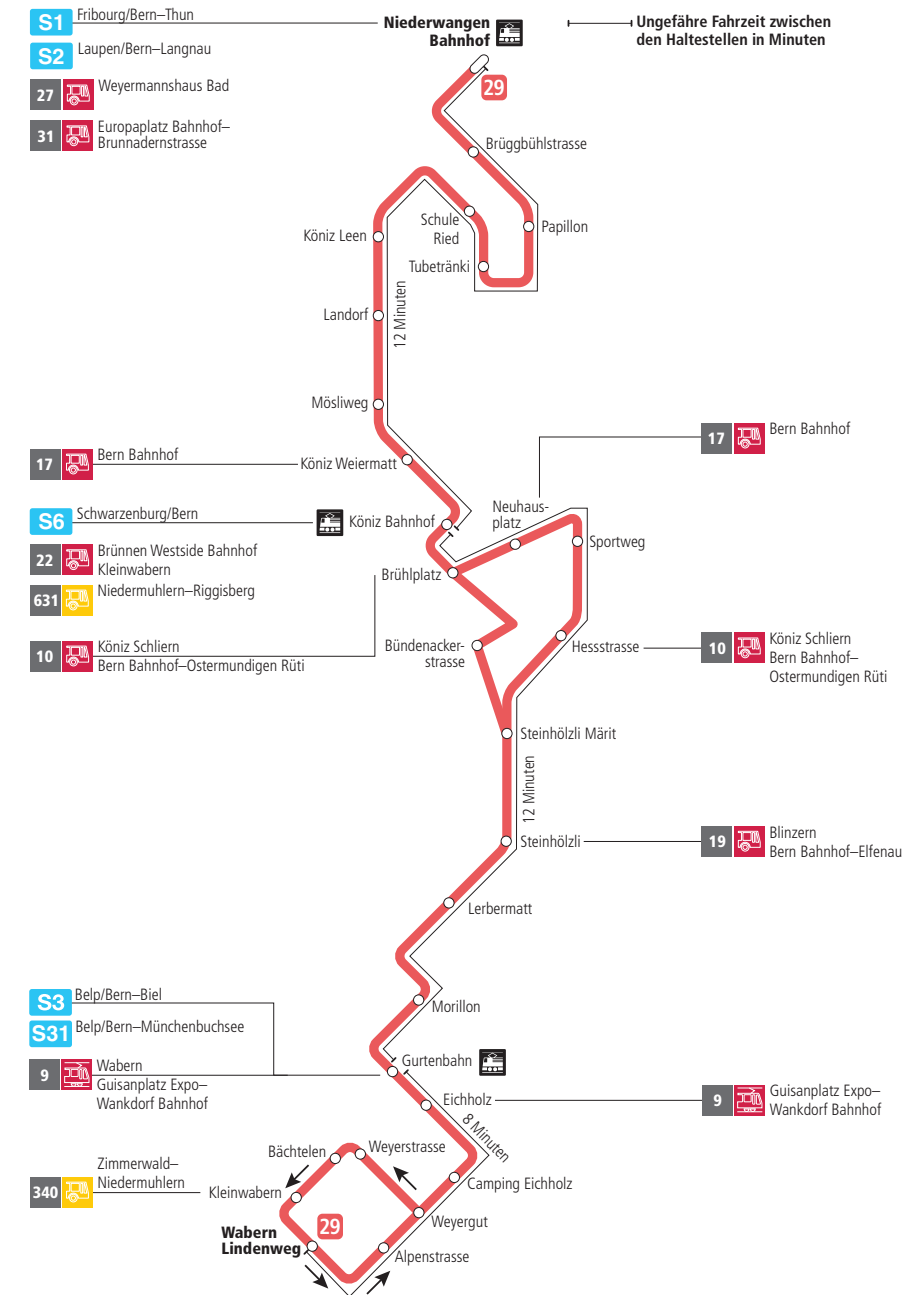

Linie 29

Niederwangen Bahnhof - Wabern Lindenweg
Wabern Lindenweg - Niederwangen Bahnhof

BERN MOBIL
ZUSAMMEN UNTERWEGS

Abfahrten ab Steinhölzli ▶▶▶ Niederwangen Bahnhof

Gültig bis 11. Dezember 2021

	Montag–Freitag	Samstag	Sonn- und Feiertag
5h			
6h	05 20 33 48		
7h	03 18 33 48	06 36	
8h	03 17 32 47	06 36 51	38 ^B
9h	02 17 32 47	06 17 32 47	08 ^B 38 ^B
10h	02 17 32 47	02 17 32 47	08 ^B 38 ^B
11h	02 17 32 47	02 17 32 47	07 ^B 37 ^B
12h	02 17 32 47	02 17 32 47	07 ^B 37 ^B
13h	02 17 32 47	02 17 32 47	07 ^B 37 ^B
14h	02 17 32 47	02 17 32 47	07 ^B 37 ^B
15h	02 17 32 46	02 17 32 47	07 ^B 37 ^B
16h	01 16 31 46	02 17 32 47	07 ^B 37 ^B
17h	01 16 31 46	02 17 32 47	07 ^B 37 ^B
18h	01 16 32 47	02 20 35 50	07 ^B 37 ^B
19h	02 17 32 47	05 35	07 ^B 38 ^B
20h	02 20 38 ^B	05 38 ^B	08 ^B 38 ^B
21h	08 ^B 38 ^B	08 ^B 38 ^B	08 ^B 38 ^B
22h	08 ^B	08 ^B	08 ^B
23h			
0h			

Alles Niederflrbusse (ohne Gewähr) &

Für Anschlüsse und Einhaltung der Abfahrtszeiten besteht keine Gewähr.

Feiertage:

1. und 2. Januar, Karfreitag, Ostermontag, Auffahrt, Pfingstmontag, 1. August, 25. und 26. Dezember.

Zeichenerklärung:

B=bedient Bündenackerstrasse

Aktuelle Infos zur Haltestelle und Verkehrsmeldungen

QR-Code scannen und Ihre nächsten Abfahrten in Echtzeit sehen

» ÖV Plus-App: Fahrplan und Tickets schweizweit