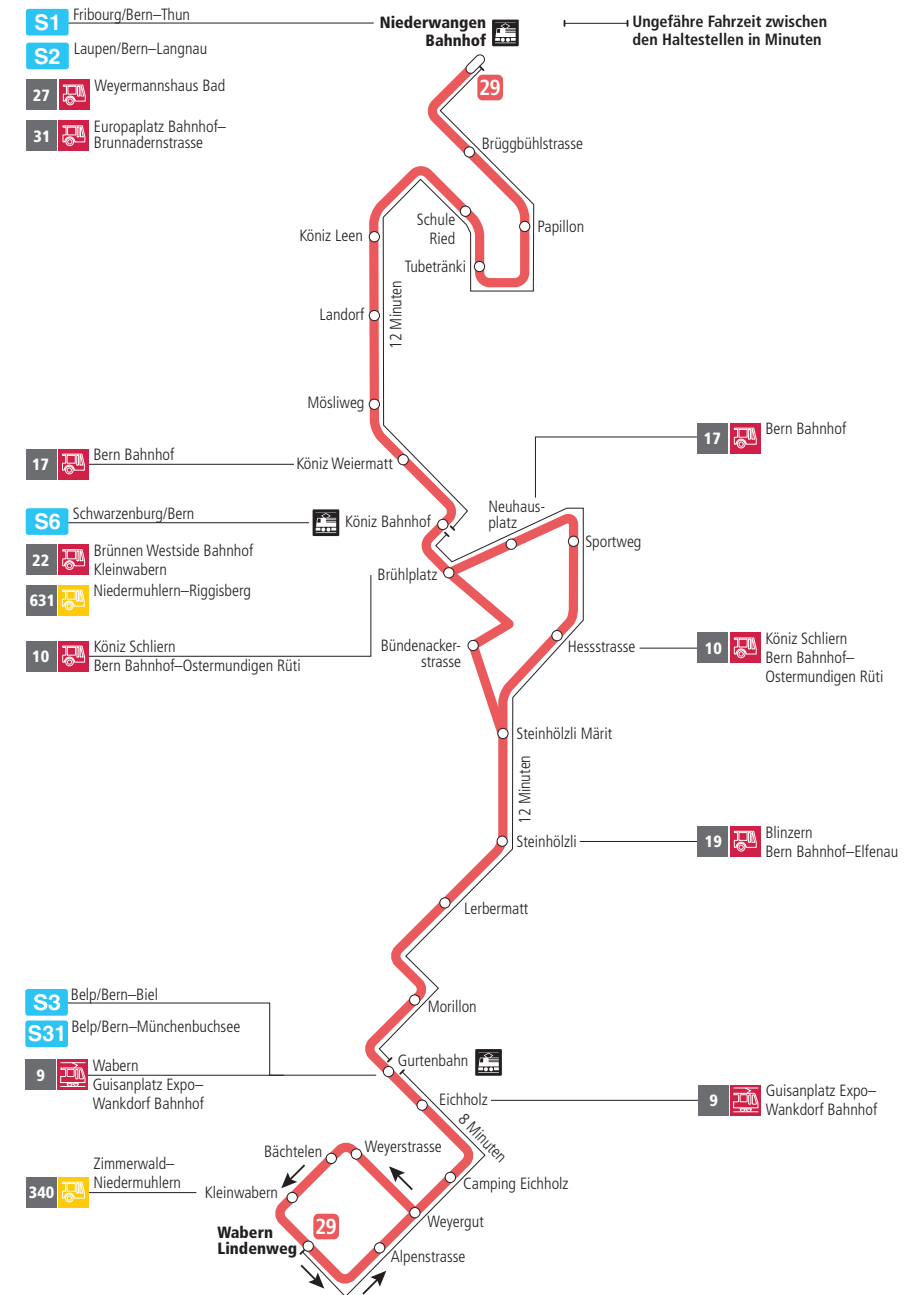

Linie 29

Niederwangen Bahnhof - Wabern Lindenweg
Wabern Lindenweg - Niederwangen Bahnhof

BERN MOBIL
ZUSAMMEN UNTERWEGS

Abfahrten ab Morillon ►►► Wabern Lindenweg

Gültig bis 11. Dezember 2021

	Montag–Freitag	Samstag	Sonn- und Feiertag
5h			
6h	24 39 56		
7h	11 26 41 56	23 53	
8h	11 26 40 55	23 38 53	51
9h	10 25 40 55	08 25 40 55	21 51
10h	10 25 40 55	10 25 40 55	21 51
11h	10 25 40 55	10 25 40 55	22 52
12h	10 25 40 55	10 25 40 55	22 52
13h	10 25 40 55	10 25 40 55	22 52
14h	10 25 40 55	10 25 40 55	22 52
15h	10 25 40 56	10 25 40 55	22 52
16h	11 26 41 56	10 25 40 55	22 52
17h	11 26 41 56	10 25 40 55	22 52
18h	11 26 40 55	10 24 39 54	22 52
19h	10 25 40 55	09 24 54	22 51
20h	10 23 38 51	23 51	21 51
21h	21 51	21 51	21 51
22h	21	21	21
23h			
0h			

Alles Niederflrbusse (ohne Gewähr) ♿

Für Anschlüsse und Einhaltung der Abfahrtszeiten besteht keine Gewähr.

Feiertage:

1. und 2. Januar, Karfreitag, Ostermontag, Auffahrt, Pfingstmontag, 1. August, 25. und 26. Dezember.

Aktuelle Infos zur Haltestelle und Verkehrsmeldungen

QR-Code scannen und Ihre nächsten Abfahrten in Echtzeit sehen

►► ÖV Plus-App: Fahrplan und Tickets schweizweit

🐦 twitter.com/bernmobil

Infos zur Mobilität in Stadt und Region Bern