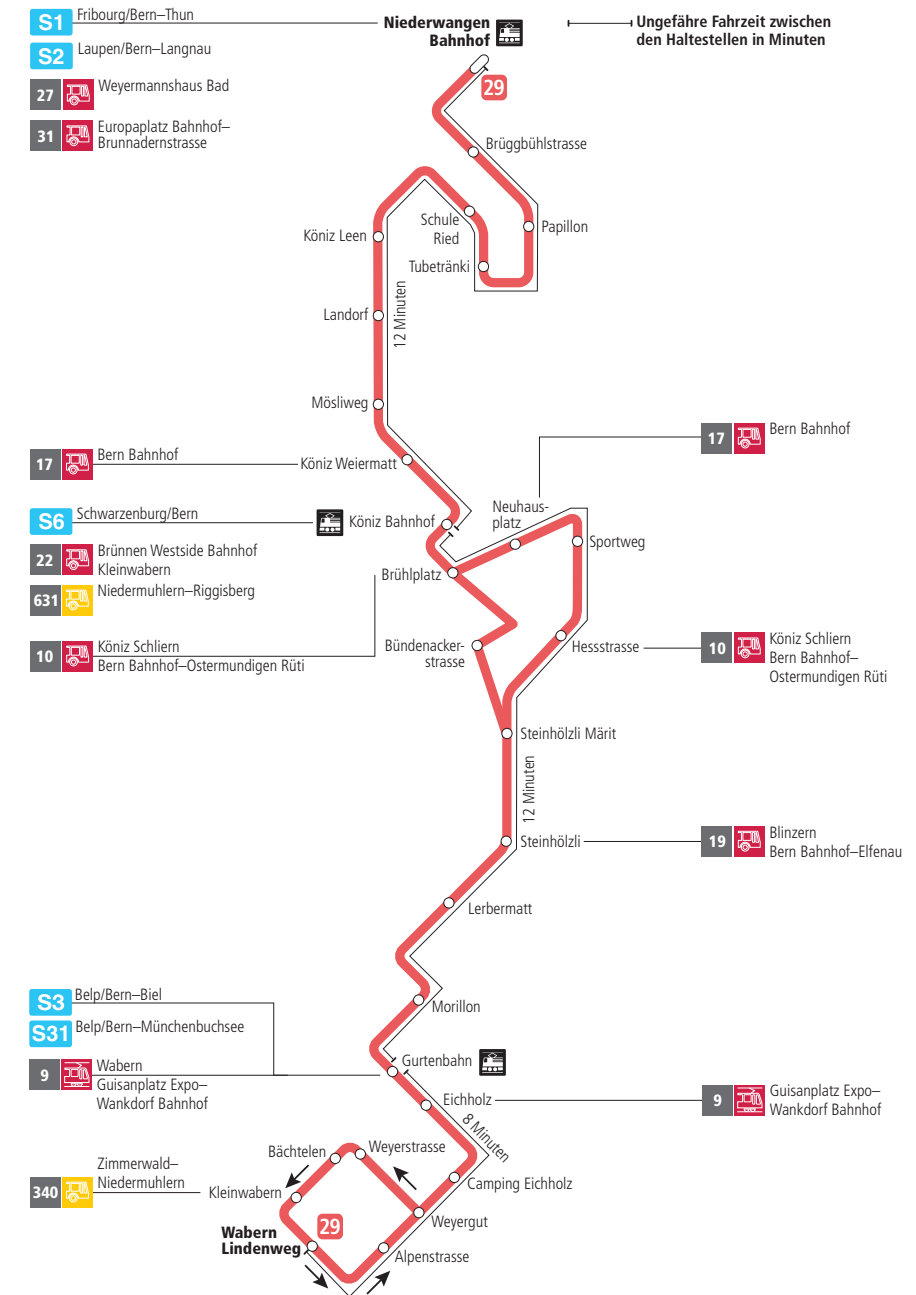

Linie 29

Niederwangen Bahnhof - Wabern Lindenweg
Wabern Lindenweg - Niederwangen Bahnhof

BERN MOBIL
ZUSAMMEN UNTERWEGS

Abfahrten ab Lerbermatt ▶▶▶ Wabern Lindenweg

Gültig bis 11. Dezember 2021

	Montag–Freitag	Samstag	Sonn- und Feiertag
5h			
6h	22 37 54		
7h	09 24 39 54	22 52	
8h	09 24 39 54	22 37 52	50
9h	09 24 39 54	07 24 39 54	20 50
10h	09 24 39 54	09 24 39 54	20 50
11h	09 24 39 54	09 24 39 54	21 51
12h	09 24 39 54	09 24 39 54	21 51
13h	09 24 39 54	09 24 39 54	21 51
14h	09 24 39 54	09 24 39 54	21 51
15h	09 24 39 54	09 24 39 54	21 51
16h	09 24 39 54	09 24 39 54	21 51
17h	09 24 39 54	09 24 39 54	21 51
18h	09 24 39 54	09 22 37 52	21 51
19h	09 24 39 54	07 22 52	21 50
20h	09 22 37 50	22 50	20 50
21h	20 50	20 50	20 50
22h	20	20	20
23h			
0h			

Alles Niederflrbusse (ohne Gewähr) ♿

Für Anschlüsse und Einhaltung der Abfahrtszeiten besteht keine Gewähr.

Feiertage:

1. und 2. Januar, Karfreitag, Ostermontag, Auffahrt, Pfingstmontag, 1. August, 25. und 26. Dezember.

Aktuelle Infos zur Haltestelle und Verkehrsmeldungen

QR-Code scannen und Ihre nächsten Abfahrten in Echtzeit sehen

» ÖV Plus-App: Fahrplan und Tickets schweizweit

» twitter.com/bernmobil

Infos zur Mobilität in Stadt und Region Bern