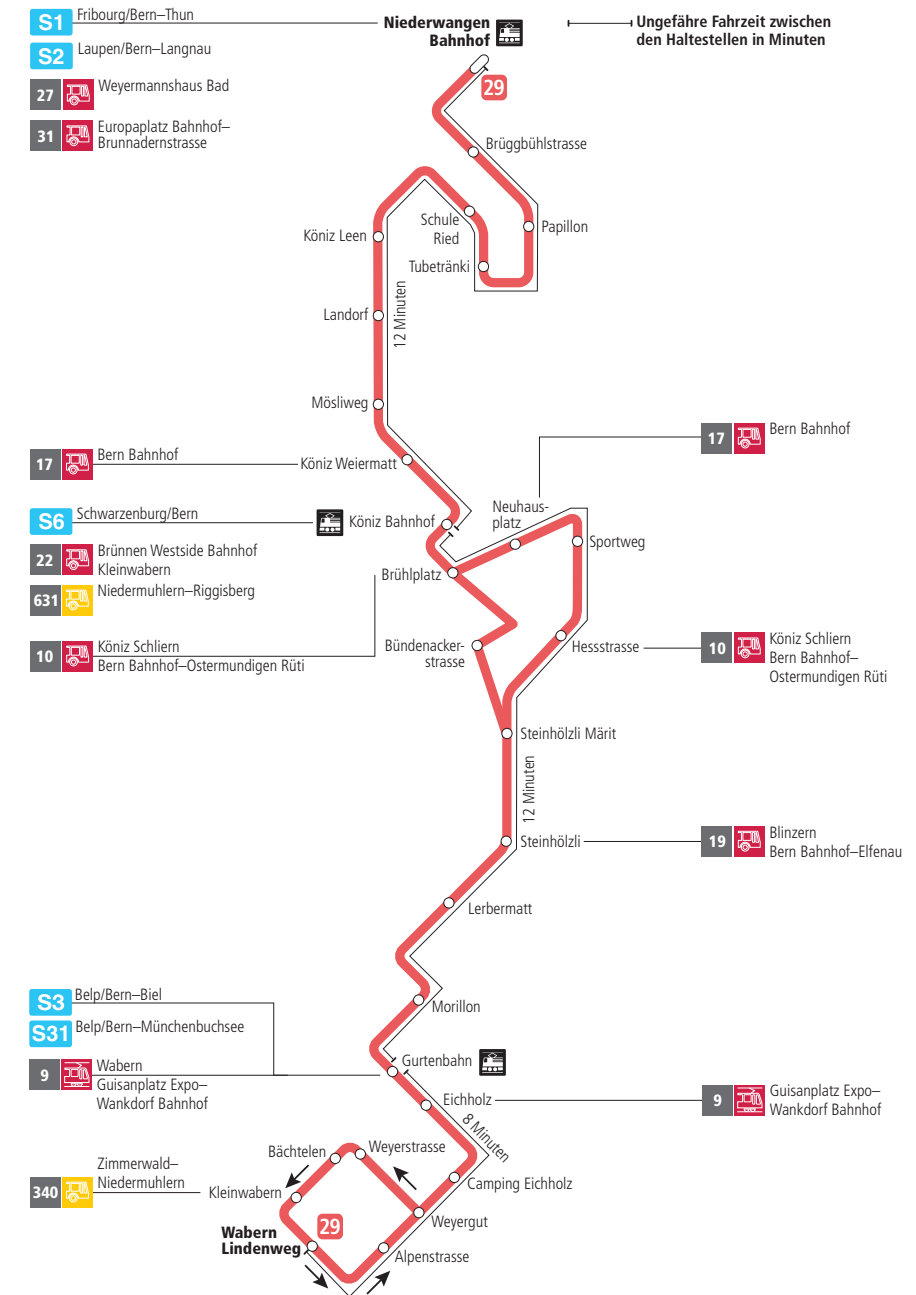

Linie 29

Niederwangen Bahnhof - Wabern Lindenweg
Wabern Lindenweg - Niederwangen Bahnhof

Abfahrten ab Steinhölzli Märit ►►► Wabern Lindenweg

Gültig bis 11. Dezember 2021

	Montag–Freitag	Samstag	Sonn- und Feiertag
5h			
6h	21 36 52		
7h	07 22 37 52	20 50	
8h	07 22 37 52	20 35 50	48
9h	07 22 37 52	05 22 37 52	18 48
10h	07 22 37 52	07 22 37 52	18 48
11h	07 22 37 52	07 22 37 52	19 49
12h	07 22 37 52	07 22 37 52	19 49
13h	07 22 37 52	07 22 37 52	19 49
14h	07 22 37 52	07 22 37 52	19 49
15h	07 22 37 52	07 22 37 52	19 49
16h	07 22 37 52	07 22 37 52	19 49
17h	07 22 37 52	07 22 37 52	19 49
18h	07 22 37 52	07 21 36 51	19 49
19h	07 22 37 52	06 21 51	19 48
20h	07 20 35 48	20 48	18 48
21h	18 48	18 48	18 48
22h	18	18	18
23h			
0h			

Alles Niederflrbusse (ohne Gewähr) ♿

Für Anschlüsse und Einhaltung der Abfahrtszeiten besteht keine Gewähr.

Feiertage:

1. und 2. Januar, Karfreitag, Ostermontag, Auffahrt, Pfingstmontag, 1. August, 25. und 26. Dezember.

Aktuelle Infos zur Haltestelle und Verkehrsmeldungen

QR-Code scannen und Ihre nächsten Abfahrten in Echtzeit sehen

» ÖV Plus-App: Fahrplan und Tickets schweizweit

» twitter.com/bernmobil

Infos zur Mobilität in Stadt und Region Bern