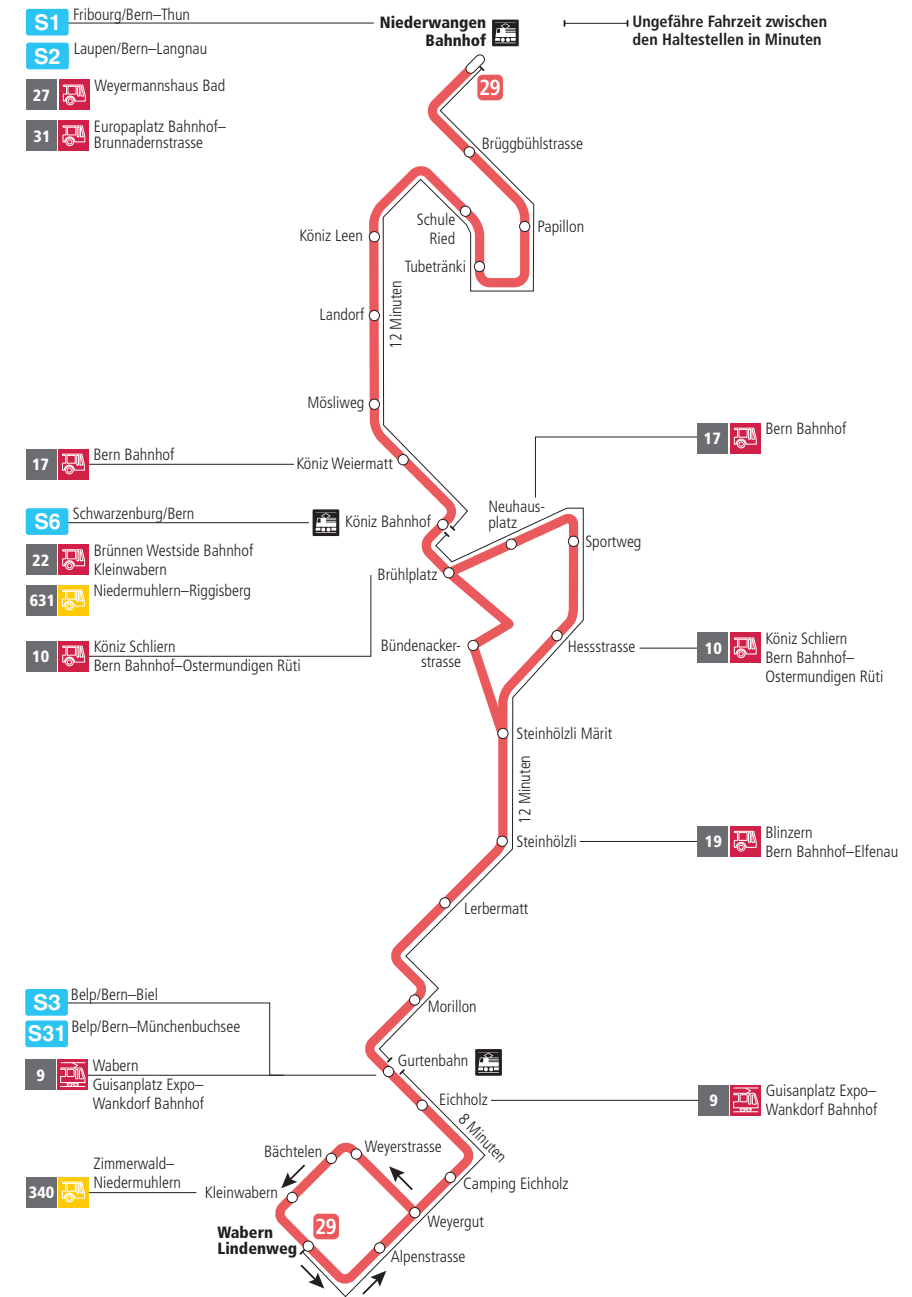

Linie 29

Niederwangen Bahnhof - Wabern Lindenweg
Wabern Lindenweg - Niederwangen Bahnhof

Abfahrten ab Köniz Weiermatt ►►► Wabern Lindenweg

Gültig bis 11. Dezember 2021

	Montag–Freitag	Samstag	Sonn- und Feiertag
5h			
6h	12 27 43 58		
7h	13 28 43 58	12 42	
8h	13 27 42 57	12 27 42 57	42 ^B
9h	12 27 42 57	12 27 42 57	12 ^B 42 ^B
10h	12 27 42 57	12 27 42 57	12 ^B 42 ^B
11h	12 27 42 57	12 27 42 57	12 ^B 42 ^B
12h	12 27 42 57	12 27 42 57	12 ^B 42 ^B
13h	12 27 42 57	12 27 42 57	12 ^B 42 ^B
14h	12 27 42 57	12 27 42 57	12 ^B 42 ^B
15h	12 27 43 58	12 27 42 57	12 ^B 42 ^B
16h	13 28 43 58	12 27 42 57	12 ^B 42 ^B
17h	13 28 43 58	12 27 42 57	12 ^B 42 ^B
18h	13 27 42 57	12 27 42 57	12 ^B 42 ^B
19h	12 27 42 57	12 42	12 ^B 42 ^B
20h	12 27 42 ^B	12 42 ^B	12 ^B 42 ^B
21h	12 ^B 42 ^B	12 ^B 42 ^B	12 ^B 42 ^B
22h	12 ^B	12 ^B	12 ^B
23h			
0h			

Alles Niederflrbusse (ohne Gewähr) ♿

Für Anschlüsse und Einhaltung der Abfahrtszeiten besteht keine Gewähr.

Feiertage:

1. und 2. Januar, Karfreitag, Ostermontag, Auffahrt, Pfingstmontag, 1. August, 25. und 26. Dezember.

Zeichenerklärung:

B=bedient Bündenackerstrasse

Aktuelle Infos zur Haltestelle und Verkehrsmeldungen

QR-Code scannen und Ihre nächsten Abfahrten in Echtzeit sehen

►► ÖV Plus-App: Fahrplan und Tickets schweizweit