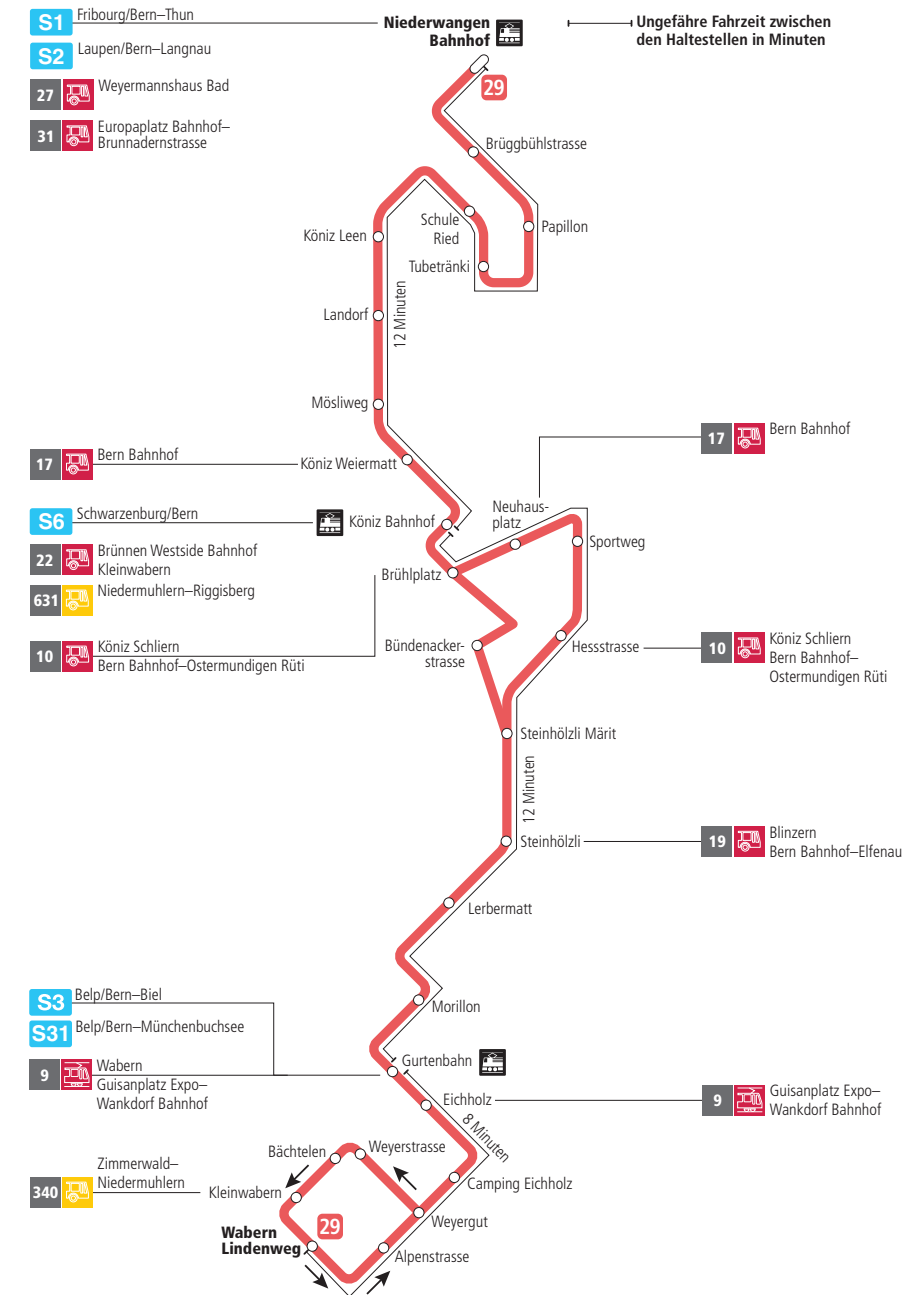

# Linie 29

Niederwangen Bahnhof - Wabern Lindenweg  
Wabern Lindenweg - Niederwangen Bahnhof

## Abfahrten ab Landorf ►►► Wabern Lindenweg

Gültig bis 11. Dezember 2021

	Montag–Freitag	Samstag	Sonn- und Feiertag
5h			
6h	10 25 41 56		
7h	11 26 41 56	10 40	
8h	11 25 40 55	10 25 40 55	40 <sup>B</sup>
9h	10 25 40 55	10 25 40 55	10 <sup>B</sup> 40 <sup>B</sup>
10h	10 25 40 55	10 25 40 55	10 <sup>B</sup> 40 <sup>B</sup>
11h	10 25 40 55	10 25 40 55	10 <sup>B</sup> 40 <sup>B</sup>
12h	10 25 40 55	10 25 40 55	10 <sup>B</sup> 40 <sup>B</sup>
13h	10 25 40 55	10 25 40 55	10 <sup>B</sup> 40 <sup>B</sup>
14h	10 25 40 55	10 25 40 55	10 <sup>B</sup> 40 <sup>B</sup>
15h	10 25 41 56	10 25 40 55	10 <sup>B</sup> 40 <sup>B</sup>
16h	11 26 41 56	10 25 40 55	10 <sup>B</sup> 40 <sup>B</sup>
17h	11 26 41 56	10 25 40 55	10 <sup>B</sup> 40 <sup>B</sup>
18h	11 25 40 55	10 25 40 55	10 <sup>B</sup> 40 <sup>B</sup>
19h	10 25 40 55	10 40	10 <sup>B</sup> 40 <sup>B</sup>
20h	10 25 40 <sup>B</sup>	10 40 <sup>B</sup>	10 <sup>B</sup> 40 <sup>B</sup>
21h	10 <sup>B</sup> 40 <sup>B</sup>	10 <sup>B</sup> 40 <sup>B</sup>	10 <sup>B</sup> 40 <sup>B</sup>
22h	10 <sup>B</sup>	10 <sup>B</sup>	10 <sup>B</sup>
23h			
0h			

Alles Niederflrbusse (ohne Gewähr) &

Für Anschlüsse und Einhaltung der Abfahrtszeiten besteht keine Gewähr.

### Zeichenerklärung:

**B**=bedient Bündenackerstrasse