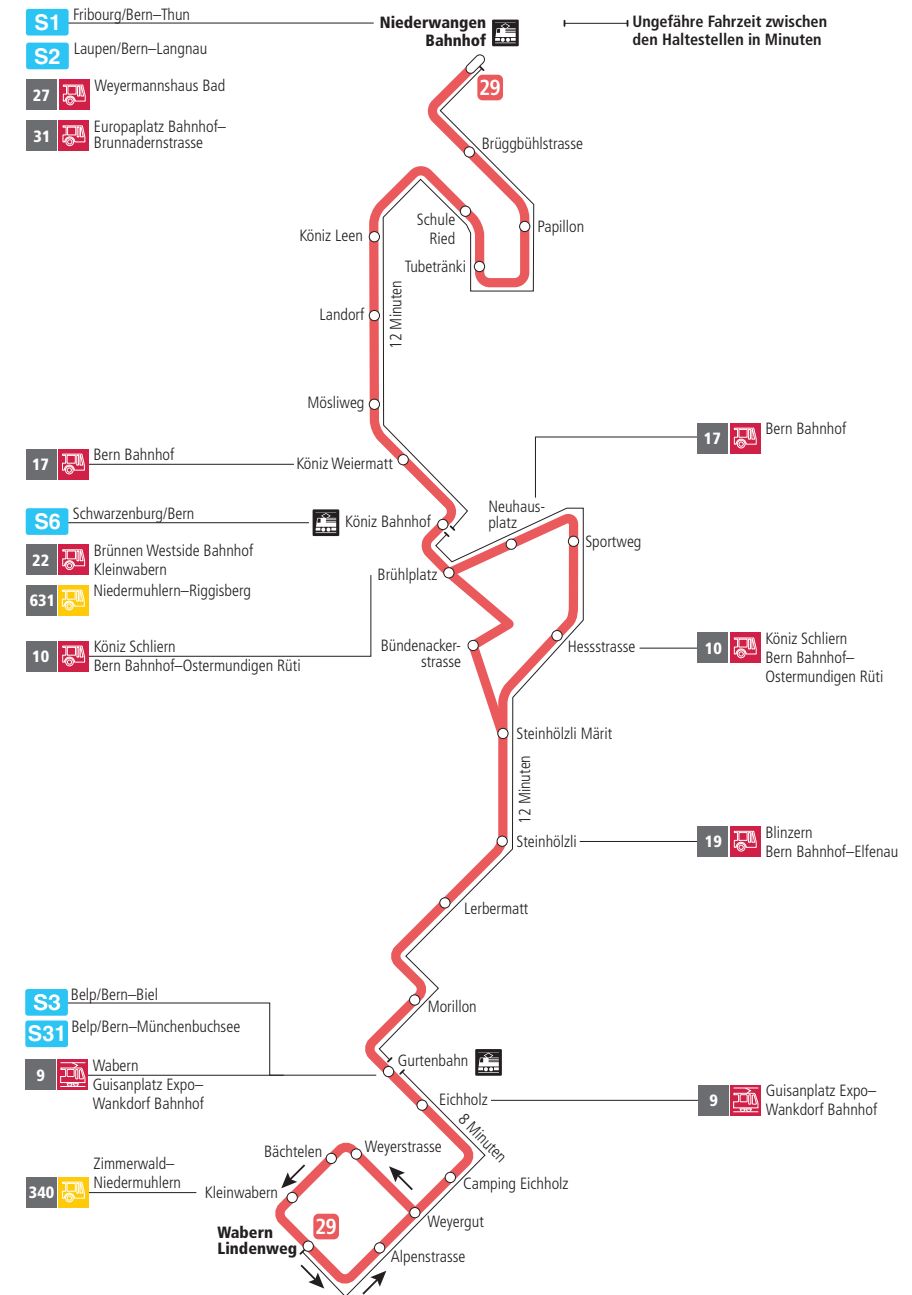

Linie 29

Niederwangen Bahnhof - Wabern Lindenweg
Wabern Lindenweg - Niederwangen Bahnhof

Abfahrten ab Niederwangen Bahnhof ►►► Wabern Lindenweg

Gültig bis 11. Dezember 2021

	Montag–Freitag	Samstag	Sonn- und Feiertag
5h			
6h	03 18 33 48		
7h	03 18 33 48	03 33	
8h	03 18 33 48	03 18 33 48	33 ^B
9h	03 18 33 48	03 18 33 48	03 ^B 33 ^B
10h	03 18 33 48	03 18 33 48	03 ^B 33 ^B
11h	03 18 33 48	03 18 33 48	03 ^B 33 ^B
12h	03 18 33 48	03 18 33 48	03 ^B 33 ^B
13h	03 18 33 48	03 18 33 48	03 ^B 33 ^B
14h	03 18 33 48	03 18 33 48	03 ^B 33 ^B
15h	03 18 33 48	03 18 33 48	03 ^B 33 ^B
16h	03 18 33 48	03 18 33 48	03 ^B 33 ^B
17h	03 18 33 48	03 18 33 48	03 ^B 33 ^B
18h	03 18 33 48	03 18 33 48	03 ^B 33 ^B
19h	03 18 33 48	03 33	03 ^B 33 ^B
20h	03 18 33 ^B	03 33 ^B	03 ^B 33 ^B
21h	03 ^B 33 ^B	03 ^B 33 ^B	03 ^B 33 ^B
22h	03 ^B	03 ^B	03 ^B
23h			
0h			

Alles Niederflrbusse (ohne Gewähr) &

Für Anschlüsse und Einhaltung der Abfahrtszeiten besteht keine Gewähr.

Feiertage:

1. und 2. Januar, Karfreitag, Ostermontag, Auffahrt, Pfingstmontag, 1. August, 25. und 26. Dezember.

Zeichenerklärung:

B=bedient Bündenackerstrasse

Aktuelle Infos zur Haltestelle und Verkehrsmeldungen

QR-Code scannen und Ihre nächsten Abfahrten in Echtzeit sehen

►► ÖV Plus-App: Fahrplan und Tickets schweizweit