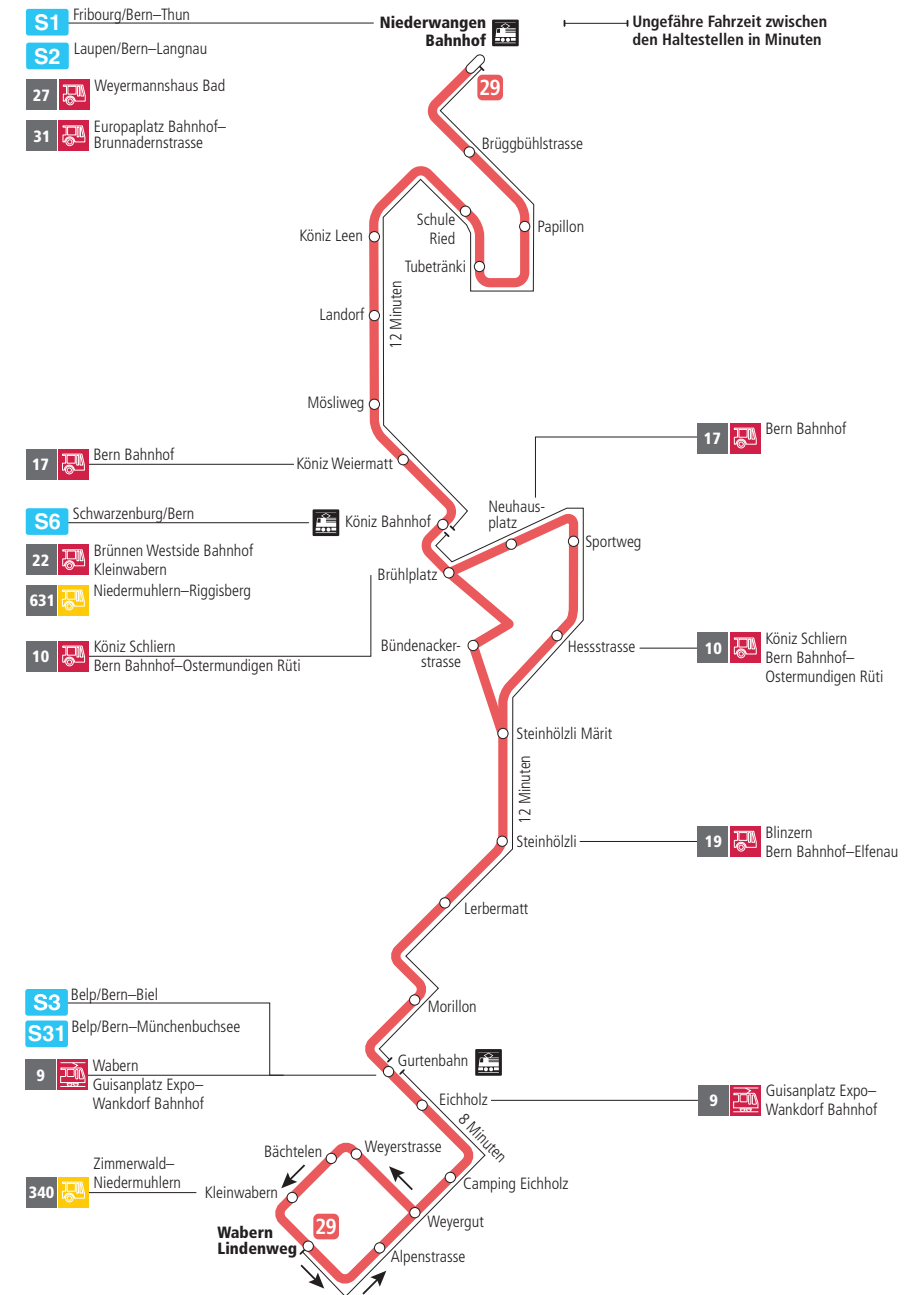

Linie 29

Niederwangen Bahnhof - Wabern Lindenweg
Wabern Lindenweg - Niederwangen Bahnhof

Abfahrten ab Sportweg ►►► Wabern Lindenweg

Gültig bis 11. Dezember 2021

	Montag–Freitag	Samstag	Sonn- und Feiertag
5h			
6h	18 33 49		
7h	04 19 34 49	18 48	
8h	04 19 34 49	18 33 48	
9h	04 19 34 49	03 19 34 49	
10h	04 19 34 49	04 19 34 49	
11h	04 19 34 49	04 19 34 49	
12h	04 19 34 49	04 19 34 49	
13h	04 19 34 49	04 19 34 49	
14h	04 19 34 49	04 19 34 49	
15h	04 19 34 49	04 19 34 49	
16h	04 19 34 49	04 19 34 49	
17h	04 19 34 49	04 19 34 49	
18h	04 19 34 49	04 18 33 48	
19h	04 19 34 49	03 18 48	
20h	04 17 32	17	
21h			
22h			
23h			
0h			

Alles Niederflrbusse (ohne Gewähr) ♿

Für Anschlüsse und Einhaltung der Abfahrtszeiten besteht keine Gewähr.

Feiertage:

1. und 2. Januar, Karfreitag, Ostermontag, Auffahrt, Pfingstmontag, 1. August, 25. und 26. Dezember.

Aktuelle Infos zur Haltestelle und Verkehrsmeldungen

QR-Code scannen und Ihre nächsten Abfahrten in Echtzeit sehen

ÖV Plus-App: Fahrplan und Tickets schweizweit

twitter.com/bernmobil

Infos zur Mobilität in Stadt und Region Bern