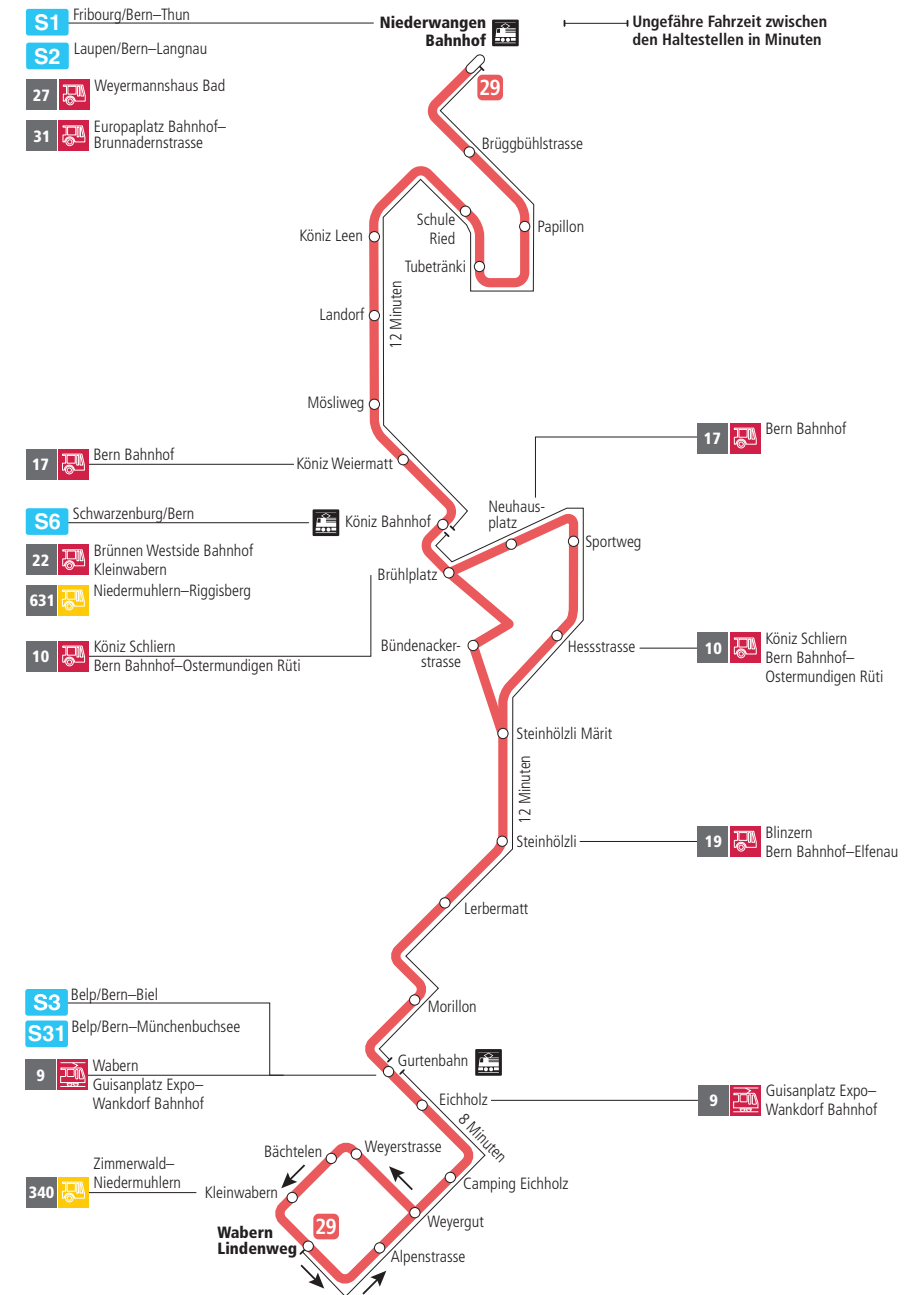

Linie 29

Niederwangen Bahnhof - Wabern Lindenweg
Wabern Lindenweg - Niederwangen Bahnhof

Abfahrten ab Hessesstrasse ►►► Wabern Lindenweg

Gültig bis 11. Dezember 2021

	Montag–Freitag	Samstag	Sonn- und Feiertag
5h			
6h	19 34 51		
7h	06 21 36 51	19 49	
8h	06 21 35 50	19 34 49	
9h	05 20 35 50	04 20 35 50	
10h	05 20 35 50	05 20 35 50	
11h	05 20 35 50	05 20 35 50	
12h	05 20 35 50	05 20 35 50	
13h	05 20 35 50	05 20 35 50	
14h	05 20 35 50	05 20 35 50	
15h	05 20 35 51	05 20 35 50	
16h	06 21 36 51	05 20 35 50	
17h	06 21 36 51	05 20 35 50	
18h	06 21 35 50	05 19 34 49	
19h	05 20 35 50	04 19 49	
20h	05 19 34	19	
21h			
22h			
23h			
0h			

Alles Niederflrbusse (ohne Gewähr) ♿

Für Anschlüsse und Einhaltung der Abfahrtszeiten besteht keine Gewähr.

Feiertage:

1. und 2. Januar, Karfreitag, Ostermontag, Auffahrt, Pfingstmontag, 1. August, 25. und 26. Dezember.

Aktuelle Infos zur Haltestelle und Verkehrsmeldungen

QR-Code scannen und Ihre nächsten Abfahrten in Echtzeit sehen

ÖV Plus-App: Fahrplan und Tickets schweizweit

twitter.com/bernmobil

Infos zur Mobilität in Stadt und Region Bern