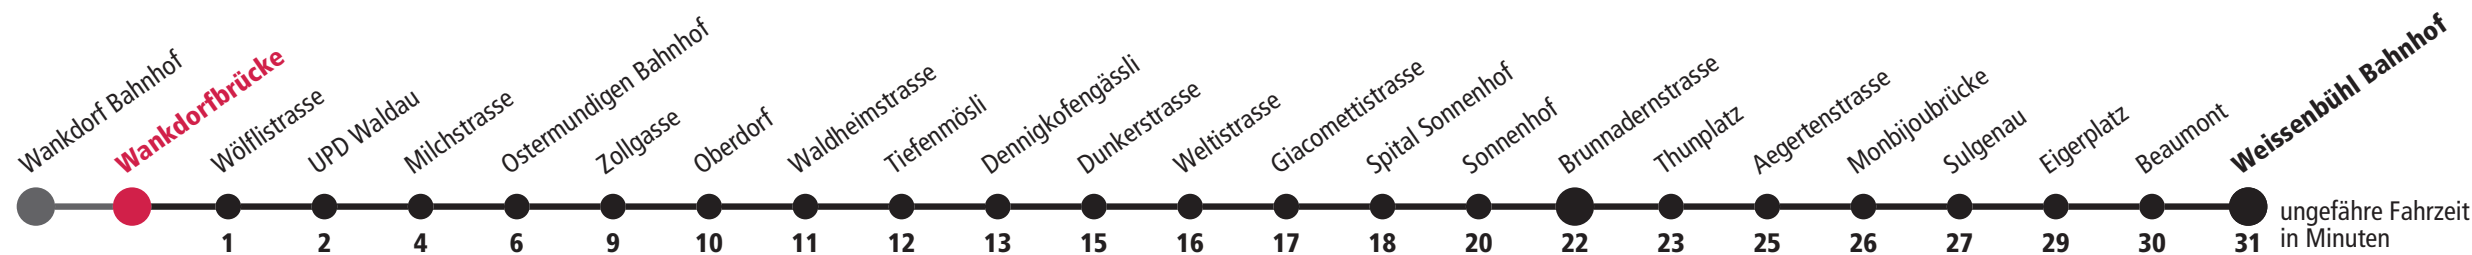

Wankdorfbrücke ▶▶▶ Brunnadernstrasse ▶▶▶ Weissenbühl Bahnhof

Gültig bis 11. Dezember 2021

Feiertage: 1. und 2. Januar, Karfreitag, Ostermontag, Auffahrt, Pfingstmontag, 1. August, 25. und 26. Dezember.

	Montag–Freitag					Samstag		Sonn- und Feiertag		
5 _h	32	47				49 _▼				5 _h
6 _h	02	17	27	42	57	19 _▼	49 _▼			6 _h
7 _h	12	27	42	57		19 _▼	49 _▼	49 _▼		7 _h
8 _h	12	27	45			19 _▼	50 _▼	19 _▼	49 _▼	8 _h
9 _h	00	15	30	45		20 _▼	50 _▼	19 _▼	49 _▼	9 _h
10 _h	00	15	30	45		20 _▼	50 _▼	19 _▼	49 _▼	10 _h
11 _h	00	15	30	45		20 _▼	49 _▼	19 _▼	49 _▼	11 _h
12 _h	00	15	30	45		19 _▼	49 _▼	19 _▼	49 _▼	12 _h
13 _h	00	15	30	45		19 _▼	49 _▼	19 _▼	49 _▼	13 _h
14 _h	00	15	30	45		19 _▼	49 _▼	19 _▼	49 _▼	14 _h
15 _h	00	15	30	45	56	19 _▼	49 _▼	19 _▼	49 _▼	15 _h
16 _h	11	26	41	56		19 _▼	49 _▼	19 _▼	49 _▼	16 _h
17 _h	11	26	41	56		19 _▼	49 _▼	19 _▼	49 _▼	17 _h
18 _h	11	30	45			19 _▼	49 _▼	19 _▼	49 _▼	18 _h
19 _h	00	16	31	46		19 _▼	49 _▼	19 _▼	49 _▼	19 _h
20 _h	01	20 _▼	49 _▼			19 _▼	49 _▼	19 _▼	49 _▼	20 _h
21 _h	19 _▼	49 _▼				19 _▼	49 _▼	19 _▼	49 _▼	21 _h
22 _h	19 _×					19 _×		19 _×		22 _h
23 _h										23 _h
0 _h										0 _h

× fährt bis Zollgasse ▼ fährt bis Brunnadernstrasse

Für Anschlüsse und Einhaltung der Abfahrtszeiten besteht keine Gewähr.

Infos zur Mobilität in der Stadt und Region Bern

Kundendienst-Hotline: 031 321 88 44
Webseite: bernmobil.ch

Persönliche Beratung und Verkauf:
BERNMOBIL Info & Tickets, Bubenbergplatz 5, Bern

Aktuelle Infos zur Haltestelle und Verkehrsmeldungen

QR-Code scannen und Ihre nächsten Abfahrten in Echtzeit sehen

 ÖV Plus-App: Fahrplan und Tickets schweizweit
 twitter.com/bernmobil