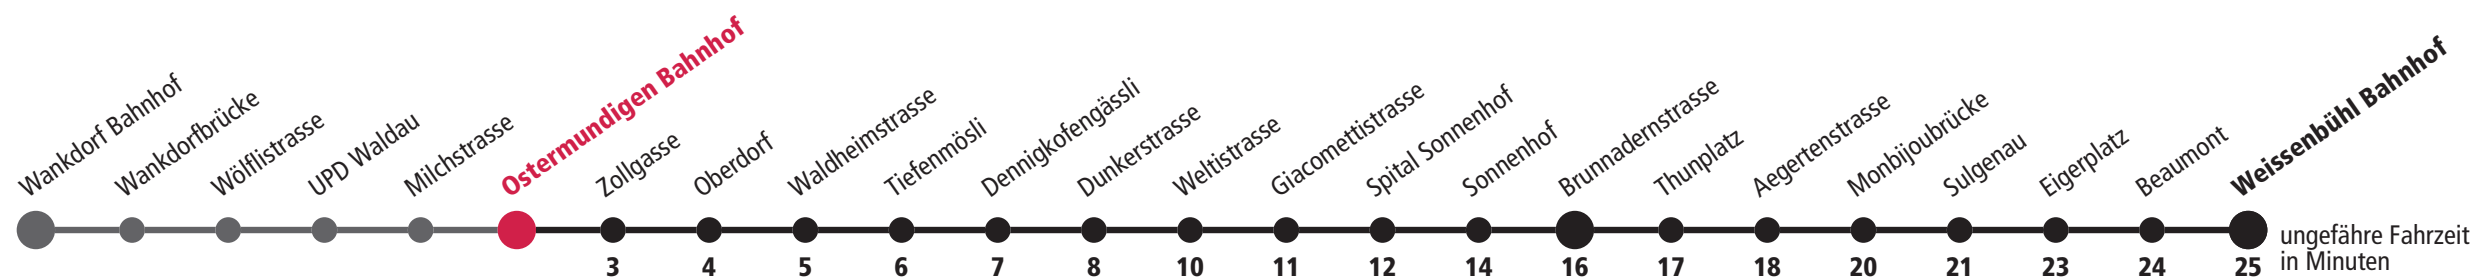

Ostermundigen Bahnhof ▶▶▶ Brunnadernstrasse ▶▶▶ Weissenbühl Bahnhof

Gültig bis 11. Dezember 2021

Feiertage: 1. und 2. Januar, Karfreitag, Ostermontag, Auffahrt, Pfingstmontag, 1. August, 25. und 26. Dezember.

× fährt bis Zollgasse ▼ fährt bis Brunnadernstrasse

Für Anschlüsse und Einhaltung der Abfahrtszeiten besteht keine Gewähr.

Infos zur Mobilität in der Stadt und Region Bern

Kundendienst-Hotline: 031 321 88 44 Persönliche Beratung und Verkauf:
 Webseite: bernmobil.ch BERNMOBIL Info & Tickets, Bubenbergplatz 5, Bern

Aktuelle Infos zur Haltestelle und Verkehrsmeldungen

QR-Code scannen und Ihre nächsten Abfahrten in Echtzeit sehen
 ➔ ÖV Plus-App: Fahrplan und Tickets schweizweit
 ➔ twitter.com/bernmobil