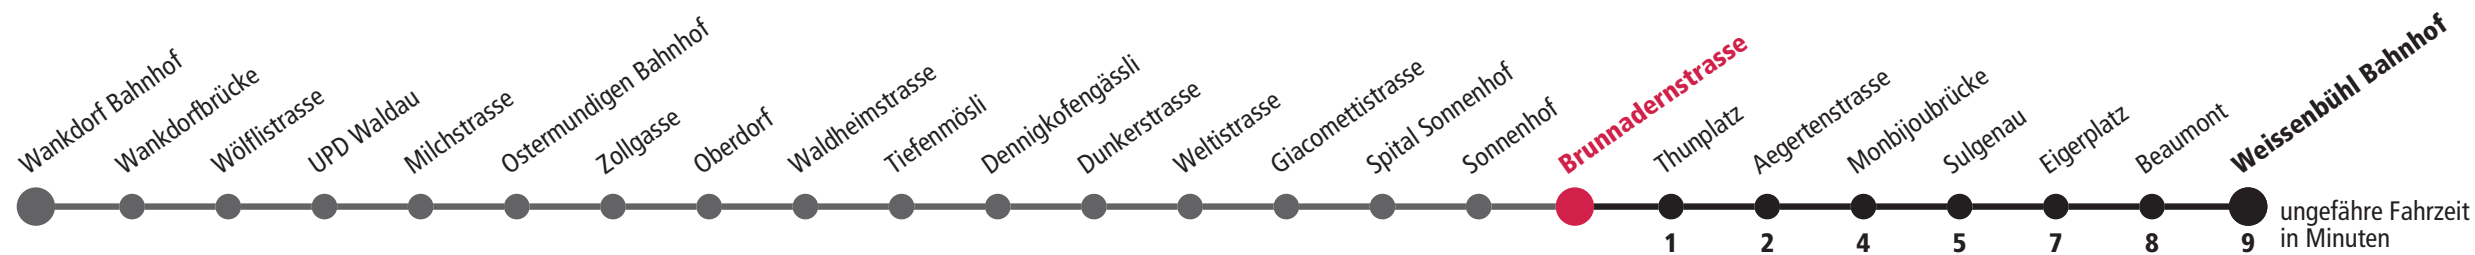

## Brunnadernstrasse ▶▶▶ Weissenbühl Bahnhof

Gültig bis 11. Dezember 2021

Feiertage: 1. und 2. Januar, Karfreitag, Ostermontag, Auffahrt, Pfingstmontag, 1. August, 25. und 26. Dezember.

	Montag–Freitag	Samstag	Sonn- und Feiertag	
5 <sub>h</sub>	53			5 <sub>h</sub>
6 <sub>h</sub>	08 23 38 51			6 <sub>h</sub>
7 <sub>h</sub>	06 21 36 51			7 <sub>h</sub>
8 <sub>h</sub>	06 21 36 51			8 <sub>h</sub>
9 <sub>h</sub>	07 22 37 52			9 <sub>h</sub>
10 <sub>h</sub>	07 22 37 52			10 <sub>h</sub>
11 <sub>h</sub>	07 22 37 52			11 <sub>h</sub>
12 <sub>h</sub>	07 22 37 52			12 <sub>h</sub>
13 <sub>h</sub>	07 22 37 52			13 <sub>h</sub>
14 <sub>h</sub>	07 22 37 52			14 <sub>h</sub>
15 <sub>h</sub>	07 22 37 52			15 <sub>h</sub>
16 <sub>h</sub>	07 19 34 49			16 <sub>h</sub>
17 <sub>h</sub>	04 19 34 49			17 <sub>h</sub>
18 <sub>h</sub>	04 19 34 52			18 <sub>h</sub>
19 <sub>h</sub>	07 22 37 52			19 <sub>h</sub>
20 <sub>h</sub>	07 22			20 <sub>h</sub>
21 <sub>h</sub>				21 <sub>h</sub>
22 <sub>h</sub>				22 <sub>h</sub>
23 <sub>h</sub>				23 <sub>h</sub>
0 <sub>h</sub>				0 <sub>h</sub>

Für Anschlüsse und Einhaltung der Abfahrtszeiten besteht keine Gewähr.