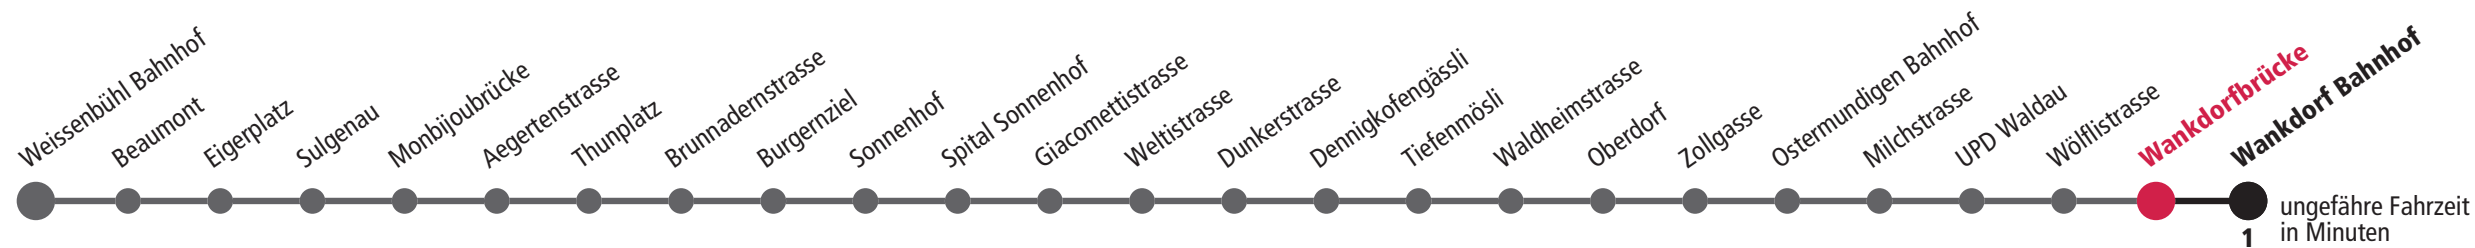

Wankdorfbrücke >>> Wankdorf Bahnhof

Gültig bis 11. Dezember 2021

Feiertage: 1. und 2. Januar, Karfreitag, Ostermontag, Auffahrt, Pfingstmontag, 1. August, 25. und 26. Dezember.

	Montag–Freitag	Samstag	Sonn- und Feiertag	
5 _h	52			5 _h
6 _h	07 22 37 52	05 35		6 _h
7 _h	10 25 40 55	05 35		7 _h
8 _h	10 25 40 55	05 35	05 35	8 _h
9 _h	08 23 38 53	07 37	05 35	9 _h
10 _h	08 23 38 53	07 37	05 36	10 _h
11 _h	08 23 38 53	07 37	06 36	11 _h
12 _h	08 23 38 53	08 38	06 36	12 _h
13 _h	08 23 38 53	08 38	06 36	13 _h
14 _h	08 23 38 53	08 38	07 37	14 _h
15 _h	08 23 38 53	08 38	07 37	15 _h
16 _h	08 26 41 56	08 38	07 37	16 _h
17 _h	11 26 41 56	08 38	07 37	17 _h
18 _h	11 26 41 53	07 37	07 37	18 _h
19 _h	08 23 37 52	07 37	07 37	19 _h
20 _h	07 22 37 50	07 36	05 35	20 _h
21 _h	06 36	06 36	05 35	21 _h
22 _h	06 35	06 35	05 34	22 _h
23 _h				23 _h
0 _h				0 _h

Aktuelle Infos zur Haltestelle und Verkehrsmeldungen

QR-Code scannen und Ihre nächsten Abfahrten in Echtzeit sehen
 ÖV Plus-App: Fahrplan und Tickets schweizweit
 twitter.com/bernmobil