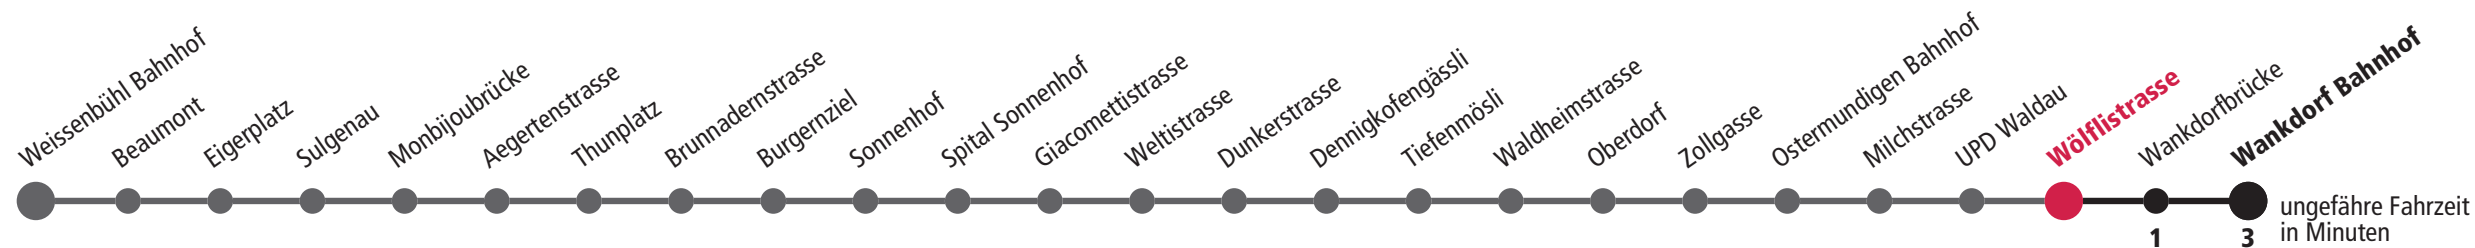

Wölflistrasse ▶▶▶ Wankdorf Bahnhof

Gültig bis 11. Dezember 2021

Feiertage: 1. und 2. Januar, Karfreitag, Ostermontag, Auffahrt, Pfingstmontag, 1. August, 25. und 26. Dezember.

	Montag–Freitag	Samstag	Sonn- und Feiertag	
5 _h	50			5 _h
6 _h	05 20 35 50	04 34		6 _h
7 _h	08 23 38 53	04 34		7 _h
8 _h	08 23 38 53	04 34	04 34	8 _h
9 _h	06 21 36 51	06 36	04 34	9 _h
10 _h	06 21 36 51	06 36	04 34	10 _h
11 _h	06 21 36 51	06 36	04 34	11 _h
12 _h	06 21 36 51	06 36	04 34	12 _h
13 _h	06 21 36 51	06 36	04 34	13 _h
14 _h	06 21 36 51	06 36	05 35	14 _h
15 _h	06 21 36 51	06 36	05 35	15 _h
16 _h	06 24 39 54	06 36	05 35	16 _h
17 _h	09 24 39 54	06 36	05 35	17 _h
18 _h	09 24 39 51	05 35	05 35	18 _h
19 _h	06 21 35 50	05 35	05 35	19 _h
20 _h	05 20 35 49	05 35	04 34	20 _h
21 _h	05 35	05 35	04 34	21 _h
22 _h	05 34	05 34	04 33	22 _h
23 _h				23 _h
0 _h				0 _h

Für Anschlüsse und Einhaltung der Abfahrtszeiten besteht keine Gewähr.

Infos zur Mobilität in der Stadt und Region Bern

Kundendienst-Hotline: 031 321 88 44
Webseite: bernmobil.ch

Persönliche Beratung und Verkauf:
BERNMOBIL Info & Tickets, Bubenbergplatz 5, Bern

Aktuelle Infos zur Haltestelle und Verkehrsmeldungen

QR-Code scannen und Ihre nächsten Abfahrten in Echtzeit sehen
[ÖV Plus-App: Fahrplan und Tickets schweizweit](#)
twitter.com/bernmobil