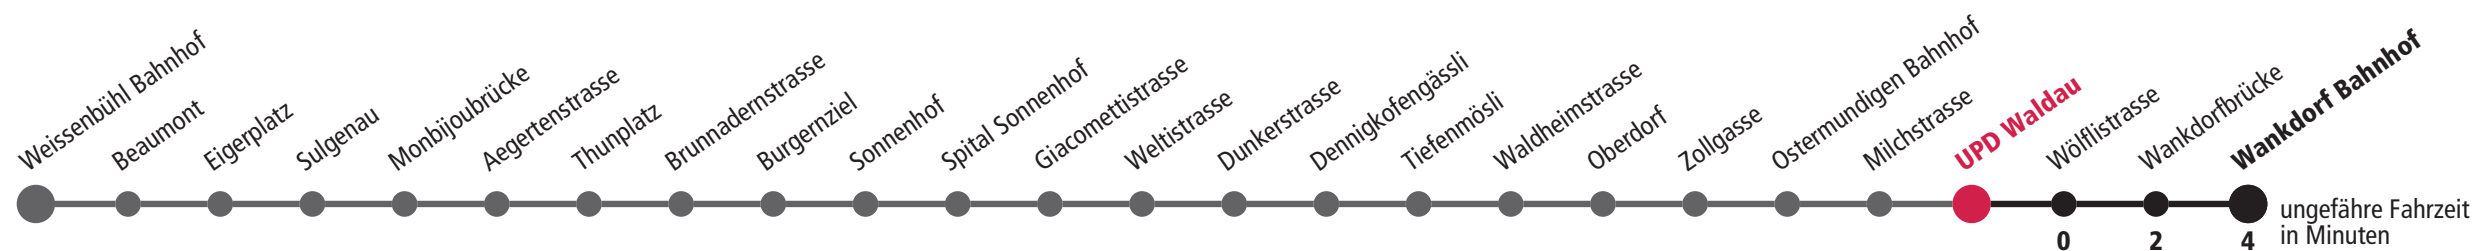

UPD Waldau ▶▶▶ Wankdorf Bahnhof

Gültig bis 11. Dezember 2021

Feiertage: 1. und 2. Januar, Karfreitag, Ostermontag, Auffahrt, Pfingstmontag, 1. August, 25. und 26. Dezember.

	Montag–Freitag	Samstag	Sonn- und Feiertag	
5 _h	49			5 _h
6 _h	04 19 34 49	03 33		6 _h
7 _h	07 22 37 52	03 33		7 _h
8 _h	07 22 37 52	03 33	03 33	8 _h
9 _h	05 20 35 50	05 35	03 33	9 _h
10 _h	05 20 35 50	05 35	03 34	10 _h
11 _h	05 20 35 50	05 35	04 34	11 _h
12 _h	05 20 35 50	06 36	04 34	12 _h
13 _h	05 20 35 50	06 36	04 34	13 _h
14 _h	05 20 35 50	06 36	05 35	14 _h
15 _h	05 20 35 50	06 36	05 35	15 _h
16 _h	05 23 38 53	06 36	05 35	16 _h
17 _h	08 23 38 53	06 36	05 35	17 _h
18 _h	08 23 38 50	05 35	05 35	18 _h
19 _h	05 20 34 49	05 35	05 35	19 _h
20 _h	04 19 34 48	05 34	03 33	20 _h
21 _h	04 34	04 34	03 33	21 _h
22 _h	04 33	04 33	03 32	22 _h
23 _h				23 _h
0 _h				0 _h

Für Anschlüsse und Einhaltung der Abfahrtszeiten besteht keine Gewähr.

Infos zur Mobilität in der Stadt und Region Bern

Kundendienst-Hotline: 031 321 88 44
Webseite: bernmobil.ch

Persönliche Beratung und Verkauf:
BERNMOBIL Info & Tickets, Bubenbergplatz 5, Bern

Aktuelle Infos zur Haltestelle und Verkehrsmeldungen

QR-Code scannen und Ihre nächsten Abfahrten in Echtzeit sehen
 ÖV Plus-App: Fahrplan und Tickets schweizweit
 twitter.com/bernmobil