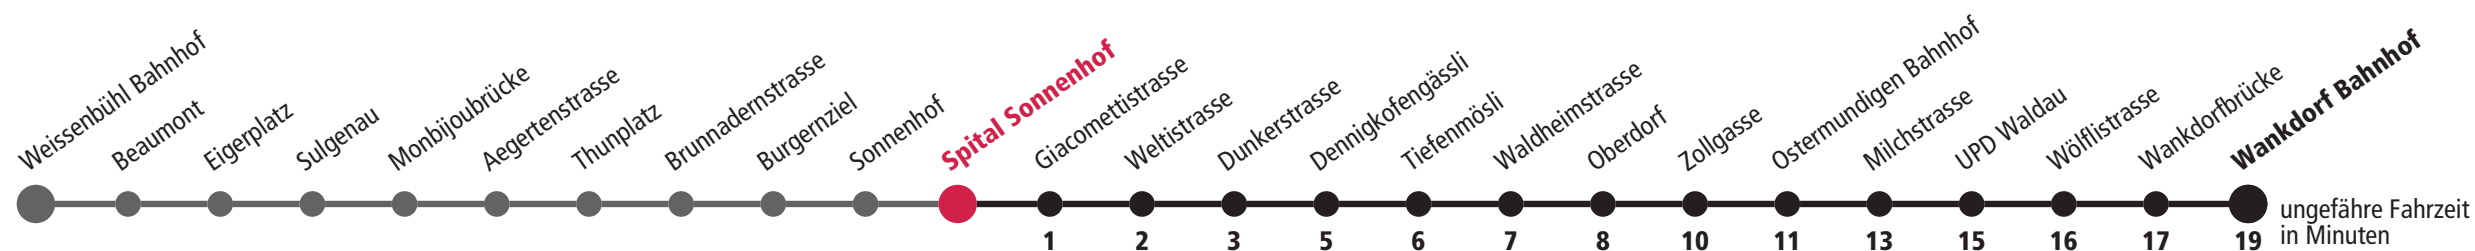

Spital Sonnenhof ▶▶▶ Wankdorf Bahnhof

Gültig bis 11. Dezember 2021

Feiertage: 1. und 2. Januar, Karfreitag, Ostermontag, Auffahrt, Pfingstmontag, 1. August, 25. und 26. Dezember.

	Montag–Freitag	Samstag	Sonn- und Feiertag	
5 _h	34 49	50		5 _h
6 _h	04 19 34 51	20 50		6 _h
7 _h	06 21 36 51	20 50	50	7 _h
8 _h	06 21 36 50	20 50	20 50	8 _h
9 _h	05 20 35 50	20 50	20 50	9 _h
10 _h	05 20 35 50	20 50	20 50	10 _h
11 _h	05 20 35 50	20 50	20 50	11 _h
12 _h	05 20 35 50	20 50	20 50	12 _h
13 _h	05 20 35 50	20 50	20 50	13 _h
14 _h	05 20 35 50	20 50	20 50	14 _h
15 _h	05 20 35 50	20 50	20 50	15 _h
16 _h	07 22 37 52	20 50	20 50	16 _h
17 _h	07 22 37 52	20 50	20 50	17 _h
18 _h	07 22 35 50	20 50	20 50	18 _h
19 _h	05 20 35 50	20 50	20 50	19 _h
20 _h	05 20 34 50	20 50	20 50	20 _h
21 _h	20 50	20 50	20 50	21 _h
22 _h				22 _h
23 _h				23 _h
0 _h				0 _h

Aktuelle Infos zur Haltestelle und Verkehrsmeldungen

QR-Code scannen und Ihre nächsten Abfahrten in Echtzeit sehen
 ÖV Plus-App: Fahrplan und Tickets schweizweit
 twitter.com/bernmobil