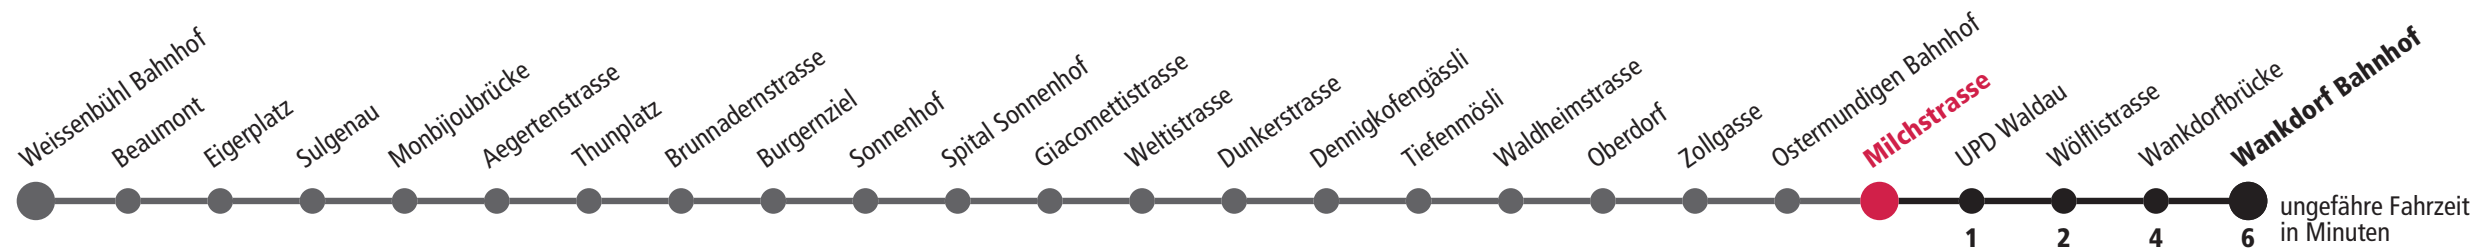

Milchstrasse ▶▶▶ Wankdorf Bahnhof

Gültig bis 11. Dezember 2021

Feiertage: 1. und 2. Januar, Karfreitag, Ostermontag, Auffahrt, Pfingstmontag, 1. August, 25. und 26. Dezember.

	Montag–Freitag	Samstag	Sonn- und Feiertag	
5 _h	48			5 _h
6 _h	03 18 33 48	02 32		6 _h
7 _h	05 20 35 50	02 32		7 _h
8 _h	05 20 35 50	02 32	02 32	8 _h
9 _h	03 18 33 48	03 33	02 32	9 _h
10 _h	03 18 33 48	03 33	02 32	10 _h
11 _h	03 18 33 48	03 33	02 32	11 _h
12 _h	03 18 33 48	04 34	02 32	12 _h
13 _h	03 18 33 48	04 34	02 32	13 _h
14 _h	03 18 33 48	04 34	03 33	14 _h
15 _h	03 18 33 48	04 34	03 33	15 _h
16 _h	03 21 36 51	04 34	03 33	16 _h
17 _h	06 21 36 51	04 34	03 33	17 _h
18 _h	06 21 36 48	03 33	03 33	18 _h
19 _h	03 18 33 48	03 33	03 33	19 _h
20 _h	03 18 33 46	03 32	02 32	20 _h
21 _h	02 32	02 32	02 32	21 _h
22 _h	02 31	02 31	02 31	22 _h
23 _h				23 _h
0 _h				0 _h

Für Anschlüsse und Einhaltung der Abfahrtszeiten besteht keine Gewähr.

Infos zur Mobilität in der Stadt und Region Bern

Kundendienst-Hotline: 031 321 88 44
Webseite: bernmobil.ch

Persönliche Beratung und Verkauf:
BERNMOBIL Info & Tickets, Bubenbergplatz 5, Bern

Aktuelle Infos zur Haltestelle und Verkehrsmeldungen

QR-Code scannen und Ihre nächsten Abfahrten in Echtzeit sehen
[ÖV Plus-App: Fahrplan und Tickets schweizweit](#)
twitter.com/bernmobil