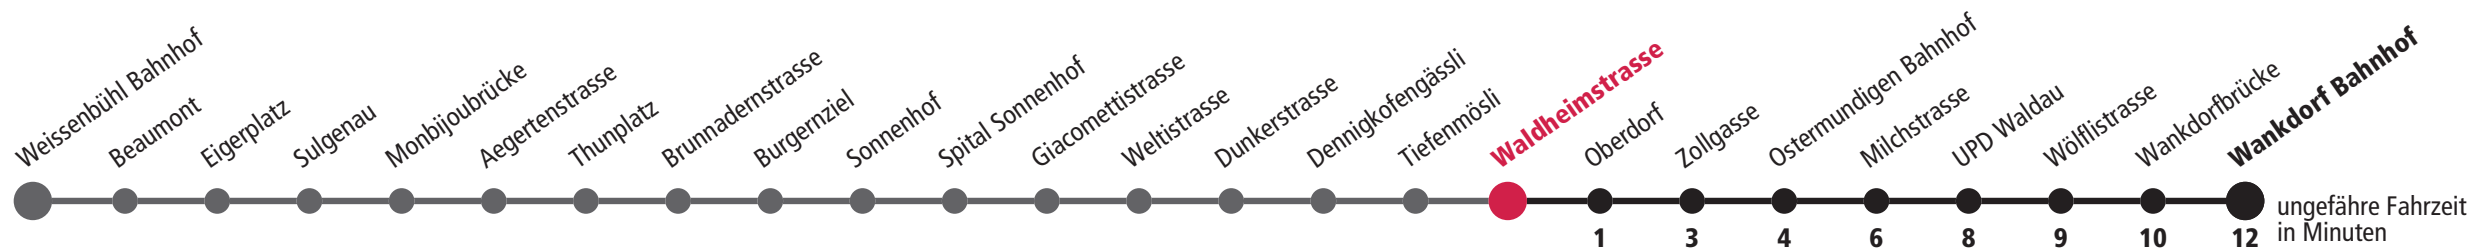

Waldheimstrasse ▶▶▶ Wankdorf Bahnhof

Gültig bis 11. Dezember 2021

Feiertage: 1. und 2. Januar, Karfreitag, Ostermontag, Auffahrt, Pfingstmontag, 1. August, 25. und 26. Dezember.

	Montag–Freitag	Samstag	Sonn- und Feiertag	
5 _h	41 56	56		5 _h
6 _h	11 26 41 58	26 56		6 _h
7 _h	13 28 43 58	26 56	56	7 _h
8 _h	13 28 43 57	26 57	26 56	8 _h
9 _h	12 27 42 57	27 57	26 56	9 _h
10 _h	12 27 42 57	27 57	26 56	10 _h
11 _h	12 27 42 57	27 57	26 56	11 _h
12 _h	12 27 42 57	27 57	26 56	12 _h
13 _h	12 27 42 57	27 57	26 57	13 _h
14 _h	12 27 42 57	27 57	27 57	14 _h
15 _h	12 27 42 57	27 57	27 57	15 _h
16 _h	14 29 44 59	27 57	27 57	16 _h
17 _h	14 29 44 59	27 57	27 57	17 _h
18 _h	14 29 42 57	27 57	27 57	18 _h
19 _h	12 27 42 57	27 57	27 56	19 _h
20 _h	12 27 40 56	26 56	26 56	20 _h
21 _h	26 56	26 56	26 56	21 _h
22 _h				22 _h
23 _h				23 _h
0 _h				0 _h

Für Anschlüsse und Einhaltung der Abfahrtszeiten besteht keine Gewähr.

Infos zur Mobilität in der Stadt und Region Bern

Kundendienst-Hotline: 031 321 88 44
 Webseite: bernmobil.ch
 Persönliche Beratung und Verkauf:
 BERNMOBIL Info & Tickets, Bubenbergplatz 5, Bern

Aktuelle Infos zur Haltestelle und Verkehrsmeldungen

QR-Code scannen und Ihre nächsten Abfahrten in Echtzeit sehen
 ➔ ÖV Plus-App: Fahrplan und Tickets schweizweit
 ➔ twitter.com/bernmobil