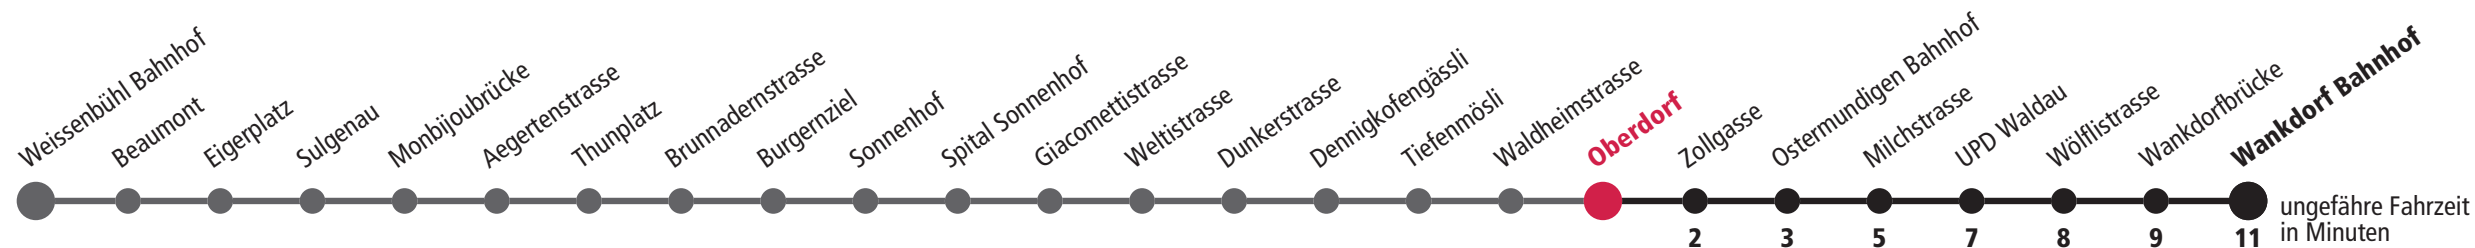

Oberdorf ▶▶▶ Wankdorf Bahnhof

Gültig bis 11. Dezember 2021

Feiertage: 1. und 2. Januar, Karfreitag, Ostermontag, Auffahrt, Pfingstmontag, 1. August, 25. und 26. Dezember.

	Montag–Freitag	Samstag	Sonn- und Feiertag	
5 _h	42 57	57		5 _h
6 _h	12 27 42 59	27 57		6 _h
7 _h	14 29 44 59	27 57	57	7 _h
8 _h	14 29 44 58	27 58	27 57	8 _h
9 _h	13 28 43 58	28 58	27 57	9 _h
10 _h	13 28 43 58	28 58	27 57	10 _h
11 _h	13 28 43 58	28 58	27 57	11 _h
12 _h	13 28 43 58	28 58	27 57	12 _h
13 _h	13 28 43 58	28 58	27 58	13 _h
14 _h	13 28 43 58	28 58	28 58	14 _h
15 _h	13 28 43 58	28 58	28 58	15 _h
16 _h	15 30 45	28 58	28 58	16 _h
17 _h	00 15 30 45	28 58	28 58	17 _h
18 _h	00 15 30 43 58	28 58	28 58	18 _h
19 _h	13 28 43 58	28 58	28 57	19 _h
20 _h	13 28 41 57	27 57	27 57	20 _h
21 _h	27 57	27 57	27 57	21 _h
22 _h				22 _h
23 _h				23 _h
0 _h				0 _h

Für Anschlüsse und Einhaltung der Abfahrtszeiten besteht keine Gewähr.

Infos zur Mobilität in der Stadt und Region Bern

Kundendienst-Hotline: 031 321 88 44
Webseite: bernmobil.ch

Persönliche Beratung und Verkauf:
BERNMOBIL Info & Tickets, Bubenbergplatz 5, Bern

Aktuelle Infos zur Haltestelle und Verkehrsmeldungen

QR-Code scannen und Ihre nächsten Abfahrten in Echtzeit sehen
[ÖV Plus-App: Fahrplan und Tickets schweizweit](#)
twitter.com/bernmobil