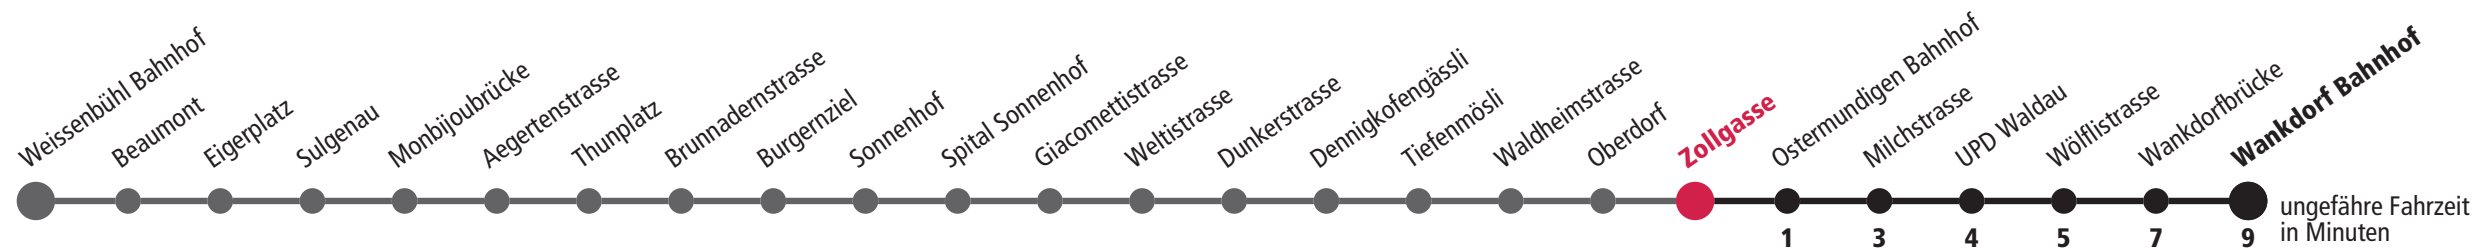

Zollgasse ▶▶▶ Wankdorf Bahnhof

Gültig bis 11. Dezember 2021

Feiertage: 1. und 2. Januar, Karfreitag, Ostermontag, Auffahrt, Pfingstmontag, 1. August, 25. und 26. Dezember.

	Montag–Freitag	Samstag	Sonn- und Feiertag	
5 _h	44 59	59		5 _h
6 _h	14 29 44	29 59		6 _h
7 _h	02 17 32 47	29 59	59	7 _h
8 _h	02 17 32 47	29	29 59	8 _h
9 _h	00 15 30 45	00 30	29 59	9 _h
10 _h	00 15 30 45	00 30	29 59	10 _h
11 _h	00 15 30 45	00 30	29 59	11 _h
12 _h	00 15 30 45	01 31	29 59	12 _h
13 _h	00 15 30 45	01 31	29	13 _h
14 _h	00 15 30 45	01 31	00 30	14 _h
15 _h	00 15 30 45	01 31	00 30	15 _h
16 _h	00 18 33 48	01 31	00 30	16 _h
17 _h	03 18 33 48	01 31	00 30	17 _h
18 _h	03 18 33 45	00 30	00 30	18 _h
19 _h	00 15 30 45	00 30	00 30 59	19 _h
20 _h	00 15 30 43 59	00 29 59	29 59	20 _h
21 _h	29 59	29 59	29 59	21 _h
22 _h	28	28	28	22 _h
23 _h				23 _h
0 _h				0 _h

Für Anschlüsse und Einhaltung der Abfahrtszeiten besteht keine Gewähr.

Infos zur Mobilität in der Stadt und Region Bern

Kundendienst-Hotline: 031 321 88 44
Webseite: bernmobil.ch

Persönliche Beratung und Verkauf:
BERNMOBIL Info & Tickets, Bubenbergplatz 5, Bern

Aktuelle Infos zur Haltestelle und Verkehrsmeldungen

QR-Code scannen und Ihre nächsten Abfahrten in Echtzeit sehen
 ÖV Plus-App: Fahrplan und Tickets schweizweit
 twitter.com/bernmobil