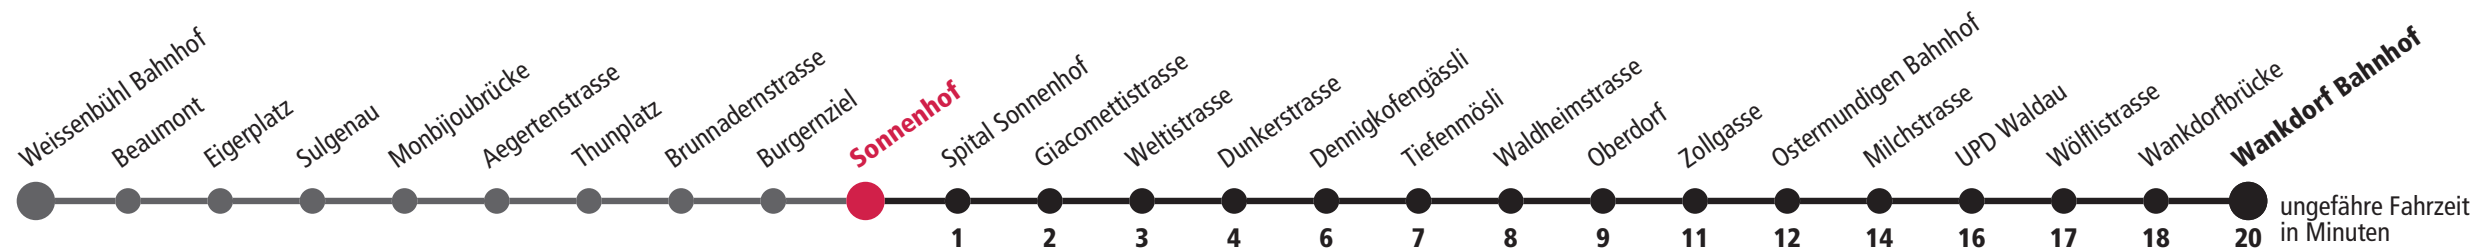

Sonnenhof ▶▶▶ Wankdorf Bahnhof

Gültig bis 11. Dezember 2021

Feiertage: 1. und 2. Januar, Karfreitag, Ostermontag, Auffahrt, Pfingstmontag, 1. August, 25. und 26. Dezember.

	Montag–Freitag	Samstag	Sonn- und Feiertag	
5 _h	33 48	49		5 _h
6 _h	03 18 33 50	19 49		6 _h
7 _h	05 20 35 50	19 49	49	7 _h
8 _h	05 20 35 49	19 49	19 49	8 _h
9 _h	04 19 34 49	19 49	19 49	9 _h
10 _h	04 19 34 49	19 49	19 49	10 _h
11 _h	04 19 34 49	19 49	19 49	11 _h
12 _h	04 19 34 49	19 49	19 49	12 _h
13 _h	04 19 34 49	19 49	19 49	13 _h
14 _h	04 19 34 49	19 49	19 49	14 _h
15 _h	04 19 34 49	19 49	19 49	15 _h
16 _h	06 21 36 51	19 49	19 49	16 _h
17 _h	06 21 36 51	19 49	19 49	17 _h
18 _h	06 21 34 49	19 49	19 49	18 _h
19 _h	04 19 34 49	19 49	19 49	19 _h
20 _h	04 19 33 49	19 49	19 49	20 _h
21 _h	19 49	19 49	19 49	21 _h
22 _h				22 _h
23 _h				23 _h
0 _h				0 _h

Aktuelle Infos zur Haltestelle und Verkehrsmeldungen

QR-Code scannen und Ihre nächsten Abfahrten in Echtzeit sehen
[ÖV Plus-App: Fahrplan und Tickets schweizweit](#)
twitter.com/bernmobil