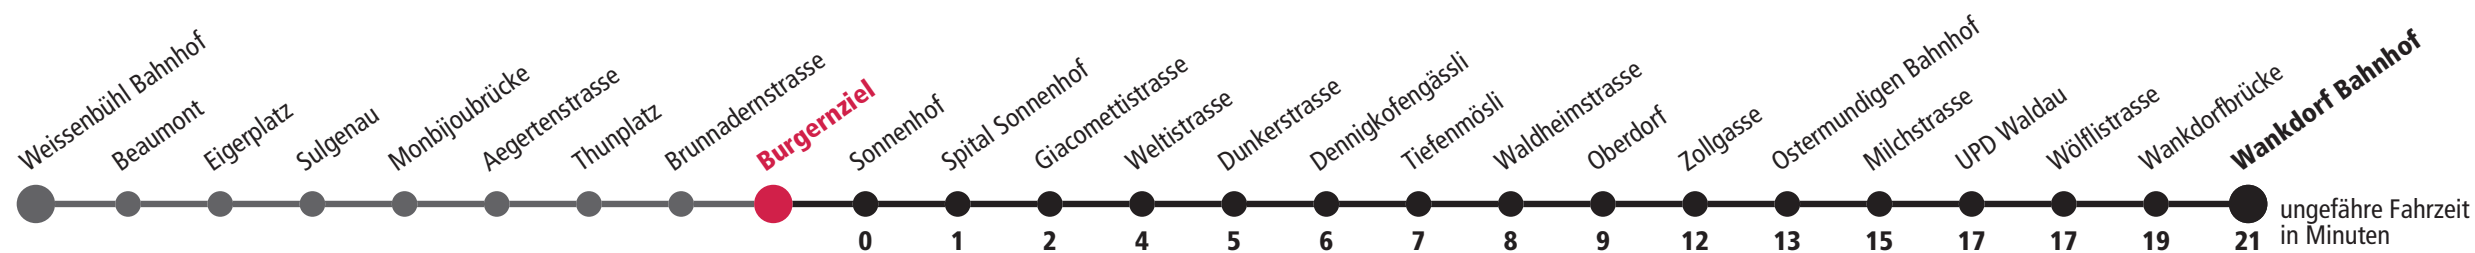

Burgernziel ▶▶▶ Wankdorf Bahnhof

Gültig bis 11. Dezember 2021

Feiertage: 1. und 2. Januar, Karfreitag, Ostermontag, Auffahrt, Pfingstmontag, 1. August, 25. und 26. Dezember.

	Montag–Freitag	Samstag	Sonn- und Feiertag	
5 _h	32 47	48		5 _h
6 _h	02 17 32 49	18 48		6 _h
7 _h	04 19 34 49	18 48	48	7 _h
8 _h	04 19 34 48	18 48	18 48	8 _h
9 _h	03 18 33 48	18 48	18 48	9 _h
10 _h	03 18 33 48	18 48	18 48	10 _h
11 _h	03 18 33 48	18 48	18 48	11 _h
12 _h	03 18 33 48	18 48	18 48	12 _h
13 _h	03 18 33 48	18 48	18 48	13 _h
14 _h	03 18 33 48	18 48	18 48	14 _h
15 _h	03 18 33 48	18 48	18 48	15 _h
16 _h	05 20 35 50	18 48	18 48	16 _h
17 _h	05 20 35 50	18 48	18 48	17 _h
18 _h	05 20 33 48	18 48	18 48	18 _h
19 _h	03 18 33 48	18 48	18 48	19 _h
20 _h	03 18 32 48	18 48	18 48	20 _h
21 _h	18 48	18 48	18 48	21 _h
22 _h				22 _h
23 _h				23 _h
0 _h				0 _h

Für Anschlüsse und Einhaltung der Abfahrtszeiten besteht keine Gewähr.

Infos zur Mobilität in der Stadt und Region Bern

Kundendienst-Hotline: 031 321 88 44
Webseite: bernmobil.ch

Persönliche Beratung und Verkauf:
BERNMOBIL Info & Tickets, Bubenbergplatz 5, Bern

Aktuelle Infos zur Haltestelle und Verkehrsmeldungen

QR-Code scannen und Ihre nächsten Abfahrten in Echtzeit sehen
[ÖV Plus-App](#): Fahrplan und Tickets schweizweit
twitter.com/bernmobil