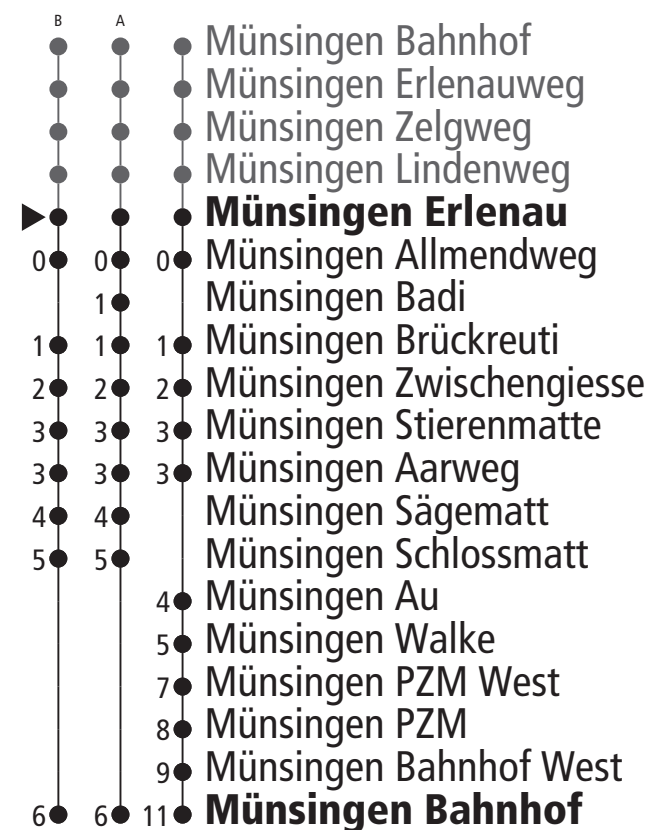

Linie 163

Münsingen Bahnhof – Münsingen Brückreuti Münsingen Brückreuti – Münsingen Bahnhof

Abfahrten ab Münsingen Erlenau ►► Münsingen Bahnhof

Gültig bis 11. Dezember 2021

	Montag–Freitag	Samstag	Sonn- und Feiertag
5h			
6h			
7h			
8h			
9h			
10h			
11h			
12h			
13h	10 24 ^A 40 55 ^B	10 24 ^A 40 55 ^B	24 ^A 40 55 ^B
14h	10 24 ^A 40 55 ^B	10 24 ^A 40 55 ^B	24 ^A 40 55 ^B
15h	10 24 ^A 40 55 ^B	10 24 ^A 40 57 ^B	24 ^A 40 55 ^B
16h	10 24 ^A 40 57 ^B	10 24 ^A 40 57 ^B	24 ^A 40 55 ^B
17h	10 24 ^A 40 57 ^B	10 24 ^A 40 57 ^B	24 ^A 40 55 ^B
18h	10 24 ^A 40 57 ^B	10 24 ^A 40 55 ^A	24 ^A 40 55 ^A
19h	10 24 ^A 40 55 ^B	10	
20h	10		
21h			
22h			
23h			
0h			

Alles Niederflrbusse (ohne Gewähr) &

Für Anschlüsse und Einhaltung der Abfahrtszeiten besteht keine Gewähr.

Die Haltestelle Badi wird vom 19.04. – 19.09. bedient, Halt auf Verlangen.

Feiertage:

1. und 2. Januar, Karfreitag, Ostermontag, Auffahrt, Pfingstmontag, 1. August, 25. und 26. Dezember.

Zeichenerklärung:

A=bedient A

B=bedient B

Aktuelle Infos zur Haltestelle und Verkehrsmeldungen

QR-Code scannen und Ihre nächsten Abfahrten in Echtzeit sehen

» ÖV Plus-App: Fahrplan und Tickets schweizweit

» twitter.com/bernmobil