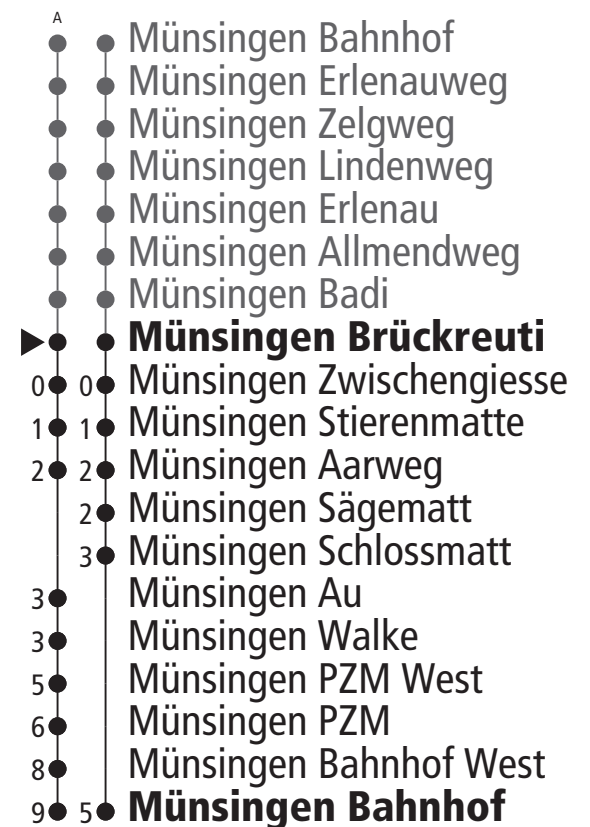

Linie 163

Münsingen Bahnhof – Münsingen Brückreuti Münsingen Brückreuti – Münsingen Bahnhof

Abfahrten ab Münsingen Brückreuti ►►► Münsingen Bahnhof

Gültig bis 11. Dezember 2021

	Montag–Freitag	Samstag	Sonn- und Feiertag
5h			
6h			
7h			
8h			
9h			
10h			
11h			
12h			
13h	11 ^A 25 41 ^A 56	11 ^A 25 41 ^A 56	25 41 ^A 56
14h	11 ^A 25 41 ^A 56	11 ^A 25 41 ^A 56	25 41 ^A 56
15h	11 ^A 25 41 ^A 56	11 ^A 25 41 ^A 58	25 41 ^A 56
16h	11 ^A 25 41 ^A 58	11 ^A 25 41 ^A 58	25 41 ^A 56
17h	11 ^A 25 41 ^A 58	11 ^A 25 41 ^A 58	25 41 ^A 56
18h	11 ^A 25 41 ^A 58	11 ^A 25 41 ^A 56	25 41 ^A 56
19h	11 ^A 25 41 ^A 56	11 ^A	
20h	11 ^A		
21h			
22h			
23h			
0h			

Alles Niederflrbusse (ohne Gewähr) &

Für Anschlüsse und Einhaltung der Abfahrtszeiten besteht keine Gewähr.

Feiertage:

1. und 2. Januar, Karfreitag, Ostermontag, Auffahrt, Pfingstmontag, 1. August, 25. und 26. Dezember.

Zeichenerklärung:

A=bedient A

Aktuelle Infos zur Haltestelle und Verkehrsmeldungen

QR-Code scannen und Ihre nächsten Abfahrten in Echtzeit sehen

» ÖV Plus-App: Fahrplan und Tickets schweizweit

» twitter.com/bernmobil