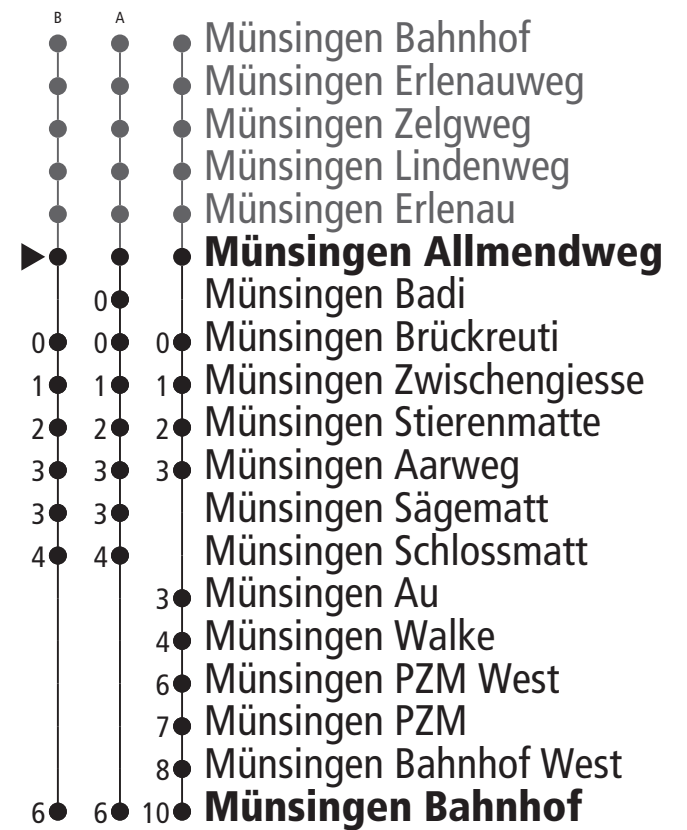

Linie 163

Münsingen Bahnhof – Münsingen Brückreuti Münsingen Brückreuti – Münsingen Bahnhof

Abfahrten ab Münsingen Allmendweg ►►► Münsingen Bahnhof

Gültig bis 11. Dezember 2021

	Montag–Freitag	Samstag	Sonn- und Feiertag
5h			
6h			
7h			
8h			
9h			
10h			
11h			
12h			
13h	10 25 ^A 40 56 ^B	10 25 ^A 40 56 ^B	25 ^A 40 56 ^B
14h	10 25 ^A 40 56 ^B	10 25 ^A 40 56 ^B	25 ^A 40 56 ^B
15h	10 25 ^A 40 56 ^B	10 25 ^A 40 57 ^B	25 ^A 40 56 ^B
16h	10 25 ^A 40 57 ^B	10 25 ^A 40 57 ^B	25 ^A 40 56 ^B
17h	10 25 ^A 40 57 ^B	10 25 ^A 40 57 ^B	25 ^A 40 56 ^B
18h	10 25 ^A 40 57 ^B	10 25 ^A 40 56 ^A	25 ^A 40 56 ^A
19h	10 25 ^A 40 56 ^B	10	
20h	10		
21h			
22h			
23h			
0h			

Alles Niederflrbusse (ohne Gewähr) &

Für Anschlüsse und Einhaltung der Abfahrtszeiten besteht keine Gewähr.

Die Haltestelle Badi wird vom 19.04. – 19.09. bedient, Halt auf Verlangen.

Feiertage:

1. und 2. Januar, Karfreitag, Ostermontag, Auffahrt, Pfingstmontag, 1. August, 25. und 26. Dezember.

Zeichenerklärung:

A=bedient A

B=bedient B

Aktuelle Infos zur Haltestelle und Verkehrsmeldungen

QR-Code scannen und Ihre nächsten Abfahrten in Echtzeit sehen

» ÖV Plus-App: Fahrplan und Tickets schweizweit

» twitter.com/bernmobil