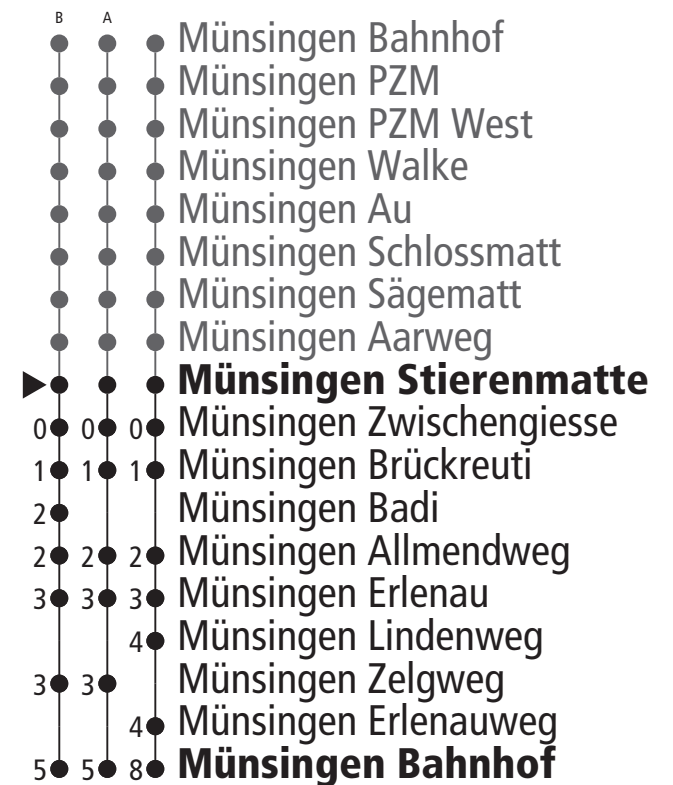

Linie 163

Münsingen Bahnhof – Münsingen Brückreuti Münsingen Brückreuti – Münsingen Bahnhof

Abfahrten ab Münsingen Stierenmatte ►►► Münsingen Bahnhof

Gültig bis 11. Dezember 2021

	Montag–Freitag	Samstag	Sonn- und Feiertag
5h	56		
6h	13 25 ^A 43 54		
7h	13 25 ^A 43 56	43 56 ^A	
8h	13 25 ^B 43 56 ^A	13 25 ^B 43 56 ^A	43 56 ^A
9h	13 25 ^B 43 56 ^A	13 25 ^B 43 56 ^A	25 ^B 43 56 ^A
10h	13 25 ^B 43 56 ^A	13 25 ^B 43 56 ^A	25 ^B 43 56 ^A
11h	13 25 ^B 43 56 ^A	13 25 ^B 43 56 ^A	25 ^B 43 56 ^A
12h	13 25 ^B 43 56 ^A	13 25 ^B 43 56 ^A	25 ^B 43 56 ^A
13h			
14h			
15h			
16h			
17h			
18h			
19h			
20h			
21h			
22h			
23h			
0h			

Alles Niederflerbusse (ohne Gewähr) &

Für Anschlüsse und Einhaltung der Abfahrtszeiten besteht keine Gewähr.

Die Haltestelle Badi wird vom 19.04. – 19.09. bedient, Halt auf Verlangen.

Feiertage:

1. und 2. Januar, Karfreitag, Ostermontag, Auffahrt, Pfingstmontag, 1. August, 25. und 26. Dezember.

Zeichenerklärung:

A=bedient A

B=bedient B

Aktuelle Infos zur Haltestelle und Verkehrsmeldungen

QR-Code scannen und Ihre nächsten Abfahrten in Echtzeit sehen

» ÖV Plus-App: Fahrplan und Tickets schweizweit

» twitter.com/bernmobil