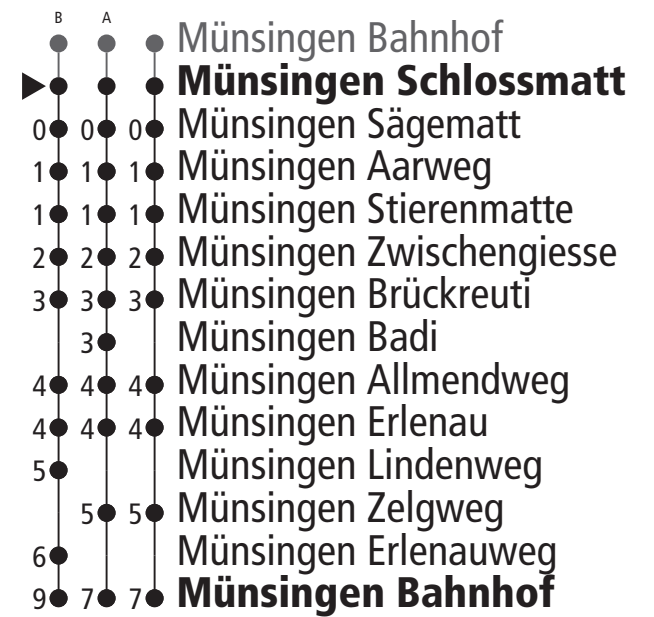

Linie 163

Münsingen Bahnhof – Münsingen Brückreuti Münsingen Brückreuti – Münsingen Bahnhof

Abfahrten ab Münsingen Schlossmatt ►►► Münsingen Bahnhof

Gültig bis 11. Dezember 2021

	Montag–Freitag	Samstag	Sonn- und Feiertag
5h	54 ^B		
6h	23 52 ^B		
7h	23 54 ^B	54	
8h	23 ^A 54	23 ^A 54	54
9h	23 ^A 54	23 ^A 54	23 ^A 54
10h	23 ^A 54	23 ^A 54	23 ^A 54
11h	23 ^A 54	23 ^A 54	23 ^A 54
12h	23 ^A 54	23 ^A 54	23 ^A 54
13h			
14h			
15h			
16h			
17h			
18h			
19h			
20h			
21h			
22h			
23h			
0h			

Alles Niederflurbusse (ohne Gewähr) &

Für Anschlüsse und Einhaltung der Abfahrtszeiten besteht keine Gewähr.

Die Haltestelle Badi wird vom 19.04. – 19.09. bedient, Halt auf Verlangen.

Feiertage:

1. und 2. Januar, Karfreitag, Ostermontag, Auffahrt, Pfingstmontag, 1. August, 25. und 26. Dezember.

Zeichenerklärung:

A=bedient A

B=bedient B

Aktuelle Infos zur Haltestelle und Verkehrsmeldungen

QR-Code scannen und Ihre nächsten Abfahrten in Echtzeit sehen

» ÖV Plus-App: Fahrplan und Tickets schweizweit

» twitter.com/bernmobil