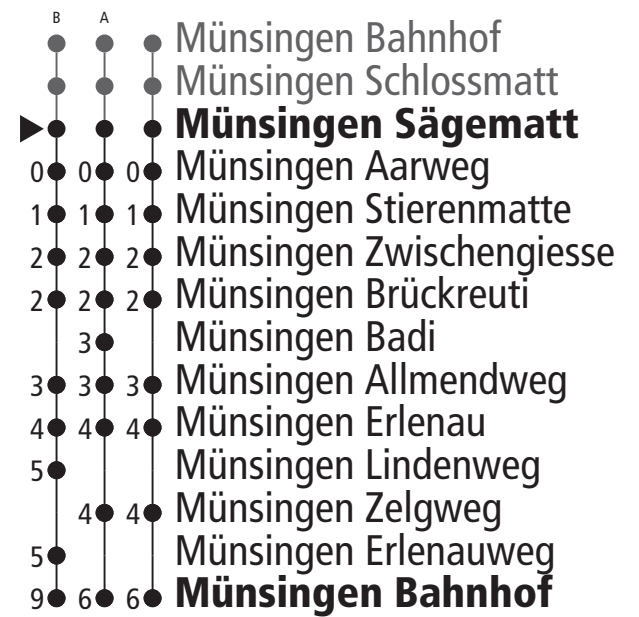

Linie 163

Münsingen Bahnhof – Münsingen Brückreuti Münsingen Brückreuti – Münsingen Bahnhof

Abfahrten ab Münsingen Sägematt ►►► Münsingen Bahnhof

Gültig bis 11. Dezember 2021

	Montag–Freitag	Samstag	Sonn- und Feiertag
5h	55 ^B		
6h	24 53 ^B		
7h	24 55 ^B	55	
8h	24 ^A 55	24 ^A 55	55
9h	24 ^A 55	24 ^A 55	24 ^A 55
10h	24 ^A 55	24 ^A 55	24 ^A 55
11h	24 ^A 55	24 ^A 55	24 ^A 55
12h	24 ^A 55	24 ^A 55	24 ^A 55
13h			
14h			
15h			
16h			
17h			
18h			
19h			
20h			
21h			
22h			
23h			
0h			

Alles Niederflurbusse (ohne Gewähr) &

Für Anschlüsse und Einhaltung der Abfahrtszeiten besteht keine Gewähr.

Die Haltestelle Badi wird vom 19.04. – 19.09. bedient, Halt auf Verlangen.

Feiertage:

1. und 2. Januar, Karfreitag, Ostermontag, Auffahrt, Pfingstmontag, 1. August, 25. und 26. Dezember.

Zeichenerklärung:

A=bedient A

B=bedient B

Aktuelle Infos zur Haltestelle und Verkehrsmeldungen

QR-Code scannen und Ihre nächsten Abfahrten in Echtzeit sehen

» ÖV Plus-App: Fahrplan und Tickets schweizweit

» twitter.com/bernmobil