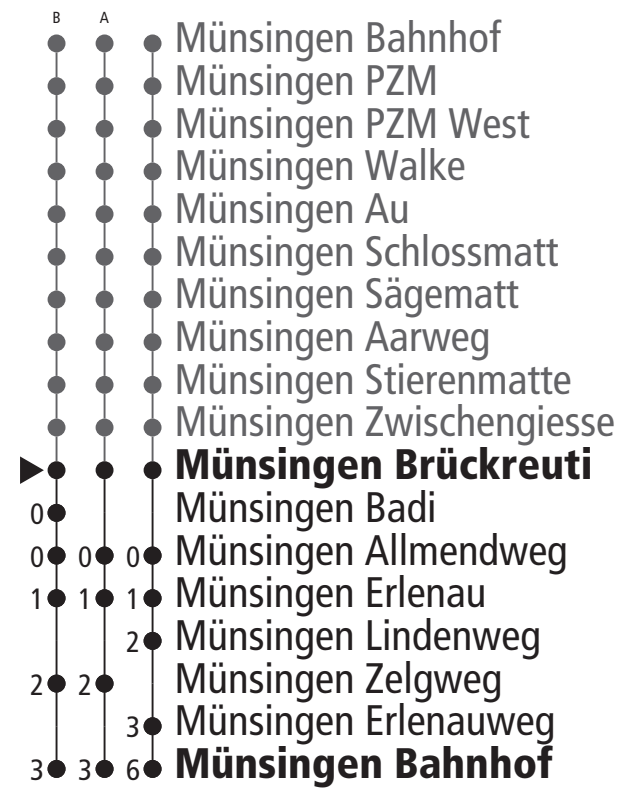

Linie 163

Münsingen Bahnhof – Münsingen Brückreuti Münsingen Brückreuti – Münsingen Bahnhof

Abfahrten ab Münsingen Brückreuti ►►► Münsingen Bahnhof

Gültig bis 11. Dezember 2021

	Montag–Freitag	Samstag	Sonn- und Feiertag
5h	58		
6h	15 27 ^A 45 56		
7h	15 27 ^A 45 58	45 58 ^A	
8h	15 27 ^B 45 58 ^A	15 27 ^B 45 58 ^A	45 58 ^A
9h	15 27 ^B 45 58 ^A	15 27 ^B 45 58 ^A	27 ^B 45 58 ^A
10h	15 27 ^B 45 58 ^A	15 27 ^B 45 58 ^A	27 ^B 45 58 ^A
11h	15 27 ^B 45 58 ^A	15 27 ^B 45 58 ^A	27 ^B 45 58 ^A
12h	15 27 ^B 45 58 ^A	15 27 ^B 45 58 ^A	27 ^B 45 58 ^A
13h			
14h			
15h			
16h			
17h			
18h			
19h			
20h			
21h			
22h			
23h			
0h			

Alles Niederflrbusse (ohne Gewähr) &

Für Anschlüsse und Einhaltung der Abfahrtszeiten besteht keine Gewähr.

Die Haltestelle Badi wird vom 19.04. – 19.09. bedient, Halt auf Verlangen.

Feiertage:

1. und 2. Januar, Karfreitag, Ostermontag, Auffahrt, Pfingstmontag, 1. August, 25. und 26. Dezember.

Zeichenerklärung:

A=bedient A

B=bedient B

Aktuelle Infos zur Haltestelle und Verkehrsmeldungen

QR-Code scannen und Ihre nächsten Abfahrten in Echtzeit sehen

» ÖV Plus-App: Fahrplan und Tickets schweizweit

» twitter.com/bernmobil