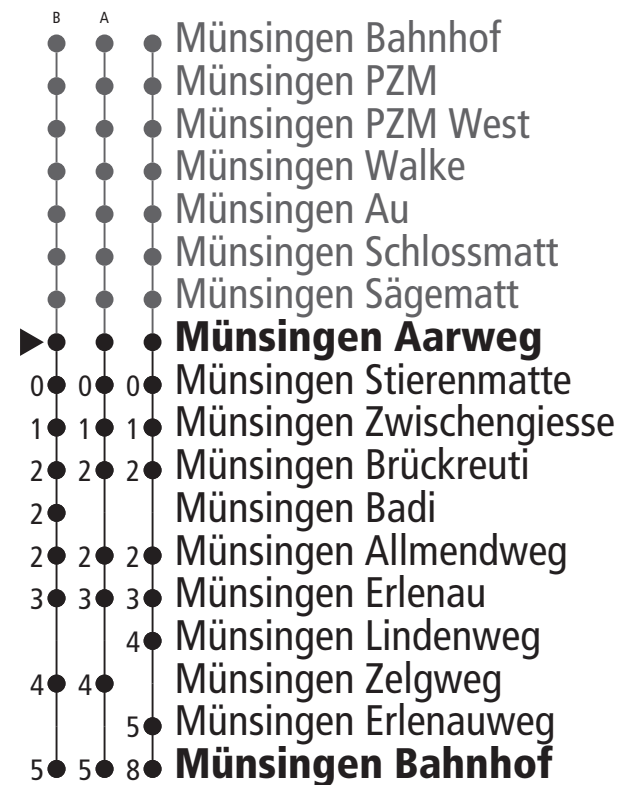

Linie 163

Münsingen Bahnhof – Münsingen Brückreuti Münsingen Brückreuti – Münsingen Bahnhof

Abfahrten ab Münsingen Aarweg ►►► Münsingen Bahnhof

Gültig bis 11. Dezember 2021

	Montag–Freitag	Samstag	Sonn- und Feiertag
5h	56		
6h	13 25 ^A 43 54		
7h	13 25 ^A 43 56	43 56 ^A	
8h	13 25 ^B 43 56 ^A	13 25 ^B 43 56 ^A	43 56 ^A
9h	13 25 ^B 43 56 ^A	13 25 ^B 43 56 ^A	25 ^B 43 56 ^A
10h	13 25 ^B 43 56 ^A	13 25 ^B 43 56 ^A	25 ^B 43 56 ^A
11h	13 25 ^B 43 56 ^A	13 25 ^B 43 56 ^A	25 ^B 43 56 ^A
12h	13 25 ^B 43 56 ^A	13 25 ^B 43 56 ^A	25 ^B 43 56 ^A
13h			
14h			
15h			
16h			
17h			
18h			
19h			
20h			
21h			
22h			
23h			
0h			

Alles Niederflurbusse (ohne Gewähr) &

Für Anschlüsse und Einhaltung der Abfahrtszeiten besteht keine Gewähr.

Die Haltestelle Badi wird vom 19.04. – 19.09. bedient, Halt auf Verlangen.

Feiertage:

1. und 2. Januar, Karfreitag, Ostermontag, Auffahrt, Pfingstmontag, 1. August, 25. und 26. Dezember.

Zeichenerklärung:

A=bedient A

B=bedient B

Aktuelle Infos zur Haltestelle und Verkehrsmeldungen

QR-Code scannen und Ihre nächsten Abfahrten in Echtzeit sehen

» ÖV Plus-App: Fahrplan und Tickets schweizweit

» twitter.com/bernmobil