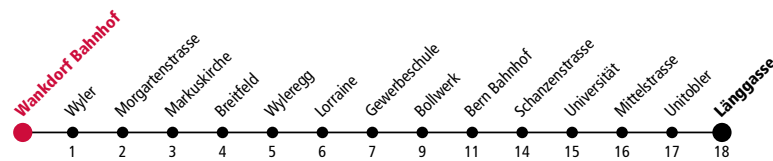

20

Wankdorf Bahnhof
→ Länggasse

Feiertage: 1. und 2. Januar, Karfreitag, Ostermontag, Auffahrt, Pfingstmontag, 1. August, 25. und 26. Dezember.
Ferienfahrplan: 24.12.20–8.1.21 / 14.5.21 / 5.7.–13.8.21

ungefähre Fahrzeit
in Minuten

Montag–Freitag exkl. Ferien										Samstag			Sonn- und Feiertag			Ferienfahrplan Montag–Freitag																												
5h	36	46	56							5h	37	47	57	5h	37	57	5h	36	46	56																								
6h	06	14	22	28	33	39	45	50	55	59	6h	07	17	27	36	44	51	59	6h	06	14	22	28	33	39	45	50	55																
7h	03	07	11	15	19	23	27	31	35	39	43	47	51	55	59	7h	12	27	42	57	7h	00	05	10	15	20	25	30	35	40	45	50	55											
8h	03	07	11	15	19	23	27	31	33_x	37	43	47_x	49	55	8h	05	13	20	28	35	43	50	58	8h	00	05	10	15	20	25	28_x	31	37	43	49	55								
9h	01	07	13	19	25	31	37	43	49	55	9h	05	13	20	28	35	43	50	58	9h	03	13	23	33	43	53	9h	01	07	13	19	25	31	37	43	49	55							
10h	01	07	13	19	25	31	37	43	49	55	10h	05	13	20	28	35	43	50	58	10h	03	13	23	33	43	53	10h	01	07	13	19	25	31	37	43	49	55							
11h	01	07	13	19	25	31	36	41	46	51	56	11h	05	13	20	28	35	43	50	58	11h	03	13	23	33	43	53	11h	01	07	13	19	25	31	37	43	49	55						
12h	01	06	11	16	21	26	31	36	41	46	51	56	12h	05	13	20	28	35	43	50	58	12h	03	13	23	33	43	53	12h	01	07	13	19	25	31	37	43	49	55					
13h	01	06	11	16	21	26	31	36	41	46	51	56	13h	05	13	19	27	34	42	49	57	13h	03	13	23	33	43	53	13h	01	07	13	19	25	31	37	43	49	55					
14h	01	07	13	19	25	31	37	43	49	55	14h	04	12	19	27	34	42	49	57	14h	03	13	23	33	43	53	14h	01	07	13	19	25	31	37	43	49	55							
15h	01	07	13	19	25	31	37	43	47	51	55	59	15h	04	12	19	27	34	42	49	57	15h	03	13	23	33	43	53	15h	01	07	13	19	25	30	35	40	45	50	55				
16h	03	07	11	15	19	23	27	31	35	39	43	47	51	55	59	16h	04	12	19	27	34	42	49	57	16h	03	13	23	33	43	53	16h	00	05	10	15	20	25	30	35	40	45	50	55
17h	03	07	11	15	19	23	27	31	35	39	43	47	51	55	59	17h	04	12	19	27	35	43	50	58	17h	03	13	23	33	43	53	17h	00	05	10	15	20	25	30	35	40	45	50	55
18h	03	08	13	18	23	28	33	38	43	49	53_x	57	18h	05	13	20	28	35	43	53	18h	03	13	23	33	43	53	18h	00	05	10	15	21	27	34	42	49	53_x	57					
19h	04	12	19	27	34	42	49	57	19h	03	13	23	33	43	53	19h	03	13	23	33	43	53	19h	03	13	23	33	43	53	19h	04	12	19	27	34	42	49	57						
20h	01_x	05	13	23	33	43	53	20h	03	13	23	33	43	53	20h	03	13	23	33	43	53	20h	03	13	23	33	43	53	20h	05	13	23	33	43	53									
21h	03	13	26	41	56	21h	03	13	26	41	56	21h	03	13	26	41	56	21h	04	14	27	34_x	42	57	21h	03	13	26	41	56														
22h	11	26	42	57	22h	11	26	41	56	22h	11	26	41	56	22h	12	27	42	57	22h	11	26	42	57	22h	11	26	42	57															
23h	12	27	42	57_f	23h	11	26	41	56	23h	11	26	41	56	23h	12	27	42		23h	12	27	42	57_f	23h	12	27	42	57_f															
0h	02_M	08_M	12_F	27_F	42_F	0h	11	26	41	0h	11	26	41	0h	02	0h	02_M	06_M	12_F	27_F	42_F																							
1h	05_F	28_F	1h	05	28_x	1h	05	28_x	1h	05	28_x	1h	05	28_x	1h	05_F	28_F																											

x fährt bis Bern Bahnhof F Nächte Freitag auf Samstag M Nächte Montag – Donnerstag Für Anschlüsse und Einhaltung der Abfahrtszeiten besteht keine Gewähr.

20

Bern Bahnhof
→ Länggasse

Feiertage: 1. und 2. Januar, Karfreitag, Ostermontag, Auffahrt, Pfingstmontag, 1. August, 25. und 26. Dezember.
Ferienfahrplan: 24.12.20–8.1.21 / 14.5.21 / 5.7.–13.8.21

ungefähre Fahrzeit
in Minuten