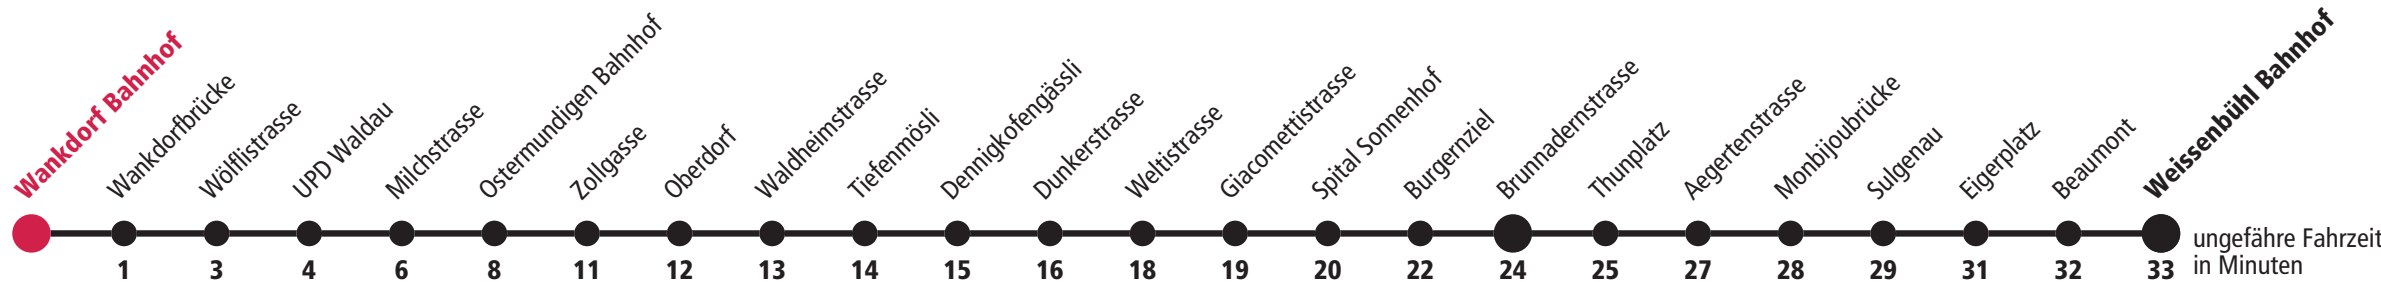

Wankdorf Bahnhof ▶▶▶ Brunnadernstrasse ▶▶▶ Weissenbühl Bahnhof

Gültig bis 14. Dezember 2019

Feiertage: 1. und 2. Januar, Karfreitag, Ostermontag, Auffahrt, Pfingstmontag, 1. August, 25. und 26. Dezember.

× fährt bis Brunnadernstrasse

Infos zur Mobilität in der Stadt und Region Bern

Kundendienst-Hotline: 031 321 88 44
Webseite: bernmobil.ch

Persönliche Beratung: Infocenter, Bärenplatz 8, Bern
Verkaufsstelle: Libero-Shop, Bubenbergplatz 5, Bern

Für Anschlüsse und Einhaltung der Abfahrtszeiten besteht keine Gewähr.

Aktuelle Infos zur Haltestelle/Linie

QR-Code scannen und Ihre nächsten Abfahrten in Echtzeit sehen
 ÖV Plus-App: Fahrplan und Tickets
 twitter.com/bernmobil