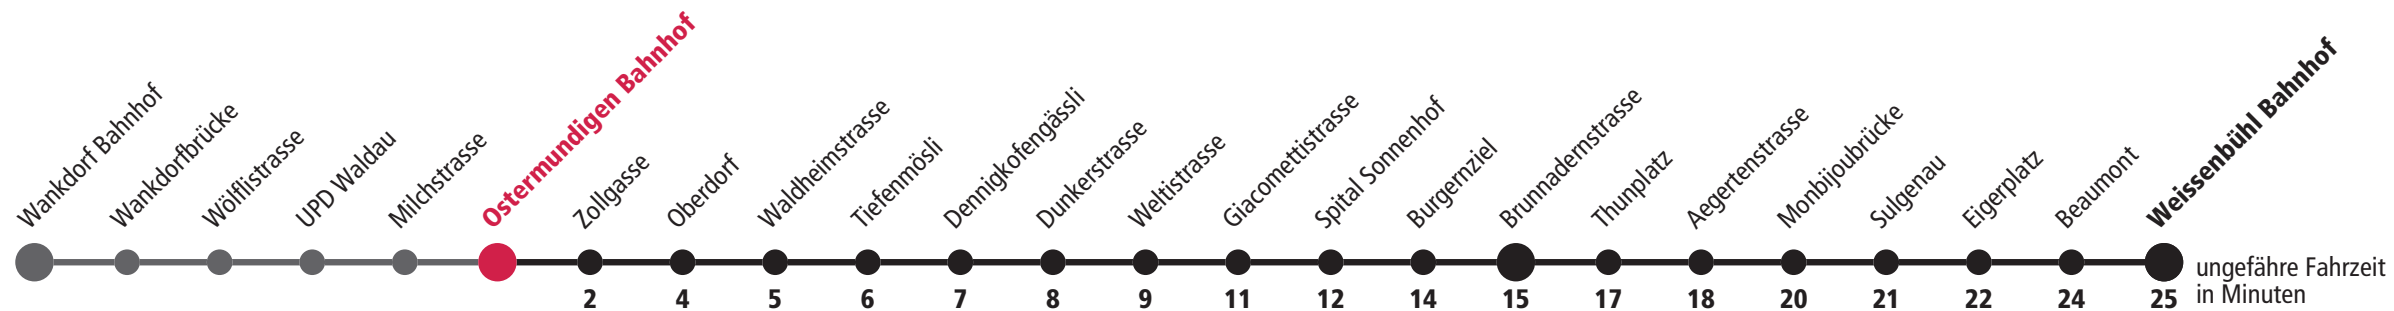

Ostermundigen Bahnhof ▶▶▶ Brunnadernstrasse ▶▶▶ Weissenbühl Bahnhof

Gültig bis 14. Dezember 2019

Feiertage: 1. und 2. Januar, Karfreitag, Ostermontag, Auffahrt, Pfingstmontag, 1. August, 25. und 26. Dezember.

× fährt bis Brunnadernstrasse

Infos zur Mobilität in der Stadt und Region Bern

Kundendienst-Hotline: 031 321 88 44
Webseite: bernmobil.ch

Persönliche Beratung: Infocenter, Bärenplatz 8, Bern
Verkaufsstelle: Libero-Shop, Bubenbergrplatz 5, Bern

Für Anschlüsse und Einhaltung der Abfahrtszeiten besteht keine Gewähr.

Aktuelle Infos zur Haltestelle/Linie

QR-Code scannen und Ihre nächsten Abfahrten in Echtzeit sehen
 ÖV Plus-App: Fahrplan und Tickets
twitter.com/bernmobil