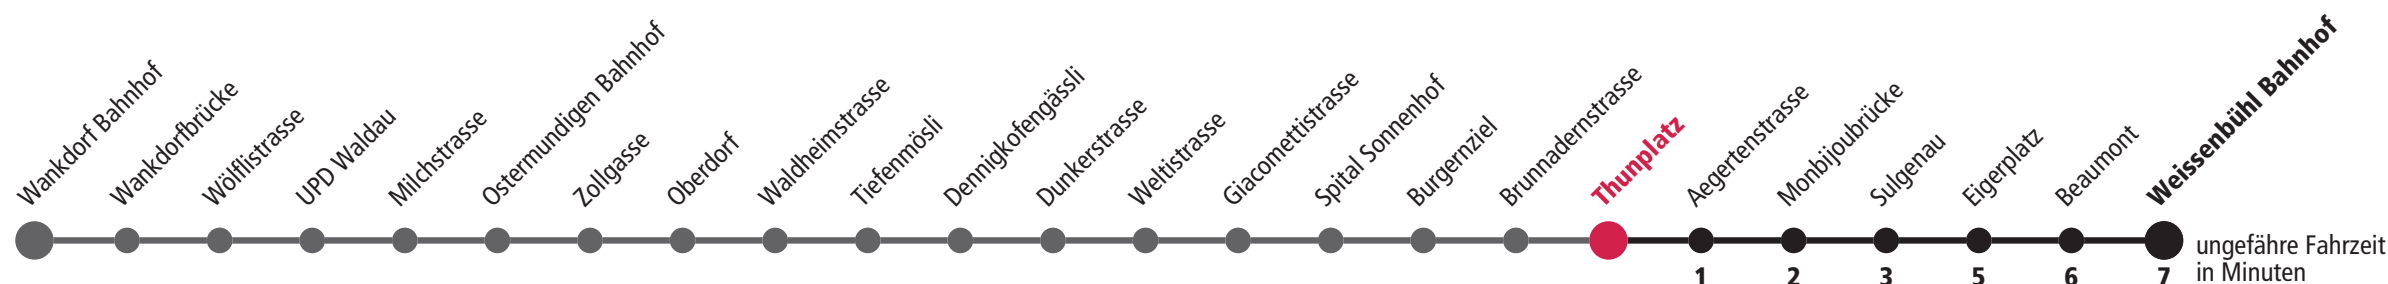

Thunplatz ▶▶▶ Weissenbühl Bahnhof

Gültig bis 14. Dezember 2019

Feiertage: 1. und 2. Januar, Karfreitag, Ostermontag, Auffahrt, Pfingstmontag, 1. August, 25. und 26. Dezember.

| | Montag–Freitag | Samstag | Sonn- und Feiertag | |
|-----------------|----------------|---------|--------------------|-----------------|
| 5 _h | 55 | | | 5 _h |
| 6 _h | 10 25 40 54 | | | 6 _h |
| 7 _h | 09 24 39 54 | | | 7 _h |
| 8 _h | 09 24 39 54 | | | 8 _h |
| 9 _h | 10 25 40 55 | | | 9 _h |
| 10 _h | 10 25 40 55 | | | 10 _h |
| 11 _h | 10 25 40 55 | | | 11 _h |
| 12 _h | 10 25 40 55 | | | 12 _h |
| 13 _h | 10 25 40 55 | | | 13 _h |
| 14 _h | 10 25 40 55 | | | 14 _h |
| 15 _h | 10 25 40 55 | | | 15 _h |
| 16 _h | 10 23 38 54 | | | 16 _h |
| 17 _h | 08 23 38 53 | | | 17 _h |
| 18 _h | 08 23 38 53 | | | 18 _h |
| 19 _h | 10 25 40 55 | | | 19 _h |
| 20 _h | 10 25 | | | 20 _h |
| 21 _h | | | | 21 _h |
| 22 _h | | | | 22 _h |
| 23 _h | | | | 23 _h |
| 0 _h | | | | 0 _h |

Infos zur Mobilität in der Stadt und Region Bern

Kundendienst-Hotline: 031 321 88 44
Webseite: bernmobil.ch

Persönliche Beratung: Infocenter, Bärenplatz 8, Bern
Verkaufsstelle: Libero-Shop, Bubenbergrplatz 5, Bern

Für Anschlüsse und Einhaltung der Abfahrtszeiten besteht keine Gewähr.

Aktuelle Infos zur Haltestelle/Linie

QR-Code scannen und Ihre nächsten Abfahrten in Echtzeit sehen
 ▶ ÖV Plus-App: Fahrplan und Tickets
 ▶ twitter.com/bernmobil