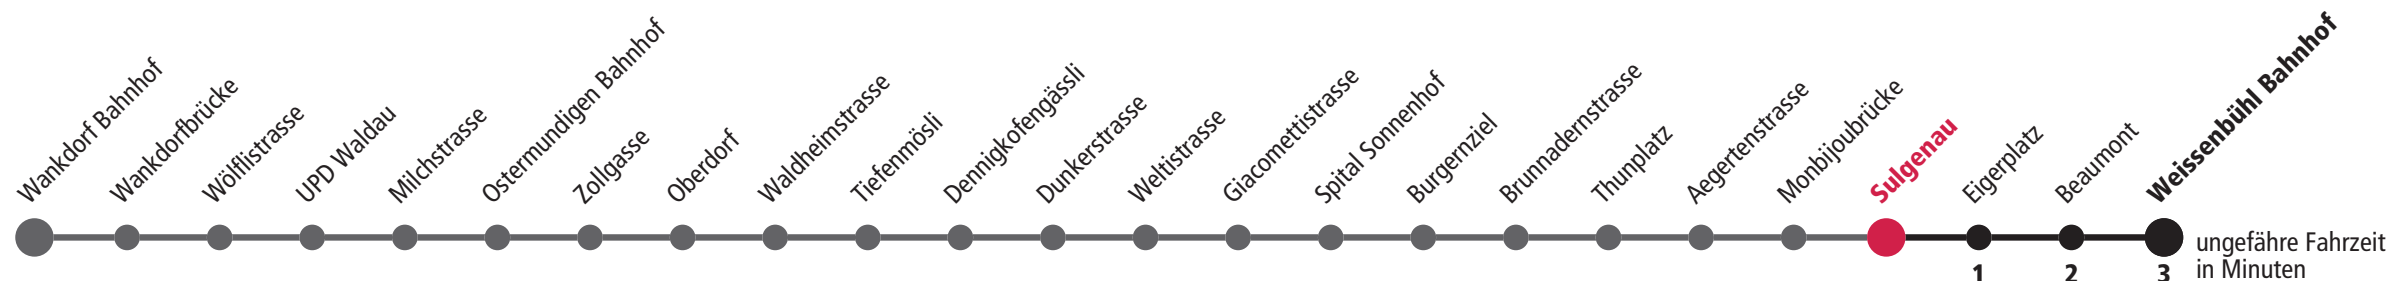

# Sulgenau ►►► Weissenbühl Bahnhof

Gültig bis 14. Dezember 2019

Feiertage: 1. und 2. Januar, Karfreitag, Ostermontag, Auffahrt, Pfingstmontag, 1. August, 25. und 26. Dezember.

	Montag–Freitag	Samstag	Sonn- und Feiertag	
5 <sub>h</sub>	58			5 <sub>h</sub>
6 <sub>h</sub>	13 28 43 58			6 <sub>h</sub>
7 <sub>h</sub>	13 28 43 58			7 <sub>h</sub>
8 <sub>h</sub>	13 28 43 58			8 <sub>h</sub>
9 <sub>h</sub>	13 28 43 58			9 <sub>h</sub>
10 <sub>h</sub>	13 28 43 58			10 <sub>h</sub>
11 <sub>h</sub>	13 28 43 58			11 <sub>h</sub>
12 <sub>h</sub>	13 28 43 58			12 <sub>h</sub>
13 <sub>h</sub>	13 28 43 58			13 <sub>h</sub>
14 <sub>h</sub>	13 28 43 58			14 <sub>h</sub>
15 <sub>h</sub>	13 28 43 58			15 <sub>h</sub>
16 <sub>h</sub>	13 27 42 58			16 <sub>h</sub>
17 <sub>h</sub>	12 27 42 57			17 <sub>h</sub>
18 <sub>h</sub>	12 27 42 57			18 <sub>h</sub>
19 <sub>h</sub>	13 28 43 58			19 <sub>h</sub>
20 <sub>h</sub>	13 28			20 <sub>h</sub>
21 <sub>h</sub>				21 <sub>h</sub>
22 <sub>h</sub>				22 <sub>h</sub>
23 <sub>h</sub>				23 <sub>h</sub>
0 <sub>h</sub>				0 <sub>h</sub>

**Infos zur Mobilität in der Stadt und Region Bern**

Kundendienst-Hotline: 031 321 88 44  
Webseite: [bernmobil.ch](http://bernmobil.ch)

Persönliche Beratung: Infocenter, Bärenplatz 8, Bern  
Verkaufsstelle: Libero-Shop, Bubenbergplatz 5, Bern

Für Anschlüsse und Einhaltung der Abfahrtszeiten besteht keine Gewähr.

**Aktuelle Infos zur Haltestelle/Linie**

QR-Code scannen und Ihre nächsten Abfahrten in Echtzeit sehen  
 ► ÖV Plus-App: Fahrplan und Tickets  
 ► [twitter.com/bernmobil](https://twitter.com/bernmobil)