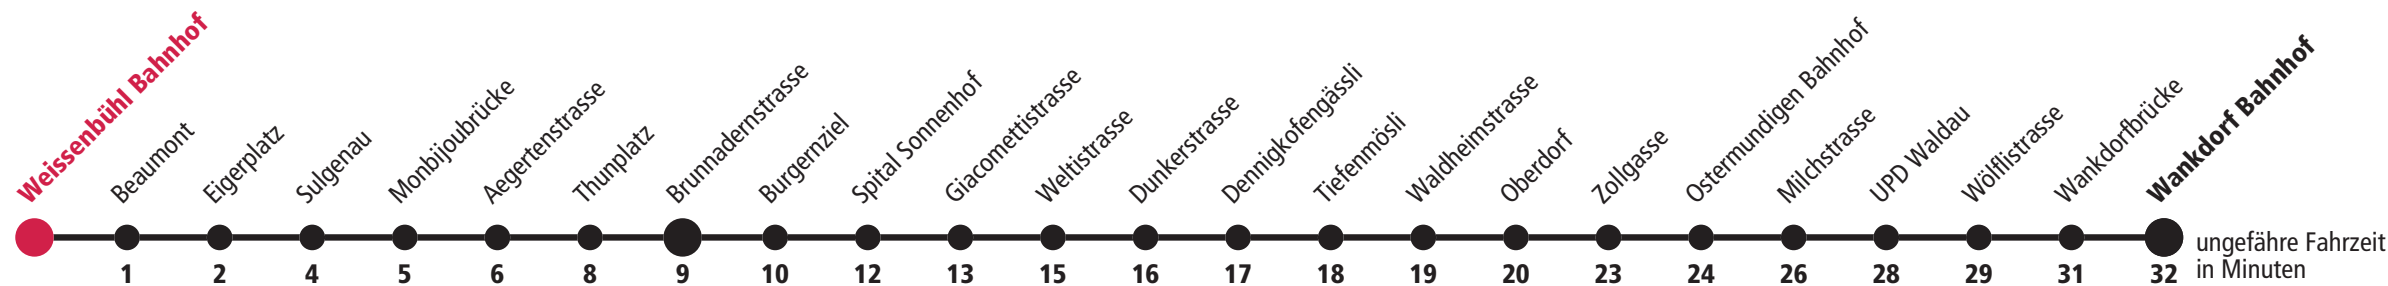

Weissenbühl Bahnhof ▶▶▶ Brunnadernstrasse ▶▶▶ Wankdorf Bahnhof

Gültig bis 14. Dezember 2019

Feiertage: 1. und 2. Januar, Karfreitag, Ostermontag, Auffahrt, Pfingstmontag, 1. August, 25. und 26. Dezember.

Infos zur Mobilität in der Stadt und Region Bern

Kundendienst-Hotline: 031 321 88 44
Webseite: bernmobil.ch

Persönliche Beratung: Infocenter, Bärenplatz 8, Bern
Verkaufsstelle: Libero-Shop, Bubenbergplatz 5, Bern

Für Anschlüsse und Einhaltung der Abfahrtszeiten besteht keine Gewähr.

Aktuelle Infos zur Haltestelle/Linie

QR-Code scannen und Ihre nächsten Abfahrten in Echtzeit sehen
 ▶ ÖV Plus-App: Fahrplan und Tickets
 ▶ twitter.com/bernmobil