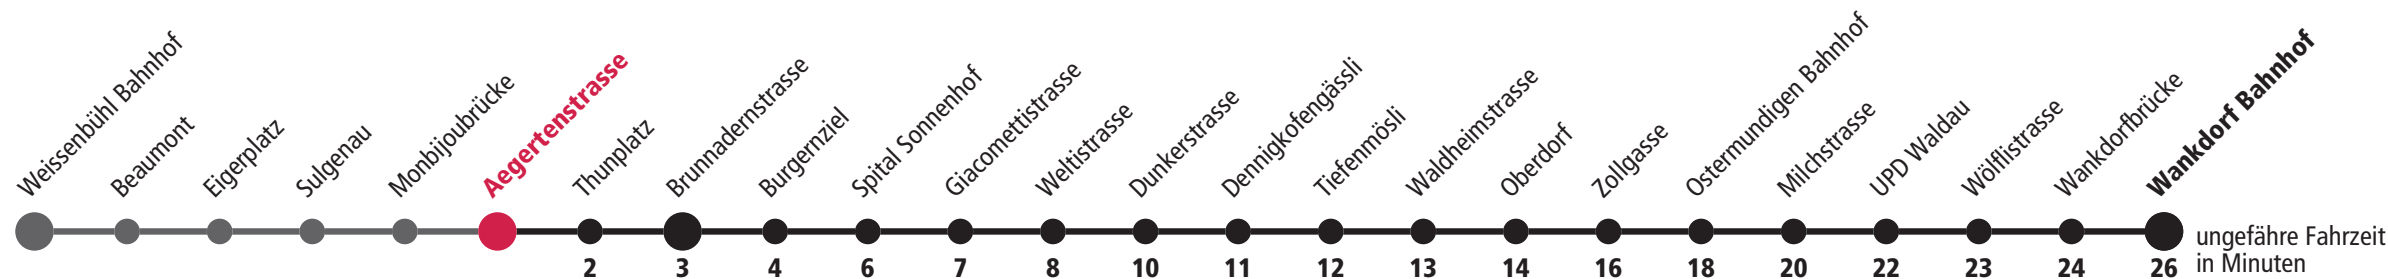

## Aegertenstrasse ▶▶▶ Brunnadernstrasse ▶▶▶ Wankdorf Bahnhof

Gültig bis 14. Dezember 2019

Feiertage: 1. und 2. Januar, Karfreitag, Ostermontag, Auffahrt, Pfingstmontag, 1. August, 25. und 26. Dezember.

Für Anschlüsse und Einhaltung der Abfahrtszeiten besteht keine Gewähr.

### Aktuelle Infos zur Haltestelle/Linie

QR-Code scannen und Ihre nächsten Abfahrten in Echtzeit sehen  
 ▶ ÖV Plus-App: Fahrplan und Tickets  
 ▶ [twitter.com/bernmobil](https://twitter.com/bernmobil)