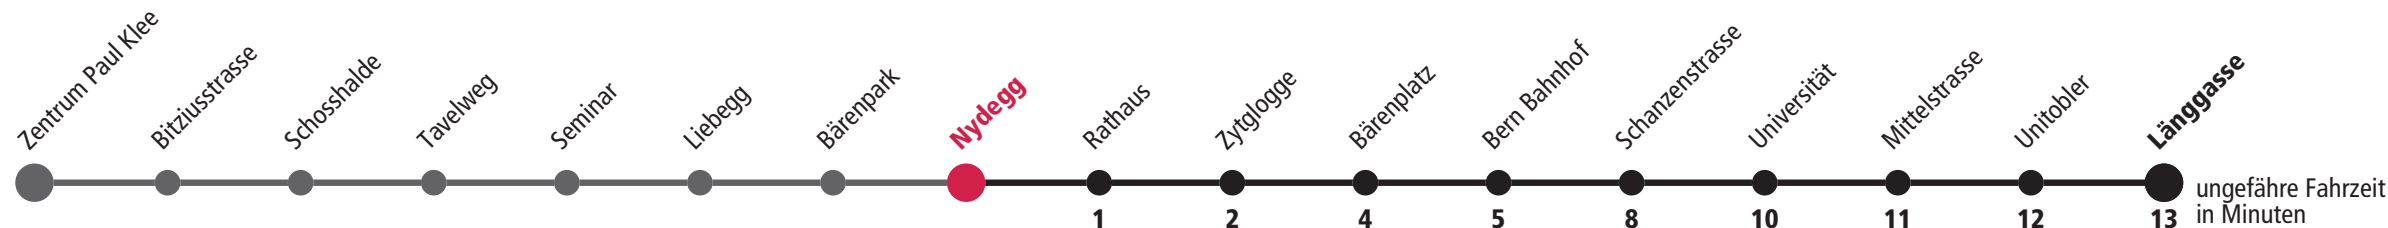

Nydegg ▶▶▶ Länggasse

Gültig bis 14. Dezember 2019

Feiertage: 1. und 2. Januar, Karfreitag, Ostermontag, Auffahrt, Pfingstmontag, 1. August, 25. und 26. Dezember.

	Montag–Freitag exkl. Ferien	Samstag	Sonn- und Feiertag	Ferienfahrplan Montag–Freitag 24.12.18–4.01.19 / 8.7.–9.8.19 / 23.9.–11.10.19	
5_h	42 54	42 54	42	42 54	5_h
6_h	04 14 24 33 39 45 51 56	04 14 24 32 39 47 54	00 15 30 45	04 14 24 33 39 45 51 56	6_h
7_h	02 08 14 20 26 32 38 41 44 47 50 53 56 59	02 09 17 24 32 39 47 54	00 15 30 45	02 08 14 20 26 32 38 44 50 56	7_h
8_h	02 05 08 11 14 17 20 26 32 38 44 50 56	02 09 17 24 32 38 46 53	00 15 30 45	02 08 14 20 26 32 38 44 50 56	8_h
9_h	02 08 14 20 26 32 38 44 50 56	01 08 16 23 31 38 46 53	00 12 22 32 42 52	02 08 14 20 26 32 38 44 50 56	9_h
10_h	02 08 14 20 26 32 38 44 50 56	01 08 16 23 31 38 46 53	02 12 22 32 42 52	02 08 14 20 26 32 38 44 50 56	10_h
11_h	02 08 14 20 26 32 38 44 50 56	01 08 16 23 31 38 46 53	02 12 22 32 42 52	02 08 14 20 26 32 38 44 50 56	11_h
12_h	02 08 14 20 26 32 38 44 50 56	01 08 14 20 26 32 38 44 50 56	00 07 15 22 30 37 45 52	02 08 14 20 26 32 38 44 50 56	12_h
13_h	02 08 14 20 26 32 38 44 50 56	02 08 14 20 26 32 38 44 50 56	00 07 15 22 30 37 45 52	02 08 14 20 26 32 38 44 50 56	13_h
14_h	02 08 14 20 26 32 38 44 50 56	02 08 14 20 26 32 38 44 50 56	00 07 15 22 30 37 45 52	02 08 14 20 26 32 38 44 50 56	14_h
15_h	02 08 14 20 26 32 38 44 50 56	02 08 14 20 26 32 38 44 50 56	00 07 15 22 30 37 45 52	02 08 14 20 26 32 38 44 50 56	15_h
16_h	02 08 14 20 26 32 37 43 49 55	02 08 14 20 26 32 38 44 50 56	00 07 15 22 30 37 45 52	02 08 14 20 26 32 37 43 49 55	16_h
17_h	01 07 13 19 25 31 37 43 49 55	02 08 14 20 26 32 38 44 50 56	00 07 15 22 30 37 45 52	01 07 13 19 25 31 37 43 49 55	17_h
18_h	01 07 13 19 25 31 38 42_x 44 50 56	02 08_x 12 17_x 22 27_x 32 42 52	02 07_x 12 22 27_x 32 42 52	01 07 13 19 25 31 38 41_x 44 50 56	18_h
19_h	02 08 15 22 30 37 45 53	02 12 22 32 42 52	02 12 22 32 42 52	02 08 15 22 30 37 45 53	19_h
20_h	02 07_x 12 22 32 42 52	02 12 22 32 42 52	02 12 22 32 42 52	02 07_x 12 22 32 42 52	20_h
21_h	02 12 22 32 45 52_x	02 13 23 33 45 52_x	02 13 23 33 45 52_x	02 12 22 32 45 52_x	21_h
22_h	00 15 30 45	00 15 30 45	00 15 30 45	00 15 30 45	22_h
23_h	00 15 30 45	00 15 30 45	00 15 30 45	00 15 30 45	23_h
0_h	00_F 04_M 10_x 15_F 30_F 31_x 45_F	00 15 30 45	04 10_x 31_x	00_F 04_M 10_x 15_F 30_F 31_x 45_F	0_h
1_h	07_F 13_x 34_x	07 13_x 34_x		07_F 13_x 34_x	1_h

x fährt bis Bern Bahnhof   F Nächte Freitag auf Samstag   M Nächte Montag – Donnerstag

Für Anschlüsse und Einhaltung der Abfahrtszeiten besteht keine Gewähr.

Infos zur Mobilität in der Stadt und Region Bern

Kundendienst-Hotline: 031 321 88 44   Persönliche Beratung: Infocenter, Bärenplatz 8, Bern
Webseite: bernmobil.ch   Verkaufsstelle: Libero-Shop, Bubenbergplatz 5, Bern

Aktuelle Infos zur Haltestelle/Linie

QR-Code scannen und Ihre nächsten Abfahrten in Echtzeit sehen
➤ ÖV Plus-App: Fahrplan und Tickets
➤ twitter.com/bernmobil