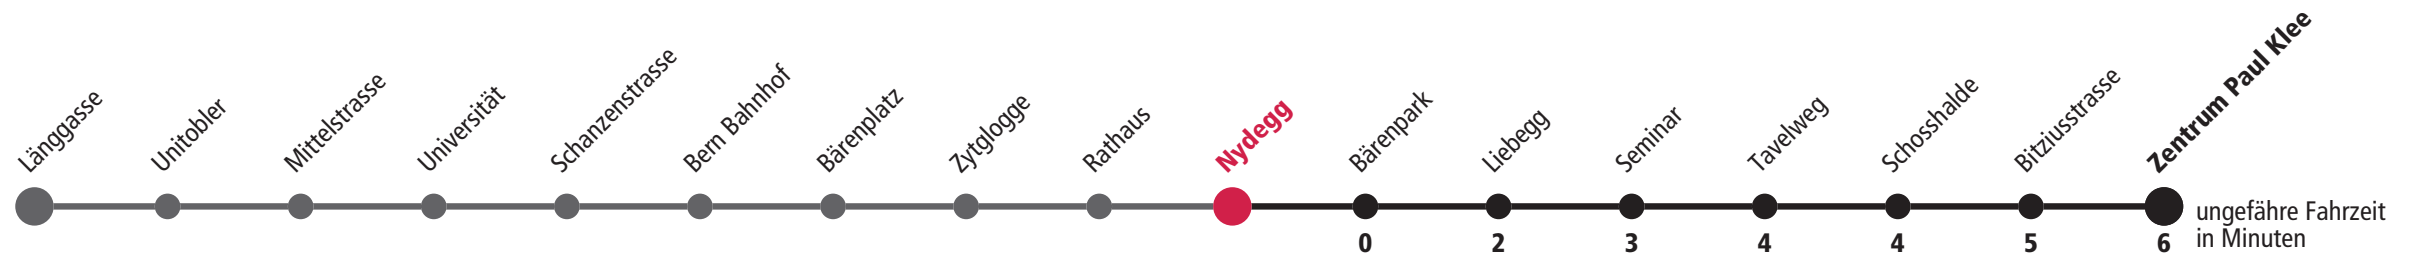

Nydegg ▶▶▶ Zentrum Paul Klee

Gültig bis 14. Dezember 2019

Feiertage: 1. und 2. Januar, Karfreitag, Ostermontag, Auffahrt, Pfingstmontag, 1. August, 25. und 26. Dezember.

	Montag–Freitag exkl. Ferien	Samstag	Sonn- und Feiertag	Ferienfahrplan Montag–Freitag 24.12.18–4.01.19 / 8.7.–9.8.19 / 23.9.–11.10.19	
5_h	27 39 49 53	27 39 49 53	27 45 53	27 39 49 53	5_h
6_h	05 15 21 25 31 35 43 51 57	05 15 25 32 39 47 54	11 26 41 56	05 15 21 25 31 35 43 51 57	6_h
7_h	03 09 15 21 27 30_x 33 36_x 39 42_x 45 48_x 51 54_x 57	02 09 17 24 32 39 47 51 54	11 26 41 56	03 09 15 21 27 33 39 45 51 57	7_h
8_h	00_x 03 06_x 09 15 21 24 27 33 39 45 51 57	02 09 17 24 32 39 48 55	11 26 41 50 56	03 09 15 21 27 33 39 45 51 57	8_h
9_h	04 10 16 22 28 34 40 46 52 58	03 10 18 25 33 40 48 55	11 23 33 43 53	04 10 16 22 28 34 40 46 52 58	9_h
10_h	04 10 16 22 28 34 40 46 52 58	03 10 18 25 33 40 48 55	03 13 23 33 43 53	04 10 16 22 28 34 40 46 52 58	10_h
11_h	04 10 16 22 28 34 40 46 52 58	03 10 18 25 33 40 48 55 58	03 13 23 33 43 48 52	04 10 16 22 28 34 40 46 52 58	11_h
12_h	04 10 16 22 28 34 40 46 52 58	03 10 16 22 28 34 40 46 52 58	00 07 15 22 30 37 45 52	04 10 16 22 28 34 40 46 52 58	12_h
13_h	04 10 16 22 28 34 40 46 52 58	04 10 16 22 28 34 40 46 52 58	00 07 15 22 30 37 45 52	04 10 16 22 28 34 40 46 52 58	13_h
14_h	04 10 16 22 28 34 40 46 52 58	04 10 16 22 28 34 40 46 52 58	00 07 15 22 30 37 45 52	04 10 16 22 28 34 40 46 52 58	14_h
15_h	04 10 16 22 28 34 40 46 52 58	04 10 16 22 28 34 40 46 52 58	00 07 15 22 30 37 45 52	04 10 16 22 28 34 40 46 52 55 58	15_h
16_h	04 10 16 22 28 34 40 46 52 58	04 10 16 22 28 34 40 46 52 58	00 07 15 22 30 37 45 52	04 10 15 22 28 34 40 46 52 58	16_h
17_h	04 10 16 22 28 34 40 46 52 58	04 10 16 22 28 34 40 45 51 57	00 07 15 22 30 37 45 52	04 10 16 22 28 34 40 46 52 58	17_h
18_h	04 10 16 22 28 34 40 45 51 57	03 09 15 23 33 43 53	00 07 15 23 33 43 53	04 10 16 22 28 34 40 45 51 57	18_h
19_h	03 09 17 24 32 39 47 54	03 13 23 33 43 53	03 13 23 33 43 53	03 09 17 24 32 39 47 54	19_h
20_h	03 13 23 33 43 53	03 13 23 33 43 53	03 13 23 33 43 53	03 13 23 33 43 53	20_h
21_h	03 13 23 33 43 56	03 13 23 33 43 56	03 13 23 33 43 56	03 13 23 33 43 56	21_h
22_h	11 26 41 56	11 26 41 56	11 26 41 56	11 26 41 56	22_h
23_h	11 26 41 56	11 26 41 56	11 26 41 56	11 26 41 56	23_h
0_h	11_F 17_M 26_F 41_F 56_F	11 26 41 56	17	11_F 17_M 26_F 41_F 56_F	0_h
1_h	20_F	20		20_F	1_h

× fährt bis Schosshalde   **F** Nächte Freitag auf Samstag   **M** Nächte Montag – Donnerstag

Für Anschlüsse und Einhaltung der Abfahrtszeiten besteht keine Gewähr.

Infos zur Mobilität in der Stadt und Region Bern

Kundendienst-Hotline: 031 321 88 44
Webseite: bernmobil.ch

Persönliche Beratung: Infocenter, Bärenplatz 8, Bern
Verkaufsstelle: Libero-Shop, Bubenbergrplatz 5, Bern

Aktuelle Infos zur Haltestelle/Linie

QR-Code scannen und Ihre nächsten Abfahrten in Echtzeit sehen
[»](#) ÖV Plus-App: Fahrplan und Tickets
[»](https://twitter.com/bernmobil) twitter.com/bernmobil