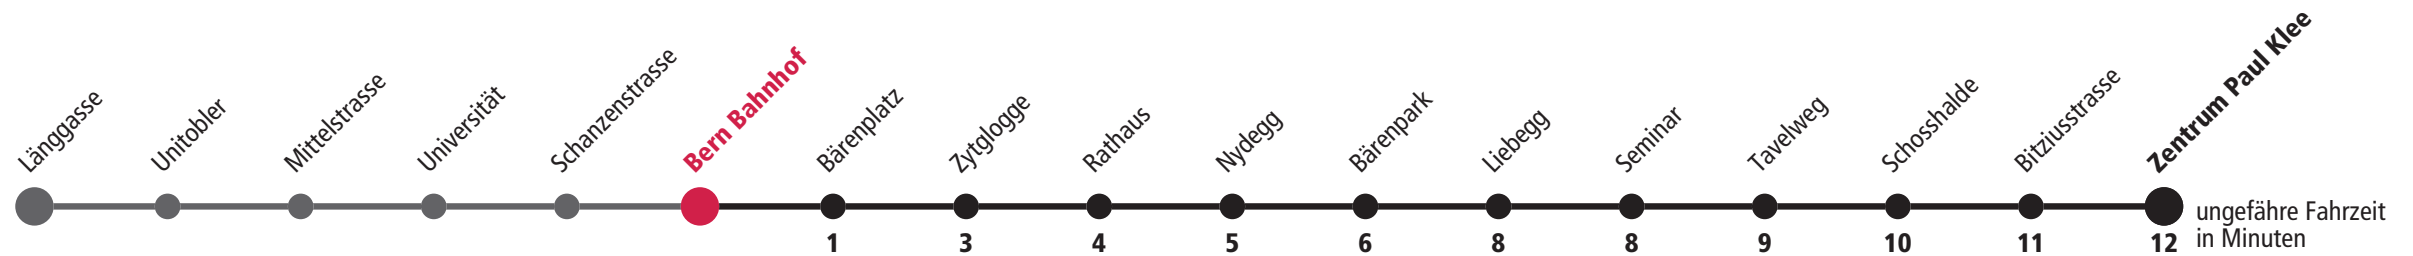

Bern Bahnhof ▶▶▶ Zentrum Paul Klee

Gültig bis 14. Dezember 2019

Feiertage: 1. und 2. Januar, Karfreitag, Ostermontag, Auffahrt, Pfingstmontag, 1. August, 25. und 26. Dezember.

	Montag–Freitag exkl. Ferien	Samstag	Sonn- und Feiertag	Ferienfahrplan Montag–Freitag 24.12.18–4.01.19 / 8.7.–9.8.19 / 23.9.–11.10.19	
5_h	22 34 44 48	22 34 44 48	22 40 48	22 34 44 48	5_h
6_h	00 10 16 20 26 30 38 46 52 58	00 10 20 27 34 42 49 57	06 21 36 51	00 10 16 20 26 30 38 46 52 58	6_h
7_h	04 10 16 22 25_x 28 31_x 34 37_x 40 43_x 46 49_x 52 55_x 58	04 12 19 27 34 42 46 49 57	06 21 36 51	04 10 16 22 28 34 40 46 52 58	7_h
8_h	01_x 04 10 16 19 22 28 34 40 46 52 58	04 12 19 27 34 42 49 57	06 21 36 45 51	04 10 16 22 28 34 40 46 52 58	8_h
9_h	04 10 16 22 28 34 40 46 52 58	04 12 19 27 34 42 49 57	06 18 28 38 48 58	04 10 16 22 28 34 40 46 52 58	9_h
10_h	04 10 16 22 28 34 40 46 52 58	04 12 19 27 34 42 49 57	08 18 28 38 48 58	04 10 16 22 28 34 40 46 52 58	10_h
11_h	04 10 16 22 28 34 40 46 52 58	04 12 19 27 34 42 49 52 57	08 18 28 38 43 47 55	04 10 16 22 28 34 40 46 52 58	11_h
12_h	04 10 16 22 28 34 40 46 52 58	04 10 16 22 28 34 40 46 52 58	02 10 17 25 32 40 47 55	04 10 16 22 28 34 40 46 52 58	12_h
13_h	04 10 16 22 28 34 40 46 52 58	04 10 16 22 28 34 40 46 52 58	02 10 17 25 32 40 47 55	04 10 16 22 28 34 40 46 52 58	13_h
14_h	04 10 16 22 28 34 40 46 52 58	04 10 16 22 28 34 40 46 52 58	02 10 17 25 32 40 47 55	04 10 16 22 28 34 40 46 52 58	14_h
15_h	04 10 16 22 28 34 40 46 52 58	04 10 16 22 28 34 40 46 52 58	02 10 17 25 32 40 47 55	04 10 16 22 28 34 40 46 49 52 58	15_h
16_h	04 10 16 22 28 34 40 46 52 58	04 10 16 22 28 34 40 46 52 58	02 10 17 25 32 40 47 55	04 09 16 22 28 34 40 46 52 58	16_h
17_h	04 10 16 22 28 34 40 46 52 58	04 10 16 22 28 34 40 46 52 58	02 10 17 25 32 40 47 55	04 10 16 22 28 34 40 46 52 58	17_h
18_h	04 10 16 22 28 34 40 46 52 58	04 10 18 28 38 48 58	02 10 18 28 38 48 58	04 10 16 22 28 34 40 46 52 58	18_h
19_h	04 12 19 27 34 42 49 58	08 18 28 38 48 58	08 18 28 38 48 58	04 12 19 27 34 42 49 58	19_h
20_h	08 18 28 38 48 58	08 18 28 38 48 58	08 18 28 38 48 58	08 18 28 38 48 58	20_h
21_h	08 18 28 38 51	08 18 28 38 51	08 18 28 38 51	08 18 28 38 51	21_h
22_h	06 21 36 51	06 21 36 51	06 21 36 51	06 21 36 51	22_h
23_h	06 21 36 51	06 21 36 51	06 21 36 51	06 21 36 51	23_h
0_h	06_F 12_M 21_F 36_F 51_F	06 21 36 51	12	06_F 12_M 21_F 36_F 51_F	0_h
1_h	15_F	15		15_F	1_h

× fährt bis Schosshalde   **F** Nächte Freitag auf Samstag   **M** Nächte Montag – Donnerstag

Für Anschlüsse und Einhaltung der Abfahrtszeiten besteht keine Gewähr.

Infos zur Mobilität in der Stadt und Region Bern

Kundendienst-Hotline: 031 321 88 44
Webseite: bernmobil.ch

Persönliche Beratung: Infocenter, Bärenplatz 8, Bern
Verkaufsstelle: Libero-Shop, Bubenbergplatz 5, Bern

Aktuelle Infos zur Haltestelle/Linie

QR-Code scannen und Ihre nächsten Abfahrten in Echtzeit sehen
ÖV Plus-App: Fahrplan und Tickets
twitter.com/bernmobil